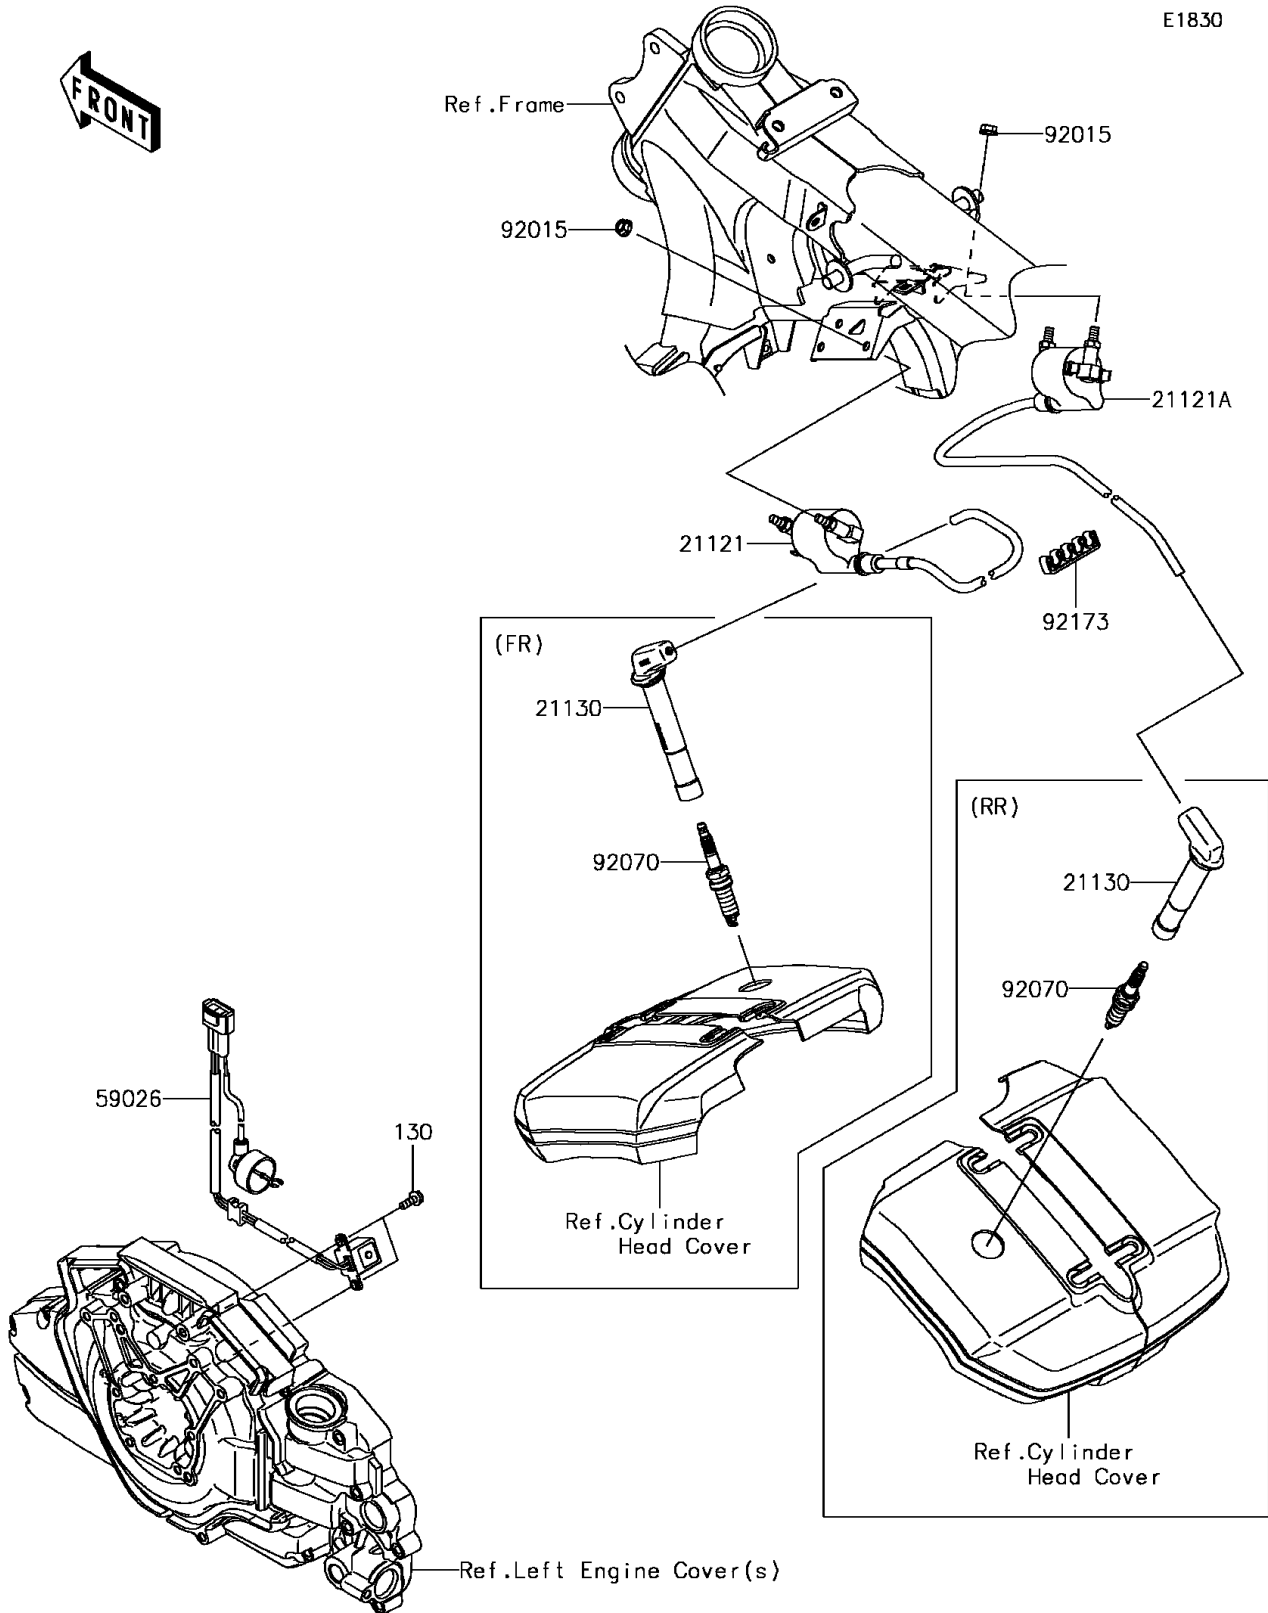

2015 Vulcan 1700 Voyager ABS PARTS DIAGRAM

Ignition System

E1830

2015 Vulcan 1700 Voyager ABS PARTS LIST

Ignition System

ITEM NAME	PART NUMBER	QUANTITY
BOLT-FLANGED,5X14 (Ref # 130)	130BA0514	2
COIL-IGNITION,FR (Ref # 21121)	21121-0052	1
COIL-IGNITION,RR (Ref # 21121A)	21121-0053	1
CAP-SPARK PLUG (Ref # 21130)	21130-0008	2
COIL-PULSING (Ref # 59026)	59026-0029	1
NUT,FLANGED,6MM (Ref # 92015)	92015-1367	4
PLUG-SPARK,ILZKAR7B11(NGK) (Ref # 92070)	92070-0036	2
CLAMP (Ref # 92173)	92173-0149	1