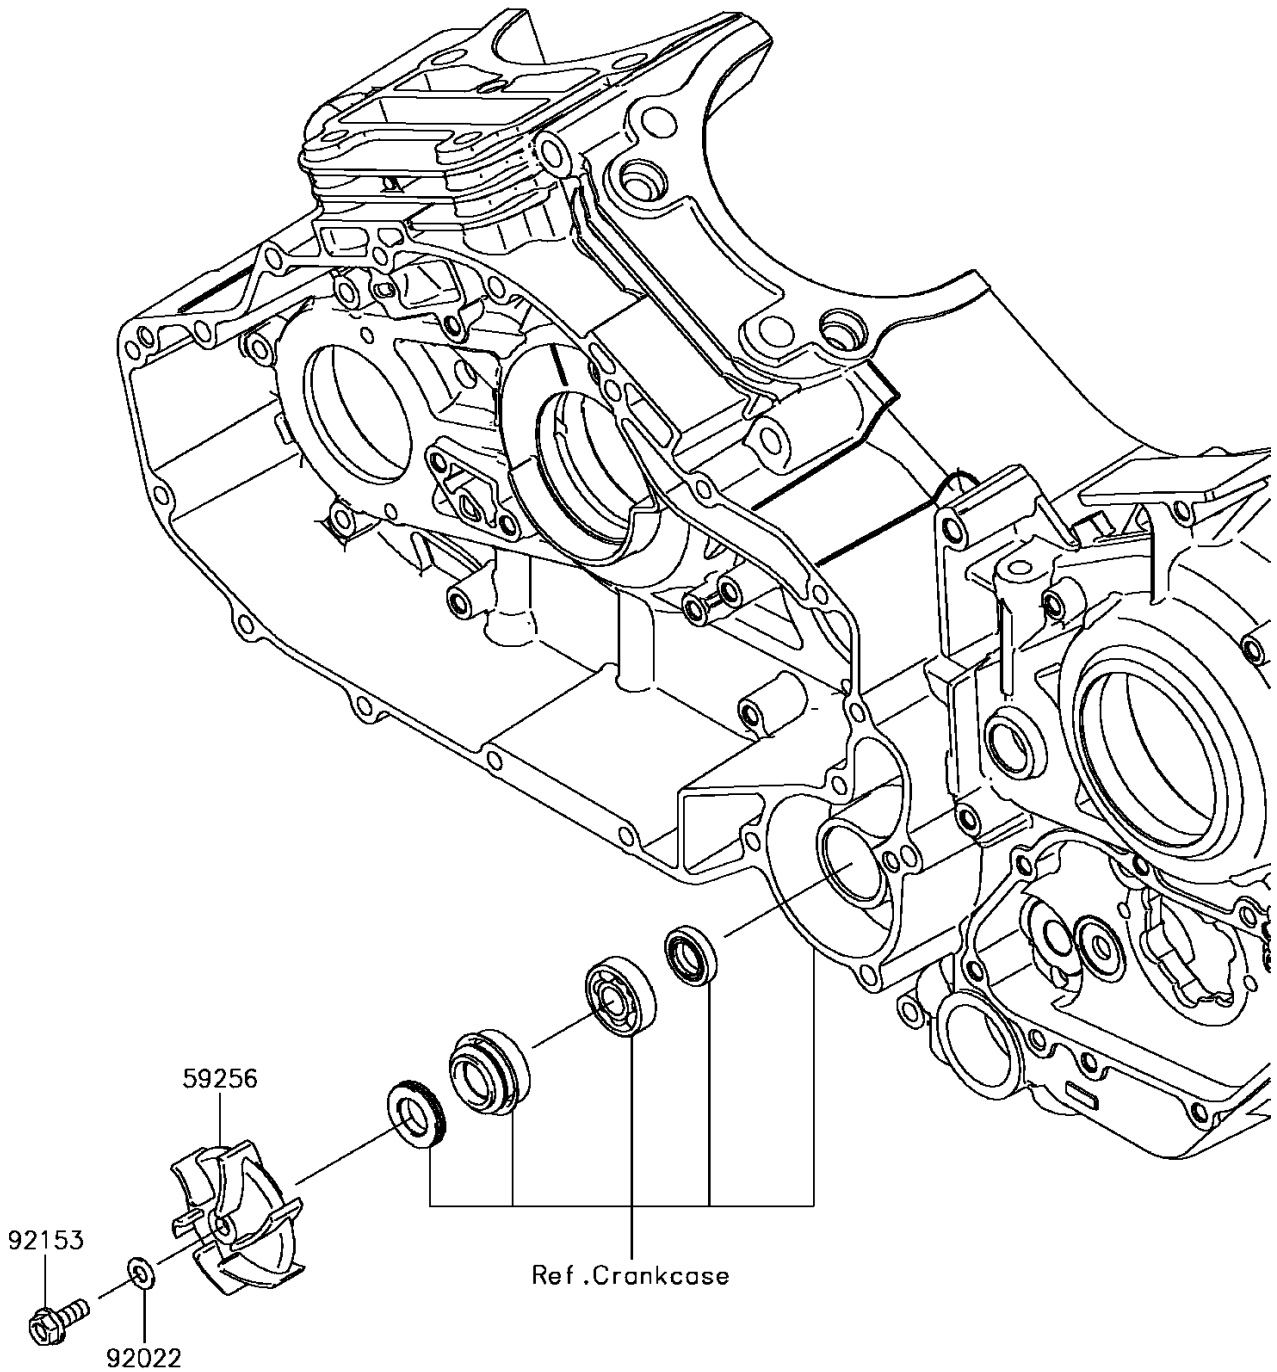

# 2016 VULCAN® 1700 VOYAGER® ABS PARTS DIAGRAM

Water Pump

E3031

## 2016 VULCAN® 1700 VOYAGER® ABS PARTS LIST

### Water Pump

ITEM NAME	PART NUMBER	QUANTITY
IMPELLER (Ref # 59256)	59256-0002	1
WASHER,6.1X12X1 (Ref # 92022)	92022-077	1
BOLT,LEFT HANDED,6X16 (Ref # 92153)	92153-0323	1