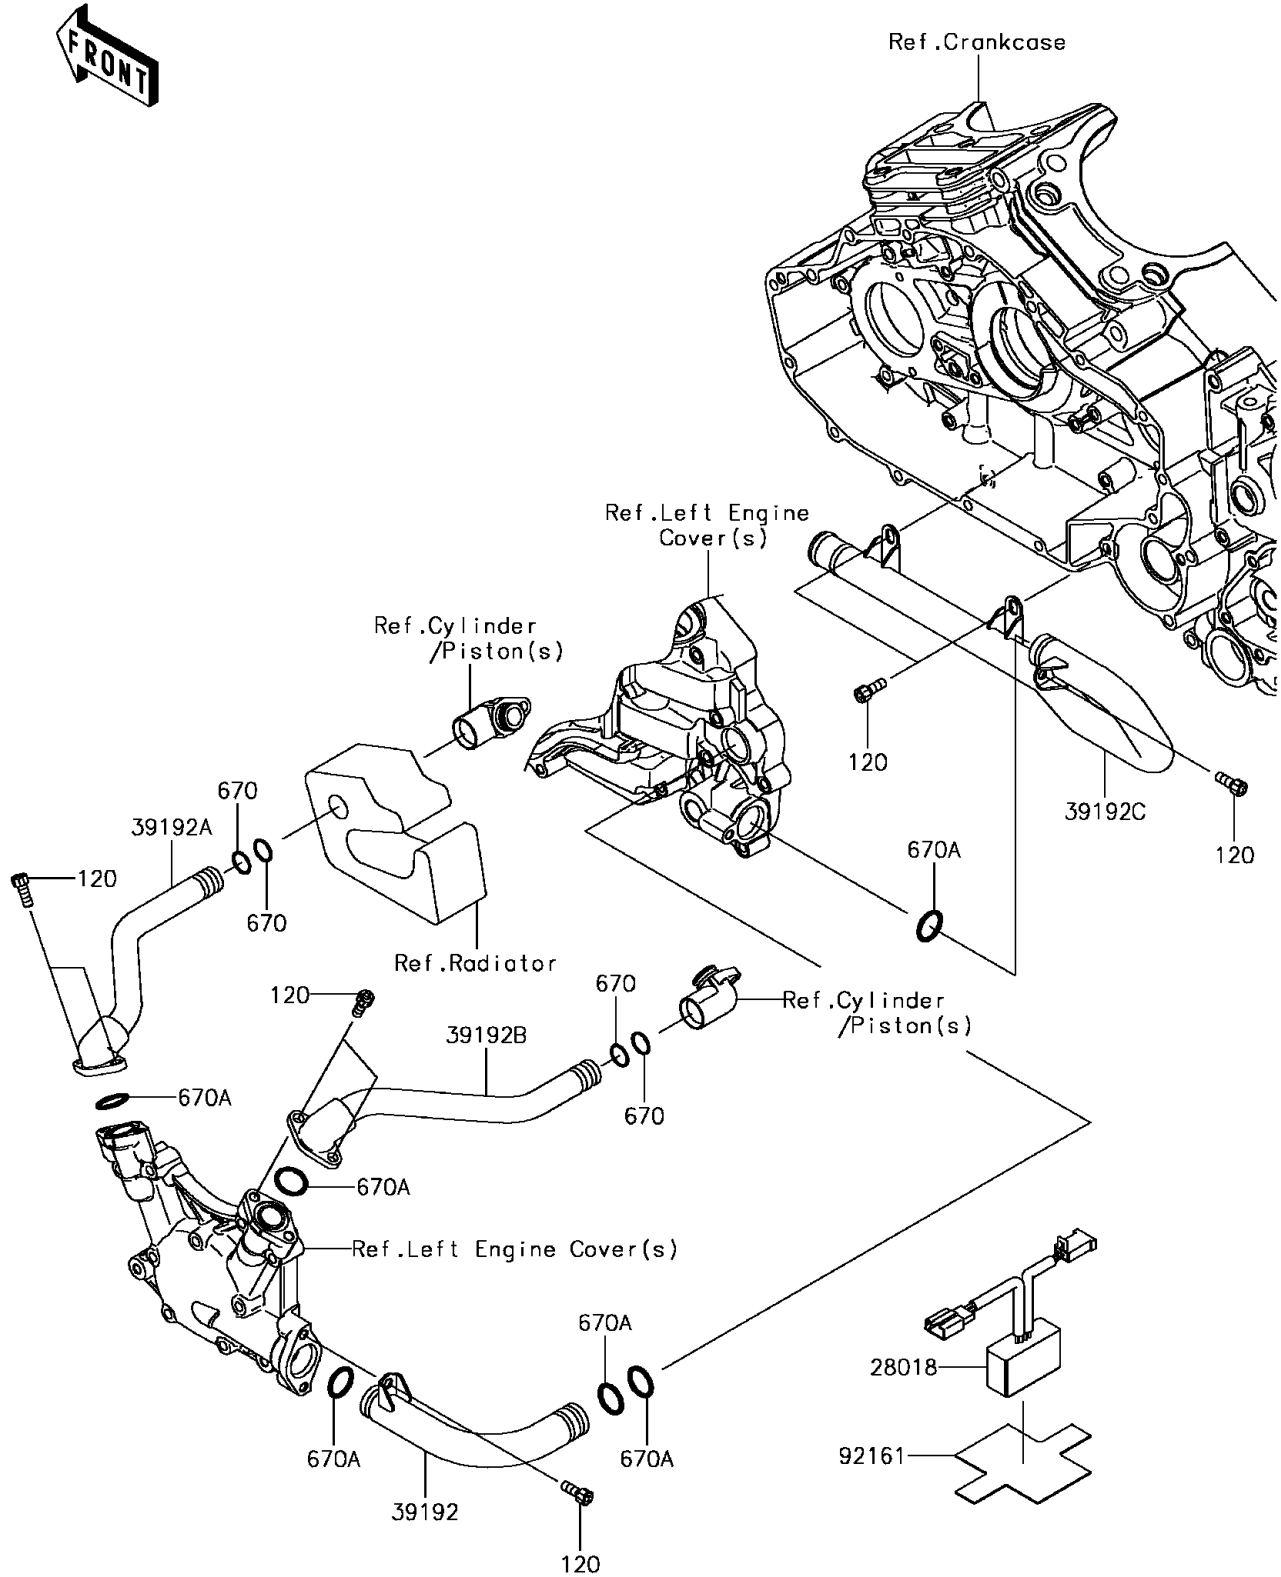

2016 VULCAN® 1700 VOYAGER® ABS PARTS DIAGRAM

Water Pipe

E3037

2016 VULCAN® 1700 VOYAGER® ABS PARTS LIST

Water Pipe

ITEM NAME	PART NUMBER	QUANTITY
BOLT-SOCKET,6X16 (Ref # 120)	120CA0616	8
O RING,14MM (Ref # 670)	670B2014	4
O RING,18MM (Ref # 670A)	670B2018	6
RESISTOR (Ref # 28018)	28018-0554	1
PIPE-WATER,COVER-W/P (Ref # 39192)	39192-0094	1
PIPE-WATER,COVER-FR CYL. (Ref # 39192A)	39192-0095	1
PIPE-WATER,COVER-RR CYL. (Ref # 39192B)	39192-0096	1
PIPE-WATER,W/P INLET (Ref # 39192C)	39192-0133	1
DAMPER (Ref # 92161)	92161-1458	1