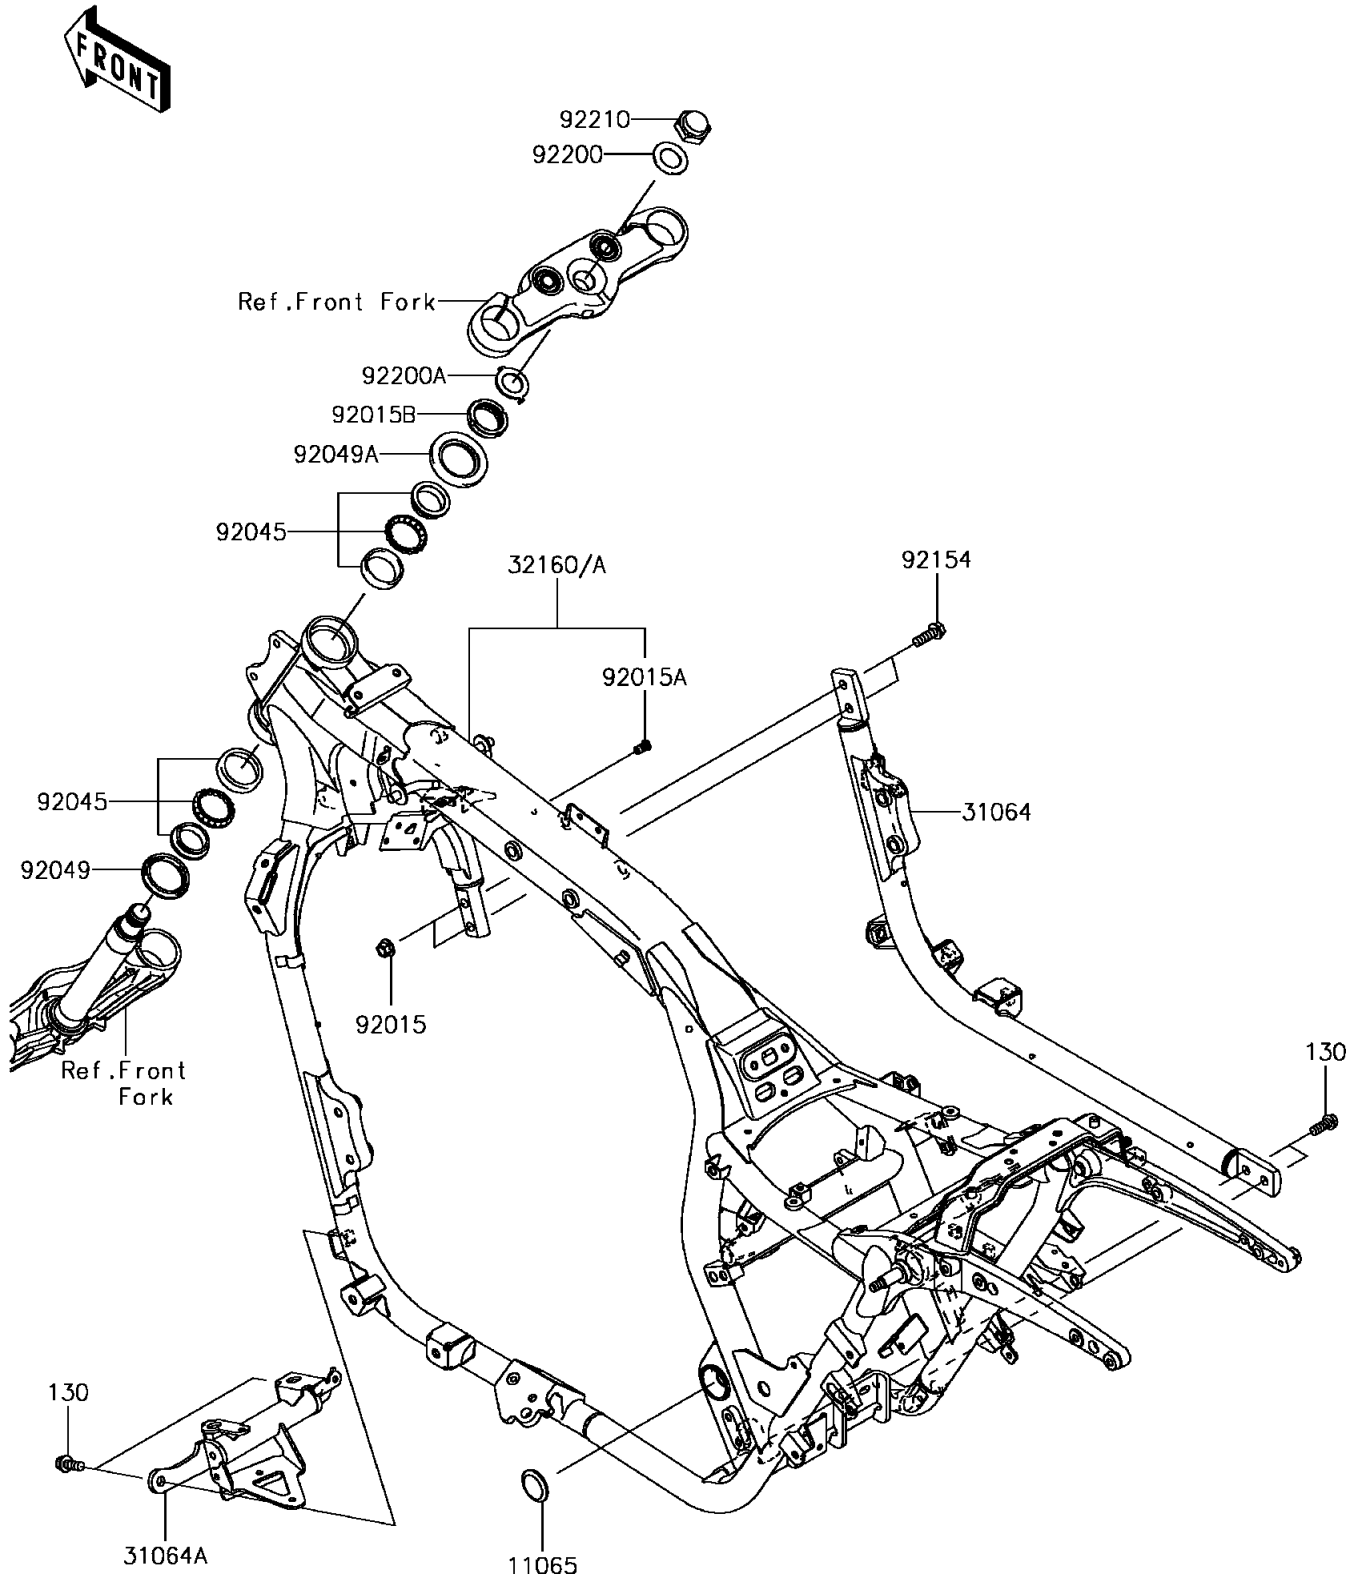

2015 Vulcan 1700 Voyager ABS PARTS DIAGRAM

Frame

F2120

2015 Vulcan 1700 Voyager ABS PARTS LIST

Frame

ITEM NAME

PART NUMBER

QUANTITY
