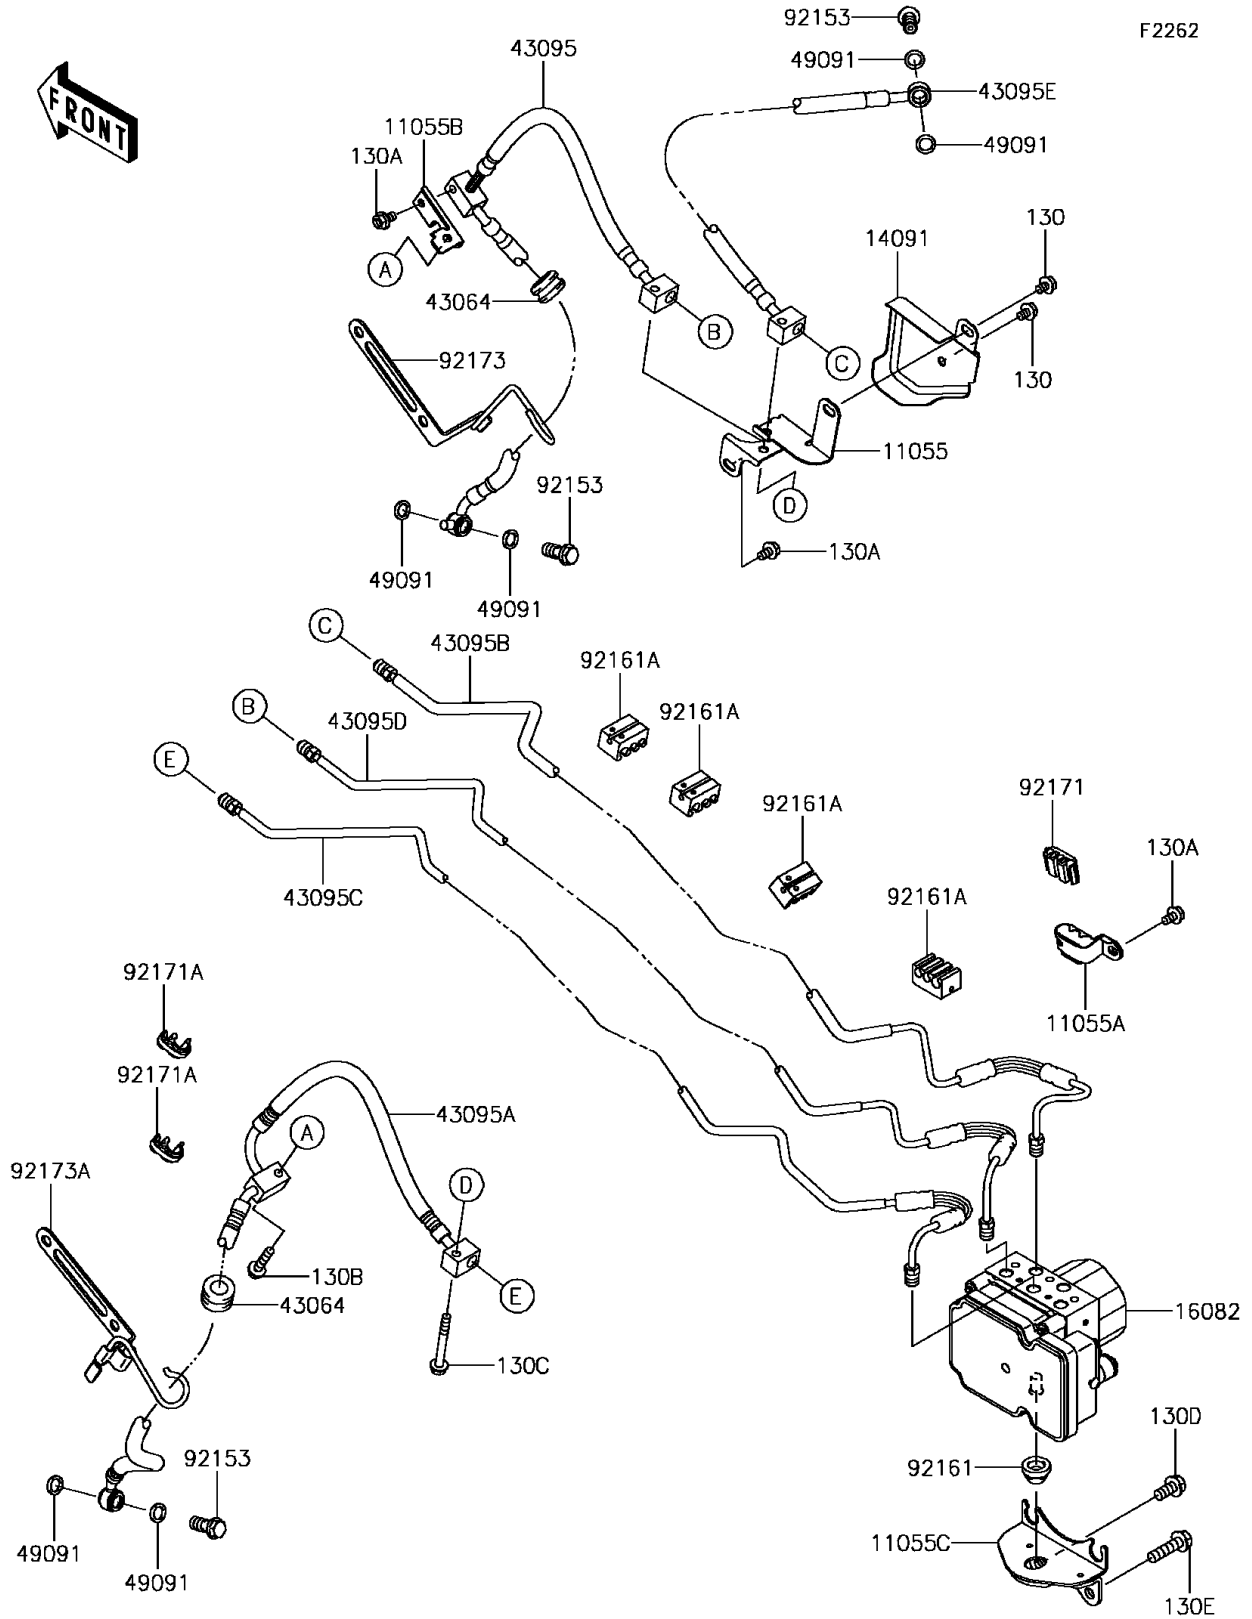

2013 VULCAN® 1700 VOYAGER® ABS PARTS DIAGRAM

Brake Piping

2013 VULCAN® 1700 VOYAGER® ABS PARTS LIST

Brake Piping

ITEM NAME	PART NUMBER	QUANTITY
BOLT-FLANGED,6X8 (Ref # 130)	130BA0608	2
BOLT-FLANGED,6X10 (Ref # 130A)	130BA0610	3
BOLT-FLANGED,6X30 (Ref # 130B)	130BA0630	1
BOLT-FLANGED,6X50 (Ref # 130C)	130BA0650	1
BOLT-FLANGED,8X16 (Ref # 130D)	130BA0816	1
BOLT-FLANGED,8X30 (Ref # 130E)	130BA0830	1
BRACKET (Ref # 11055)	11055-0463	1
BRACKET (Ref # 11055A)	11055-0787	1
BRACKET,BRAKE HOSE (Ref # 11055B)	11055-1619	1
BRACKET,ABS UNIT (Ref # 11055C)	11055-1826	1
COVER,ABS,F.S.BLACK (Ref # 14091)	14091-0988-18R	1
PUMP-ASSY-OIL,WET TYPE (Ref # 16082)	16082-0049	1
GROMMET,HOSE CLAMP (Ref # 43064)	43064-006	2
HOSE-BRAKE,HU-FR CALIPER,RH (Ref # 43095)	43095-0386	1
HOSE-BRAKE,HU-FR CALIPER,LH (Ref # 43095A)	43095-0482	1
HOSE-BRAKE,(M/CYLINDER)-HU (Ref # 43095B)	43095-0516	1
HOSE-BRAKE,HU-(FR CALIPER,LH) (Ref # 43095C)	43095-0517	1
HOSE-BRAKE,HU-(FR CALIPER,RH) (Ref # 43095D)	43095-0518	1
HOSE-BRAKE,FR M/CYLINDER-(HU) (Ref # 43095E)	43095-0556	1
WASHER-SEAL,10.1X14.5X1.5 (Ref # 49091)	49091-0001	6
BOLT,OIL,L=23 (Ref # 92153)	92153-0627	3
DAMPER,ABS UNIT (Ref # 92161)	92161-0282	1
DAMPER (Ref # 92161A)	92161-0583	4
CLAMP (Ref # 92171)	92171-1731	1
CLAMP,BRAKE HOSE (Ref # 92171A)	92171-1819	2
CLAMP,FRONT FENDER,RH (Ref # 92173)	92173-0074	1
CLAMP,FRONT FENDER,LH (Ref # 92173A)	92173-0076	1