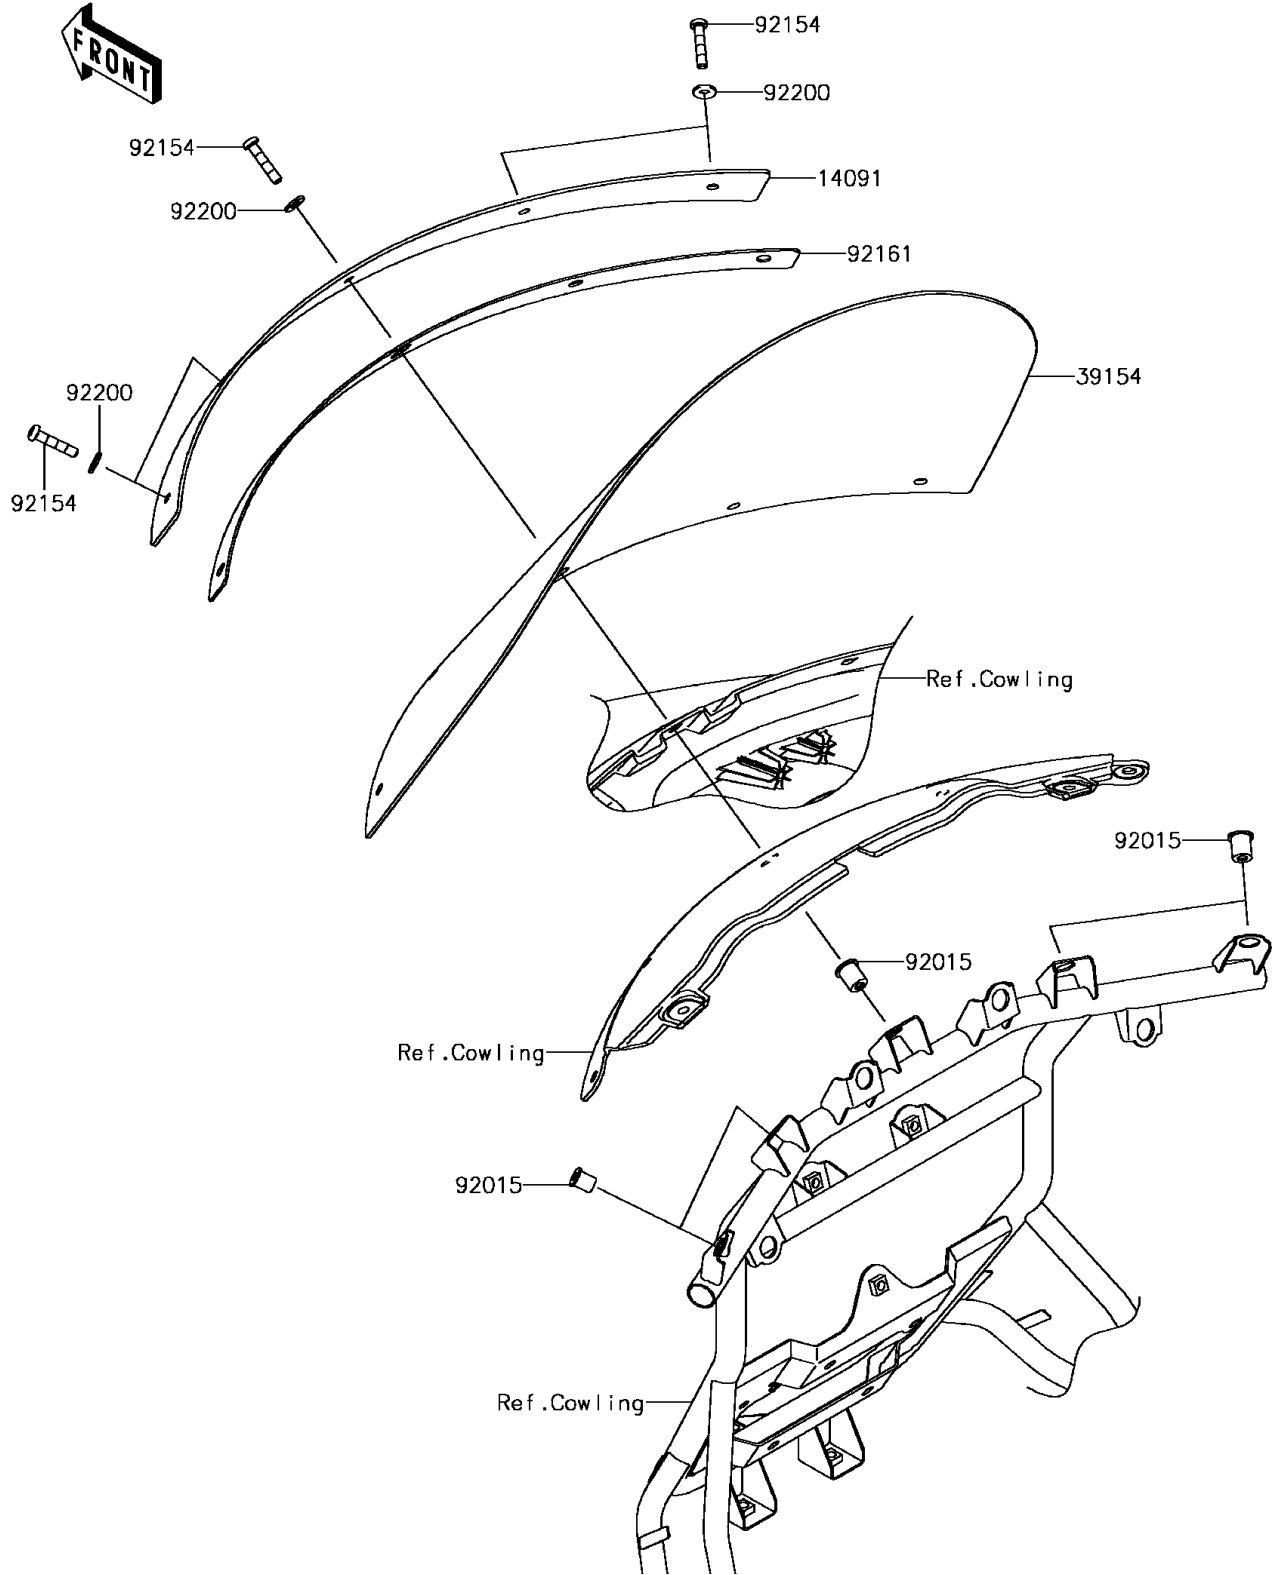

2013 VULCAN® 1700 VOYAGER® ABS PARTS DIAGRAM

Windshield

F2645

2013 VULCAN® 1700 VOYAGER® ABS PARTS LIST

Windshield

ITEM NAME	PART NUMBER	QUANTITY
COVER,WINDSHIELD (Ref # 14091)	14091-0949	1
WINDSHIELD (Ref # 39154)	39154-0324	1
NUT (Ref # 92015)	92015-1700	5
BOLT,SOCKET,6X30 (Ref # 92154)	92154-0206	5
DAMPER,WINDSHIELD (Ref # 92161)	92161-0656	1
WASHER,6.5X14.5X1.5 (Ref # 92200)	92200-3775	5