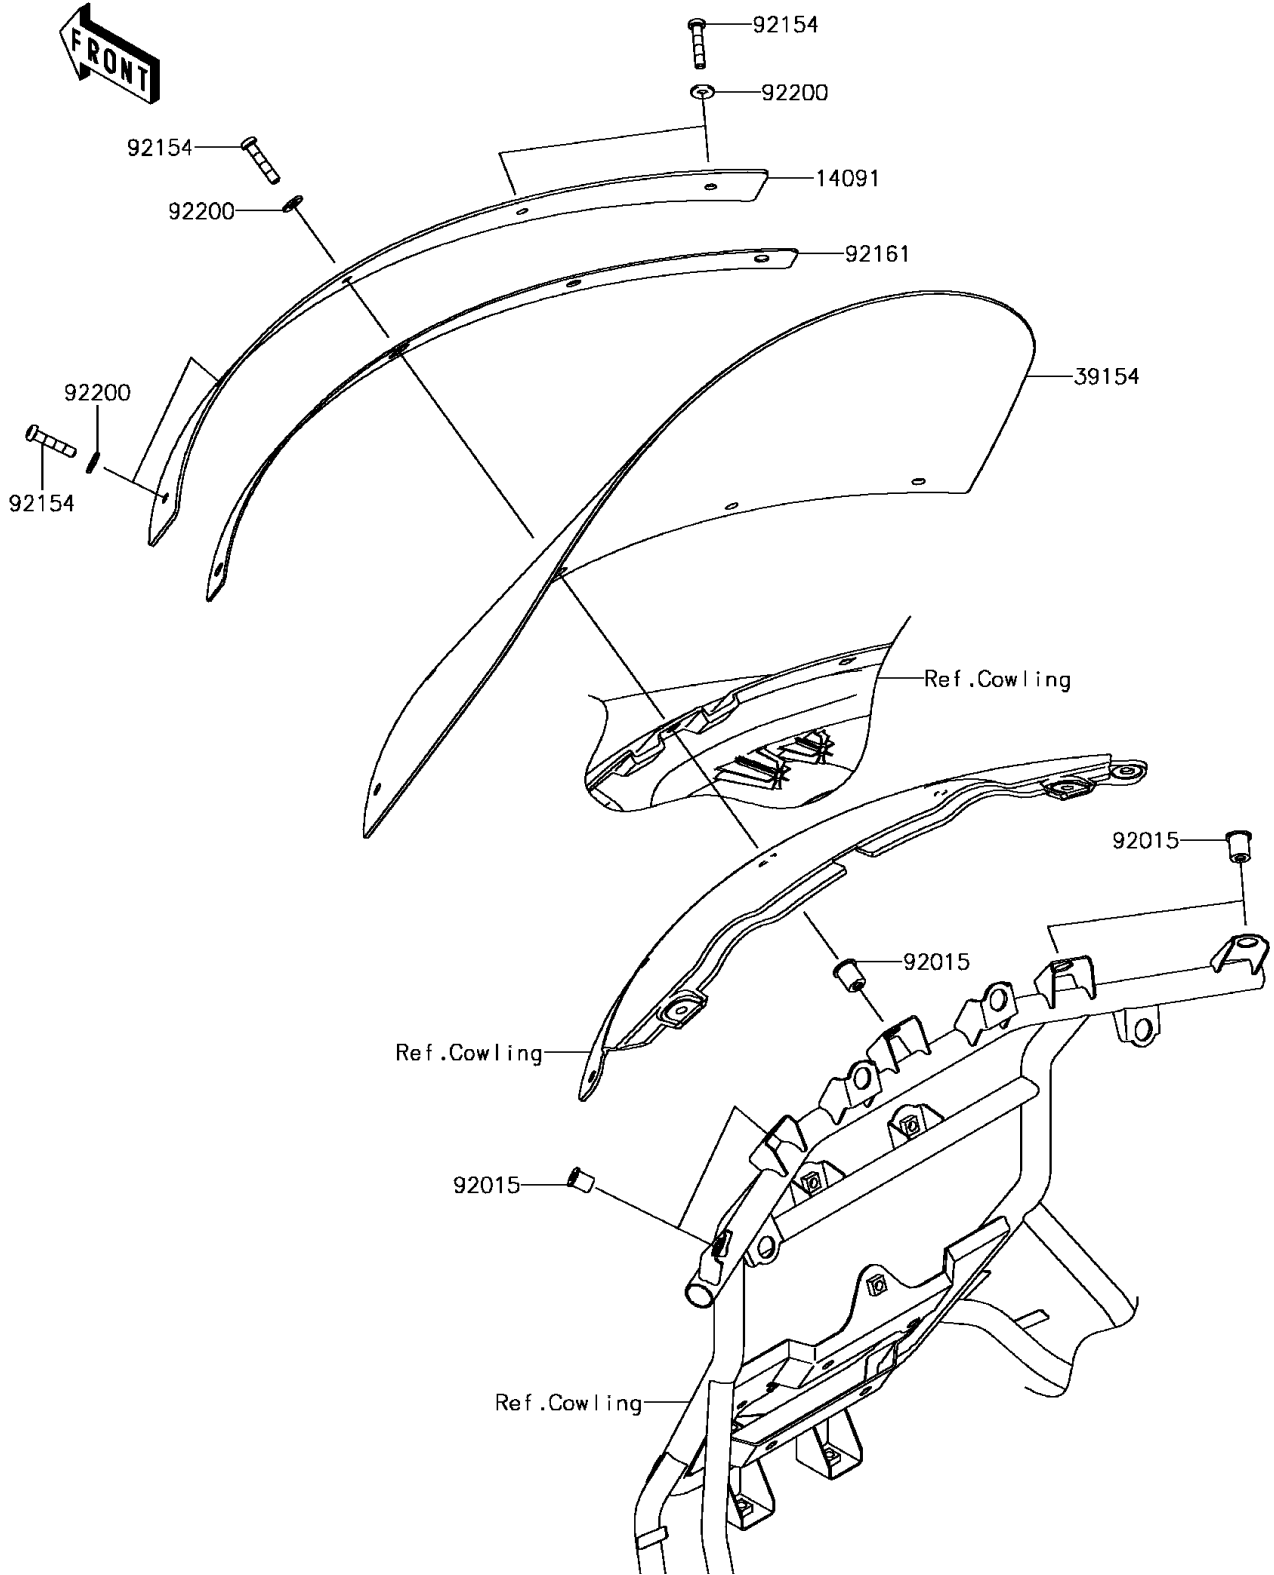

2016 VULCAN® 1700 VOYAGER® ABS PARTS DIAGRAM

Windshield

F2645

2016 VULCAN® 1700 VOYAGER® ABS PARTS LIST

Windshield

ITEM NAME	PART NUMBER	QUANTITY
COVER,WINDSHIELD (Ref # 14091)	14091-0949	1
WINDSHIELD (Ref # 39154)	39154-0324	1
NUT (Ref # 92015)	92015-1700	5
BOLT,SOCKET,6X30 (Ref # 92154)	92154-0206	5
DAMPER,WINDSHIELD (Ref # 92161)	92161-0656	1
WASHER,6.5X14.5X1.5 (Ref # 92200)	92200-3775	5