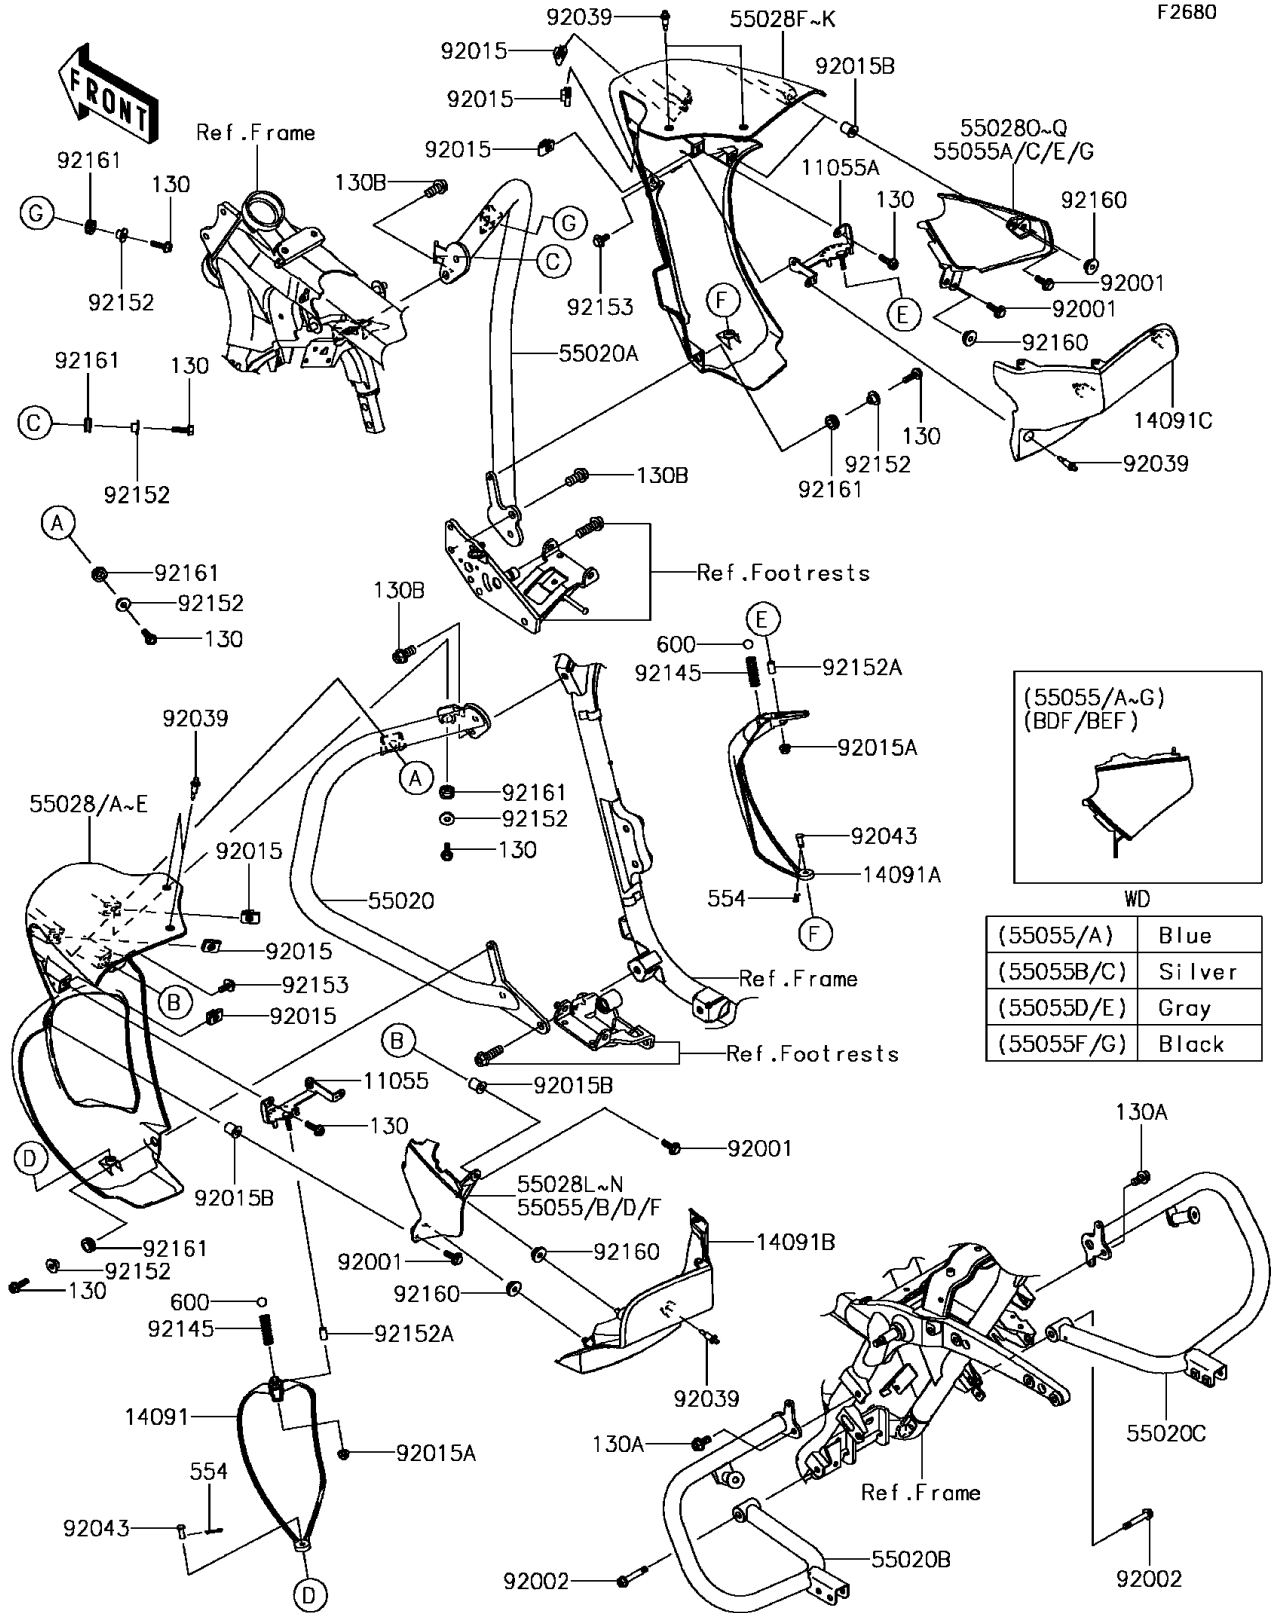

2014 VULCAN® 1700 VOYAGER® ABS PARTS DIAGRAM

Guard(s)

F2680

WD

(55055/A)	Blue
(55055B/C)	Silver
(55055D/E)	Gray
(55055F/G)	Black

2014 VULCAN® 1700 VOYAGER® ABS PARTS LIST

Guard(s)

ITEM NAME	PART NUMBER	QUANTITY
BRACKET,VENTILATION,LH,UPP (Ref # 11055)	11055-0687	1
BRACKET,VENTILATION,RH,UPP (Ref # 11055A)	11055-0688	1
COVER,VENTILATION,LH,F.BLACK (Ref # 14091)	14091-1618-6Z	1
COVER,VENTILATION,RH,F.BLACK (Ref # 14091A)	14091-1619-6Z	1
COVER,LH (Ref # 14091B)	14091-1787	1
COVER,RH (Ref # 14091C)	14091-1788	1
GUARD,FR,LH (Ref # 55020)	55020-0512	1
GUARD,FR,RH (Ref # 55020A)	55020-0513	1
GUARD,RR,LH (Ref # 55020B)	55020-0535	1
GUARD,RR,RH (Ref # 55020C)	55020-0536	1
COWLING,LEG SHIELD,OUT,LH,GRAY (Ref # 55028)	55028-0220-45W	1
COWLING,LEG SHIELD,OUT,LH,RED (Ref # 55028D)	55028-0220-816	1
COWLING,LEG SHIELD,OUT,RH,GRAY (Ref # 55028F)	55028-0221-45W	1
COWLING,LEG SHIELD,OUT,RH,RED (Ref # 55028J)	55028-0221-816	1
COWLING,LEG SHIELD,IN,LH,GRAY (Ref # 55055D)	55055-5278-45W	1
COWLING,LEG SHIELD,IN,RH,GRAY (Ref # 55055E)	55055-5279-45W	1
COWLING,LEG SHIELD,IN,LH,BLK (Ref # 55055F)	55055-5281-660	1
COWLING,LEG SHIELD,IN,RH,BLK (Ref # 55055G)	55055-5282-660	1
BOLT,WP,6X20 (Ref # 92001)	92001-1460	4
BOLT,FLANGED,8X47 (Ref # 92002)	92002-1850	2
NUT,6MM (Ref # 92015)	92015-1602	6
NUT,LOCK,FLANGED,6MM (Ref # 92015A)	92015-1675	2
BOLT-FLANGED,6X20 (Ref # 130)	130BA0620	8
BOLT-FLANGED,8X16 (Ref # 130A)	130BA0816	2
BOLT-FLANGED,10X20 (Ref # 130B)	130BC1020	3
PIN-SNAP,1.2X21.2 (Ref # 554)	554DA0600	2
BALL-STEEL,1/4 (Ref # 600)	600A0800	2
NUT (Ref # 92015B)	92015-1700	4
RIVET (Ref # 92039)	92039-1283	6

2014 VULCAN® 1700 VOYAGER® ABS PARTS LIST

Guard(s)

ITEM NAME	PART NUMBER	QUANTITY
PIN,6X11 (Ref # 92043)	92043-092	2
SPRING (Ref # 92145)	92145-1319	2
COLLAR (Ref # 92152)	92152-0295	6
COLLAR,6.2X7.8X14 (Ref # 92152A)	92152-0771	2
BOLT,6X16 (Ref # 92153)	92153-1215	2
DAMPER (Ref # 92160)	92160-1613	4
DAMPER (Ref # 92161)	92161-0266	6