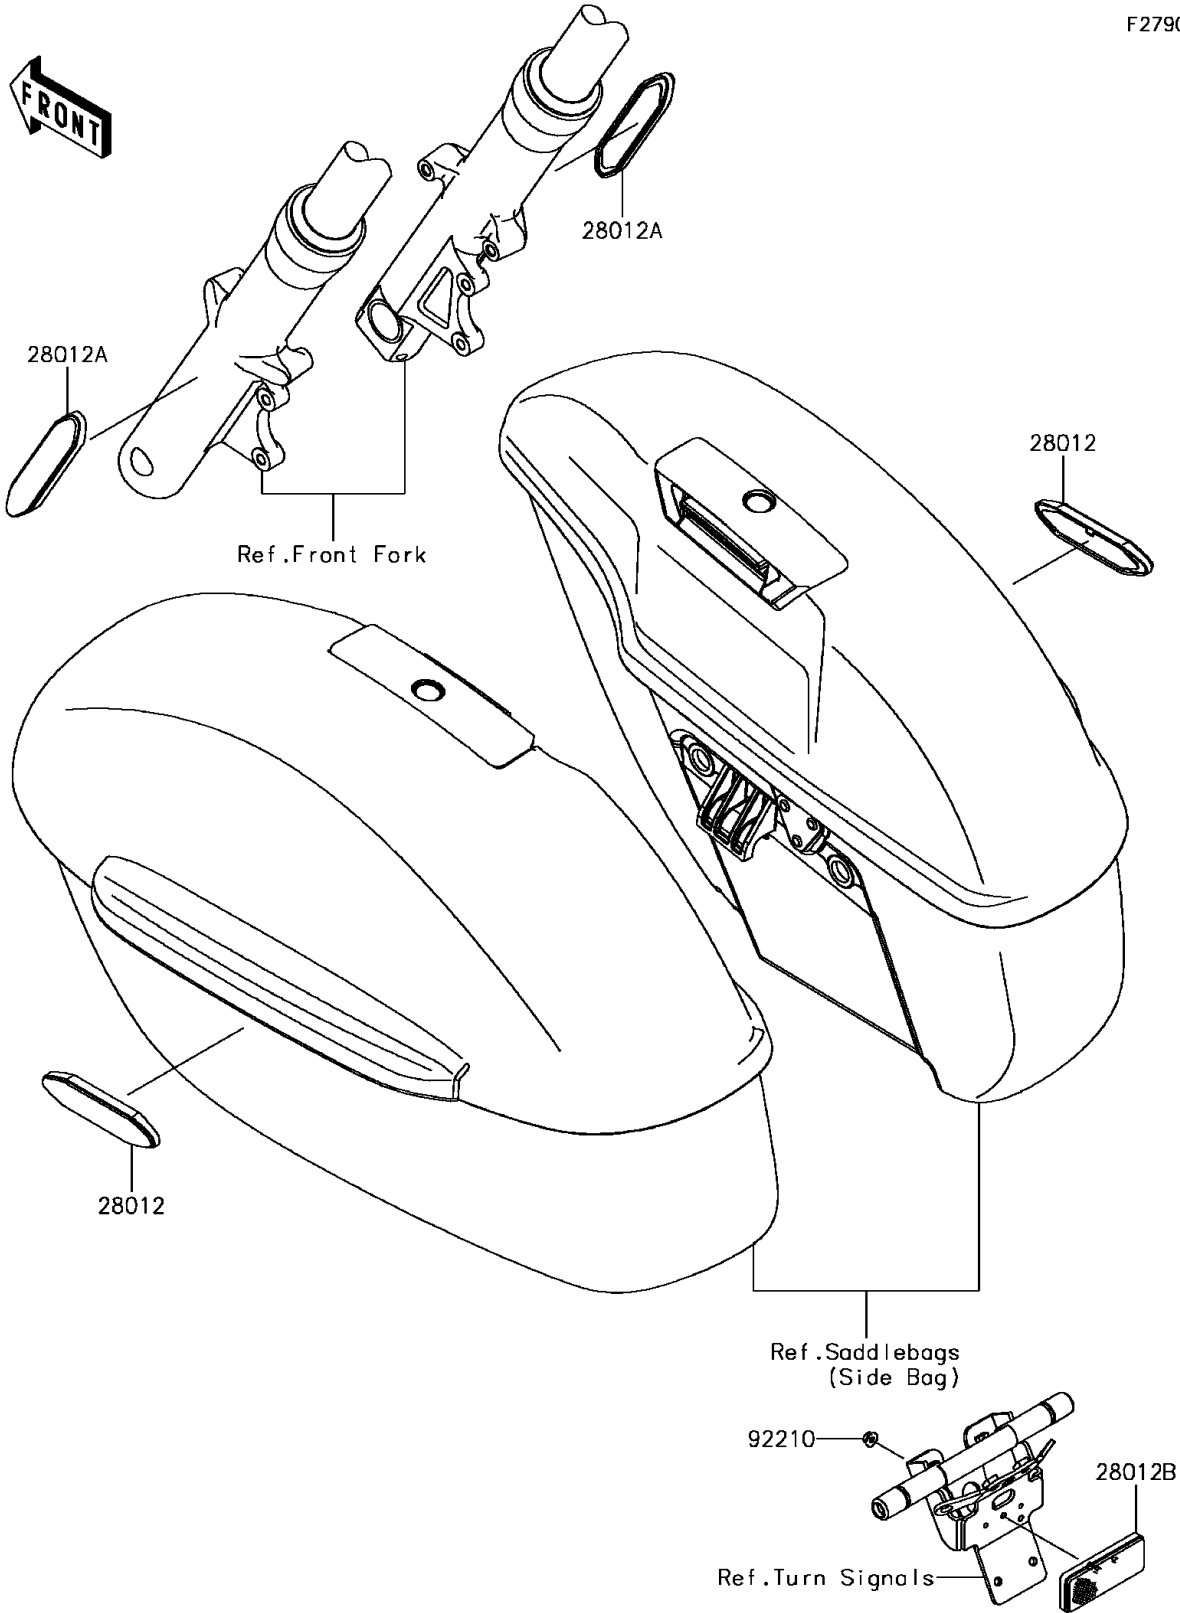

# 2013 VULCAN® 1700 VOYAGER® ABS PARTS DIAGRAM

Reflectors

F2790

## 2013 VULCAN® 1700 VOYAGER® ABS PARTS LIST

### Reflectors

ITEM NAME	PART NUMBER	QUANTITY
REFLECTOR-REFLEX (Ref # 28012)	28012-0010	2
REFLECTOR-REFLEX (Ref # 28012A)	28012-0019	2
REFLECTOR-REFLEX (Ref # 28012B)	28012-1077	1
NUT,FLANGED,5MM (Ref # 92210)	92210-0007	1