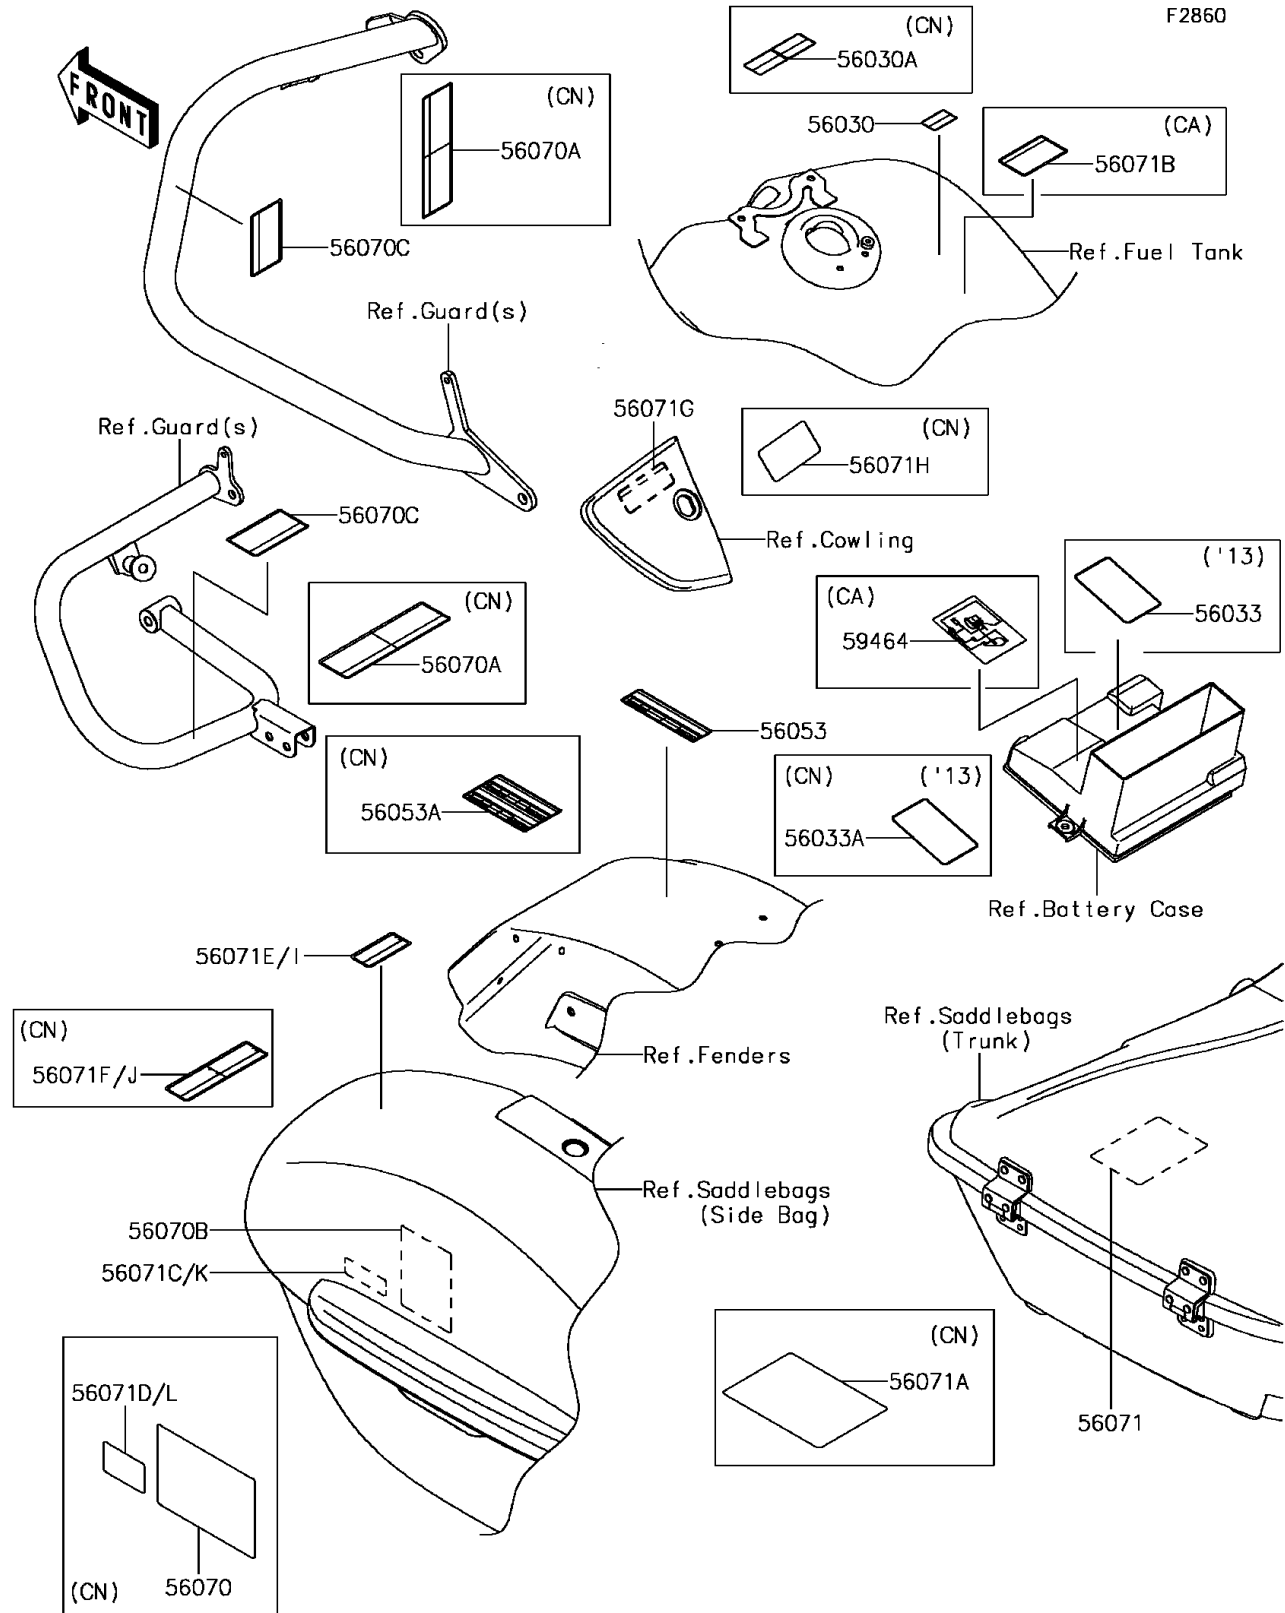

2015 Vulcan 1700 Voyager ABS PARTS DIAGRAM

Labels(BDF-BFF)

2015 Vulcan 1700 Voyager ABS PARTS LIST

Labels(BDF-BFF)

ITEM NAME	PART NUMBER	QUANTITY
-----------	-------------	----------