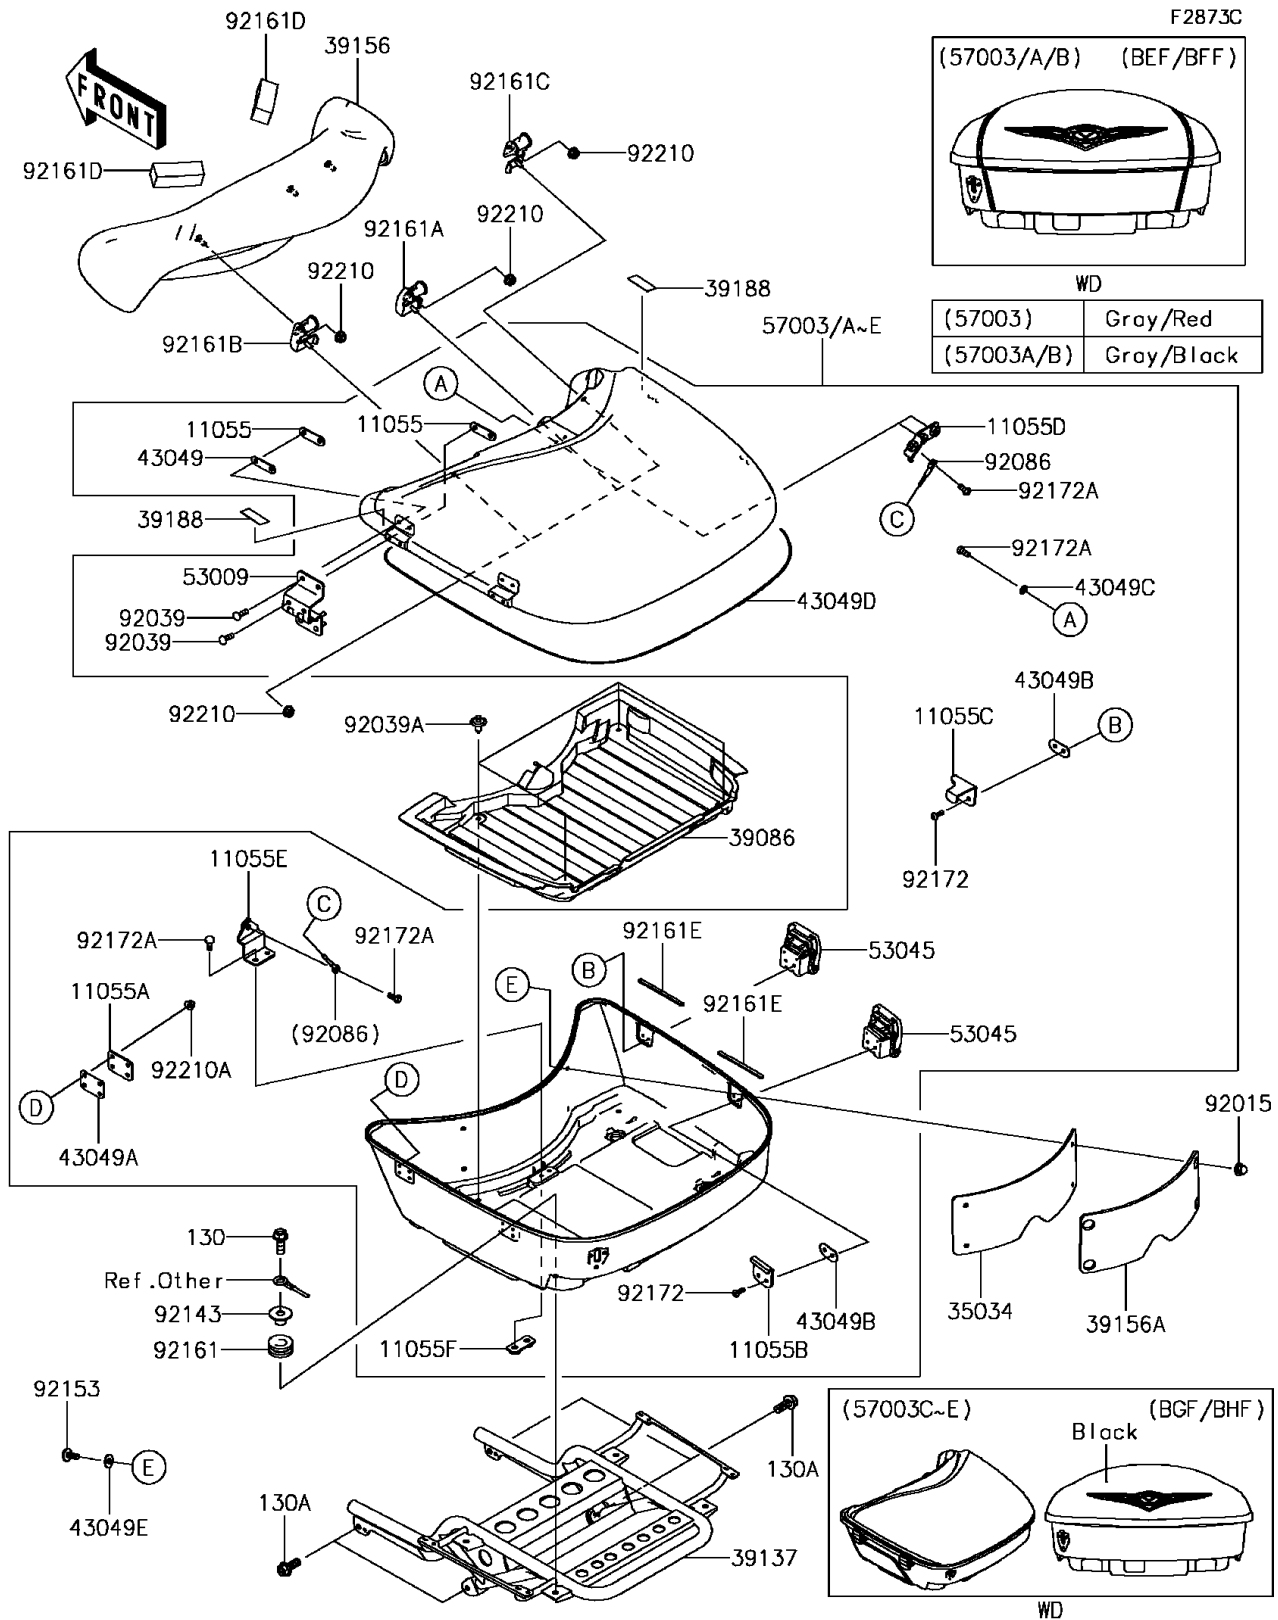

2015 Vulcan 1700 Voyager ABS PARTS DIAGRAM

Saddlebags(Trunk)(BEF-BHF)

2015 Vulcan 1700 Voyager ABS PARTS LIST

Saddlebags(Trunk)(BEF-BHF)

ITEM NAME	PART NUMBER	QUANTITY
BRACKET (Ref # 11055)	11055-1899	4
BRACKET (Ref # 11055A)	11055-1900	2
BRACKET (Ref # 11055B)	11055-1902	1
BRACKET (Ref # 11055C)	11055-1904	1
BRACKET (Ref # 11055D)	11055-1905	1
BRACKET (Ref # 11055E)	11055-1906	1
BRACKET (Ref # 11055F)	11055-1907	1
REINFORCE (Ref # 35034)	35034-0564	1
PAD-STORAGE (Ref # 39086)	39086-0001	1
STAY-COMP (Ref # 39137)	39137-0555	1
PAD,UPP,BLACK (Ref # 39156)	39156-0523-MA	1
PAD (Ref # 39156A)	39156-0717	1
TAPE (Ref # 39188)	39188-0016	2
PACKING (Ref # 43049)	43049-0016	2
PACKING (Ref # 43049A)	43049-0017	2
PACKING (Ref # 43049B)	43049-0018	2
PACKING (Ref # 43049C)	43049-0019	2
PACKING (Ref # 43049D)	43049-0020	1
PACKING (Ref # 43049E)	43049-0021	4
HINGE (Ref # 53009)	53009-0028	2
HOOK-ASSY (Ref # 53045)	53045-0015	2
BAG,CNT,BODY GRY+COVER GRY/BLK (Ref # 57003B)	57003-5378-51S	1
NUT,LOCK 6MM (Ref # 92015)	92015-1262	4
RIVET (Ref # 92039)	92039-0091	8
RIVET (Ref # 92039A)	92039-1289	4
WIRE (Ref # 92086)	92086-0014	1
COLLAR (Ref # 92143)	92143-1450	4
BOLT,SOCKET,6X14 (Ref # 92153)	92153-1361	4
DAMPER (Ref # 92161)	92161-0290	4

2015 Vulcan 1700 Voyager ABS PARTS LIST

Saddlebags(Trunk)(BEF-BHF)

ITEM NAME	PART NUMBER	QUANTITY
DAMPER (Ref # 92161A)	92161-0754	1
DAMPER (Ref # 92161B)	92161-0755	1
DAMPER (Ref # 92161C)	92161-0756	1
DAMPER (Ref # 92161D)	92161-0802	2
BOLT-FLANGED,8X22 (Ref # 130)	130BA0822	4
BOLT-FLANGED,8X20 (Ref # 130A)	130CA0820	4
DAMPER (Ref # 92161E)	92161-0819	2
SCREW (Ref # 92172)	92172-0049	4
SCREW (Ref # 92172A)	92172-0450	6
NUT (Ref # 92210)	92210-0401	6
NUT,CAP,4MM (Ref # 92210A)	92210-0434	8