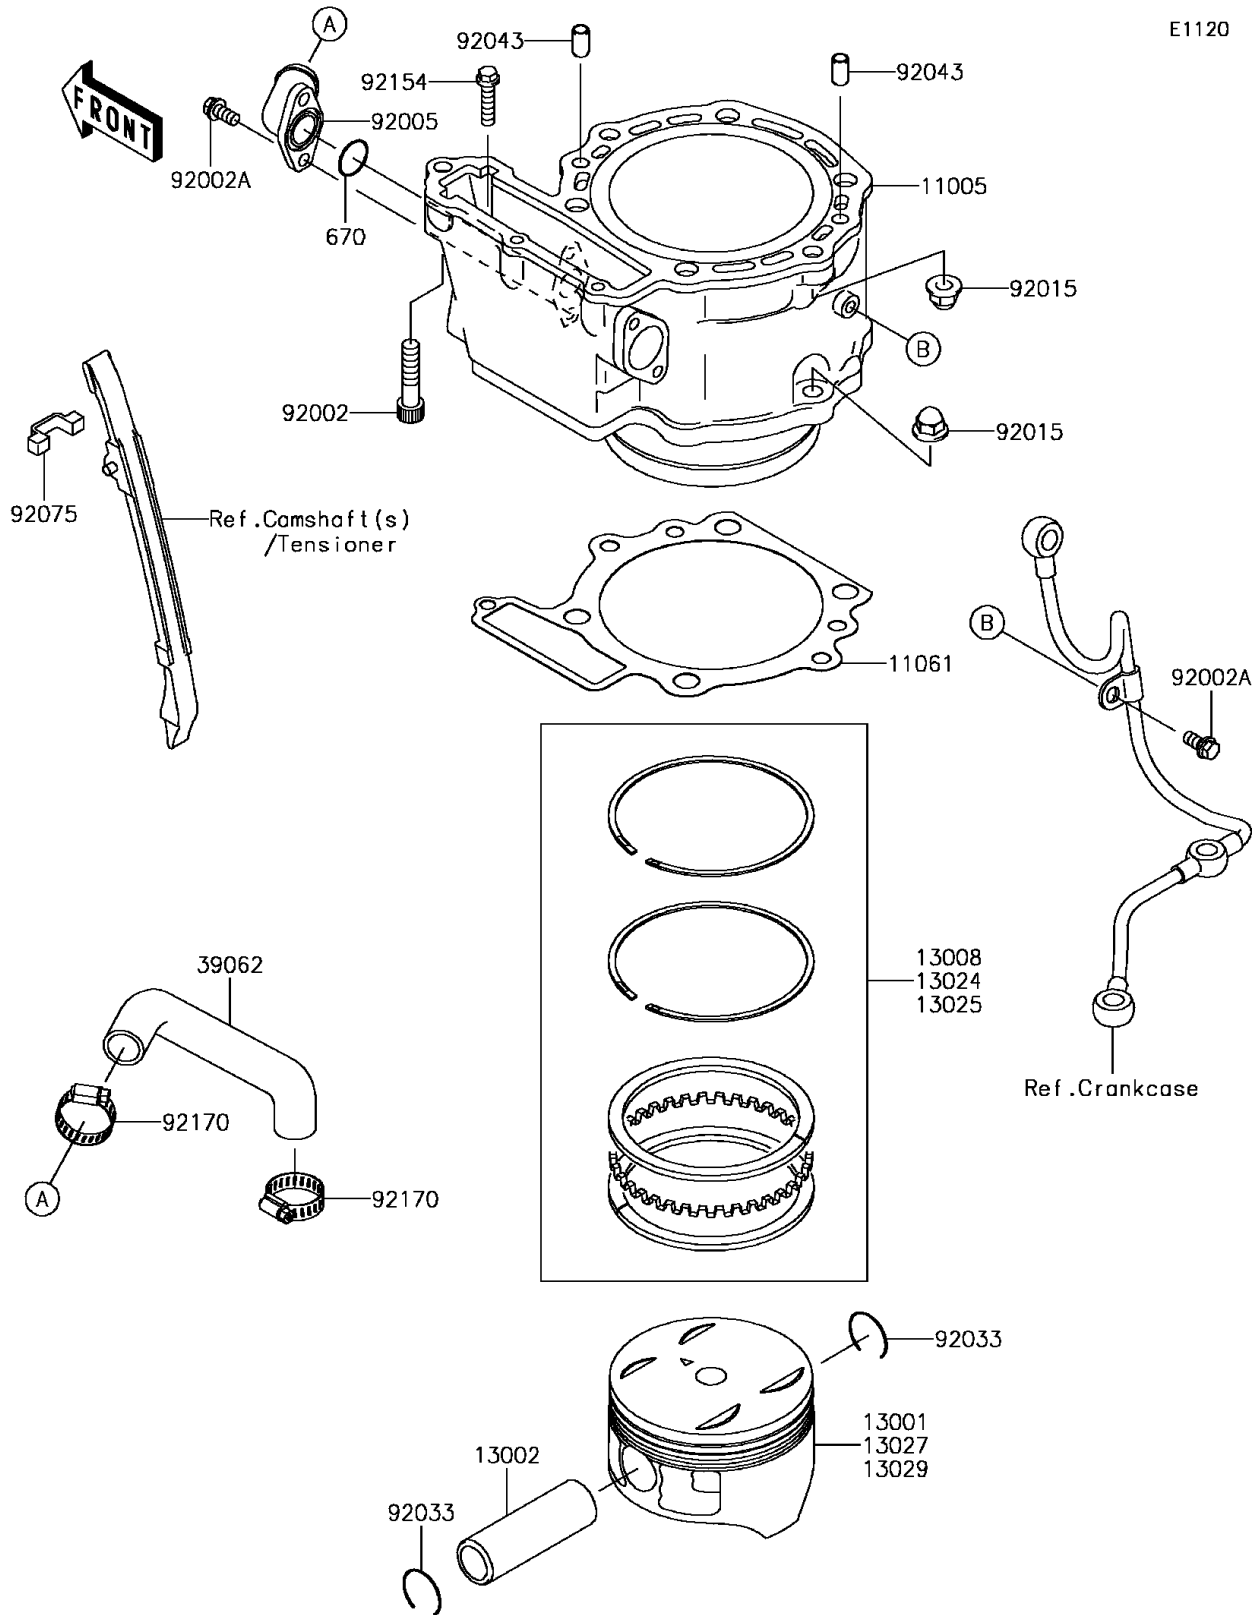

2015 KLR™ 650 PARTS DIAGRAM

Cylinder/Piston(s)

E1120

2015 KLR™ 650 PARTS LIST

Cylinder/Piston(s)

ITEM NAME	PART NUMBER	QUANTITY
-----------	-------------	----------