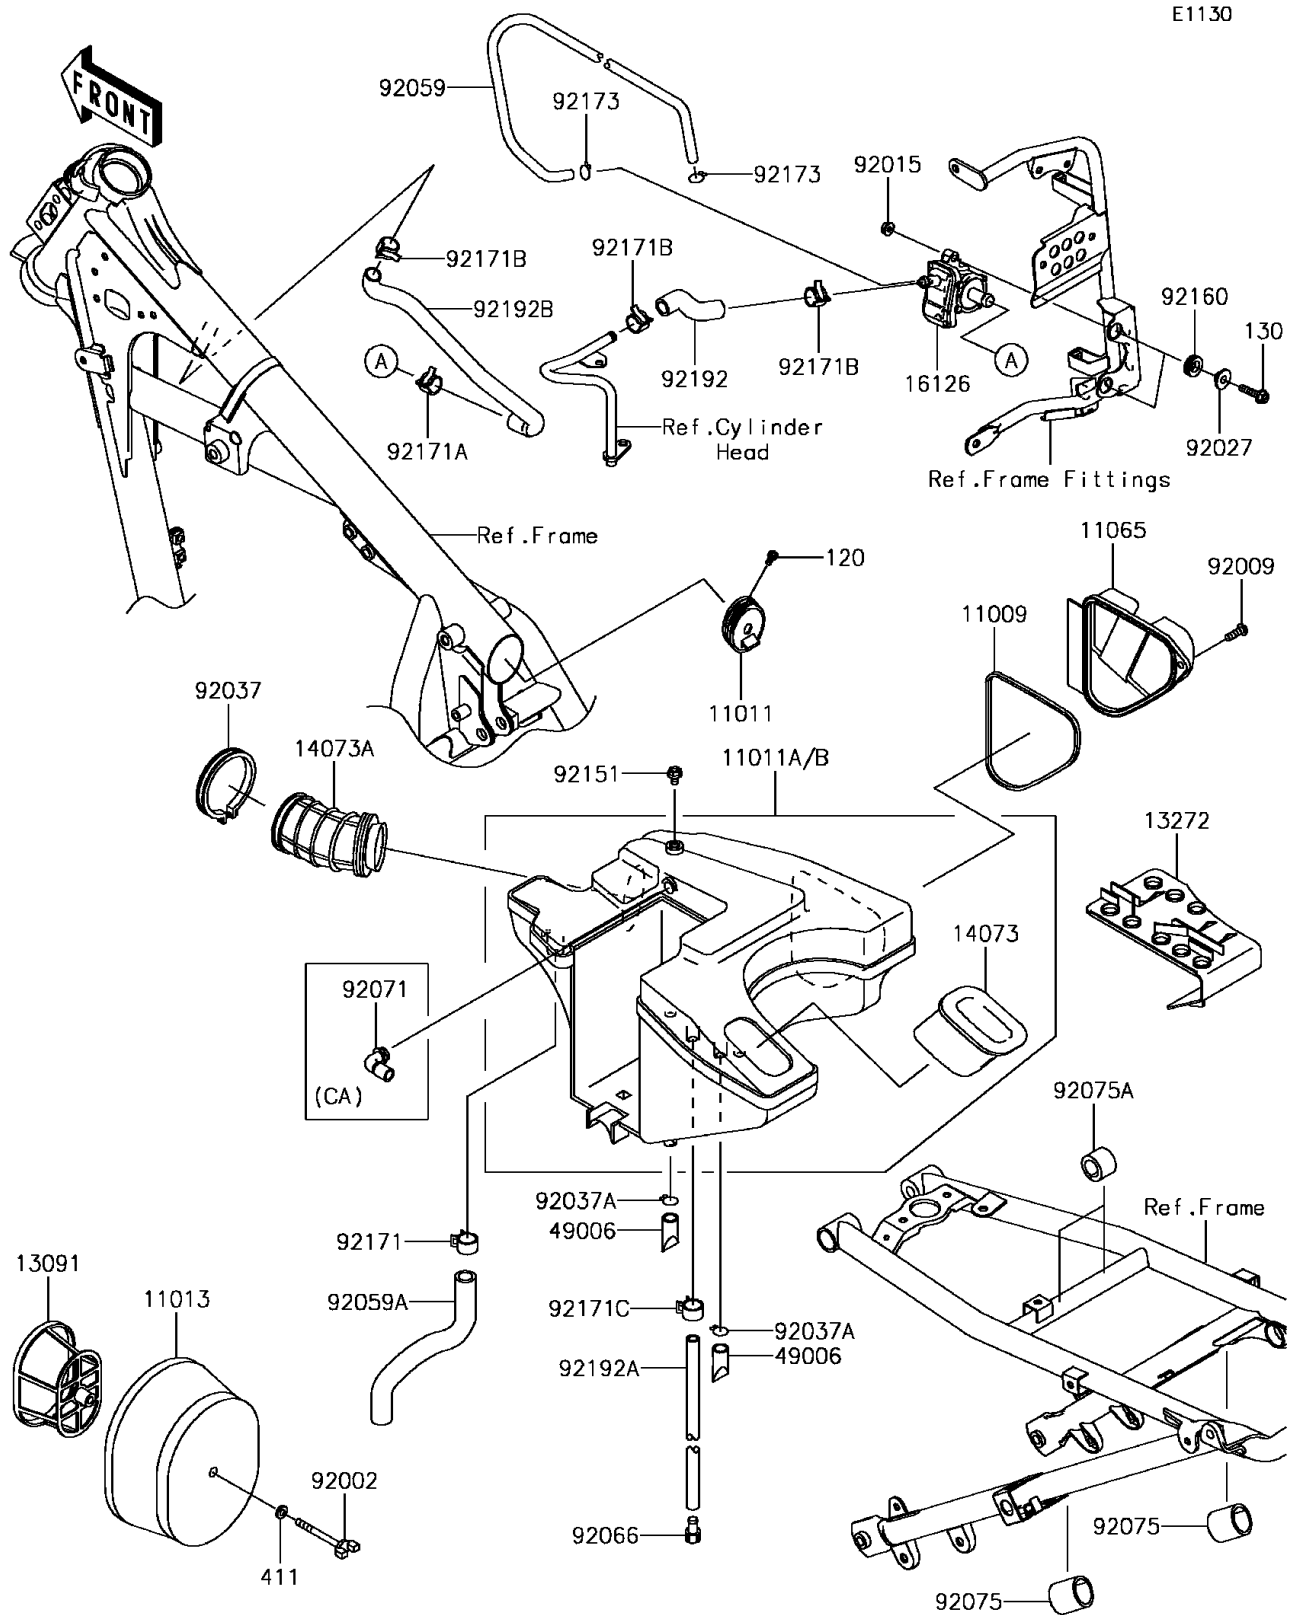

# 2015 KLR™ 650 PARTS DIAGRAM

Air Cleaner

# 2015 KLR™ 650 PARTS LIST

Air Cleaner

ITEM NAME	PART NUMBER	QUANTITY
-----------	-------------	----------