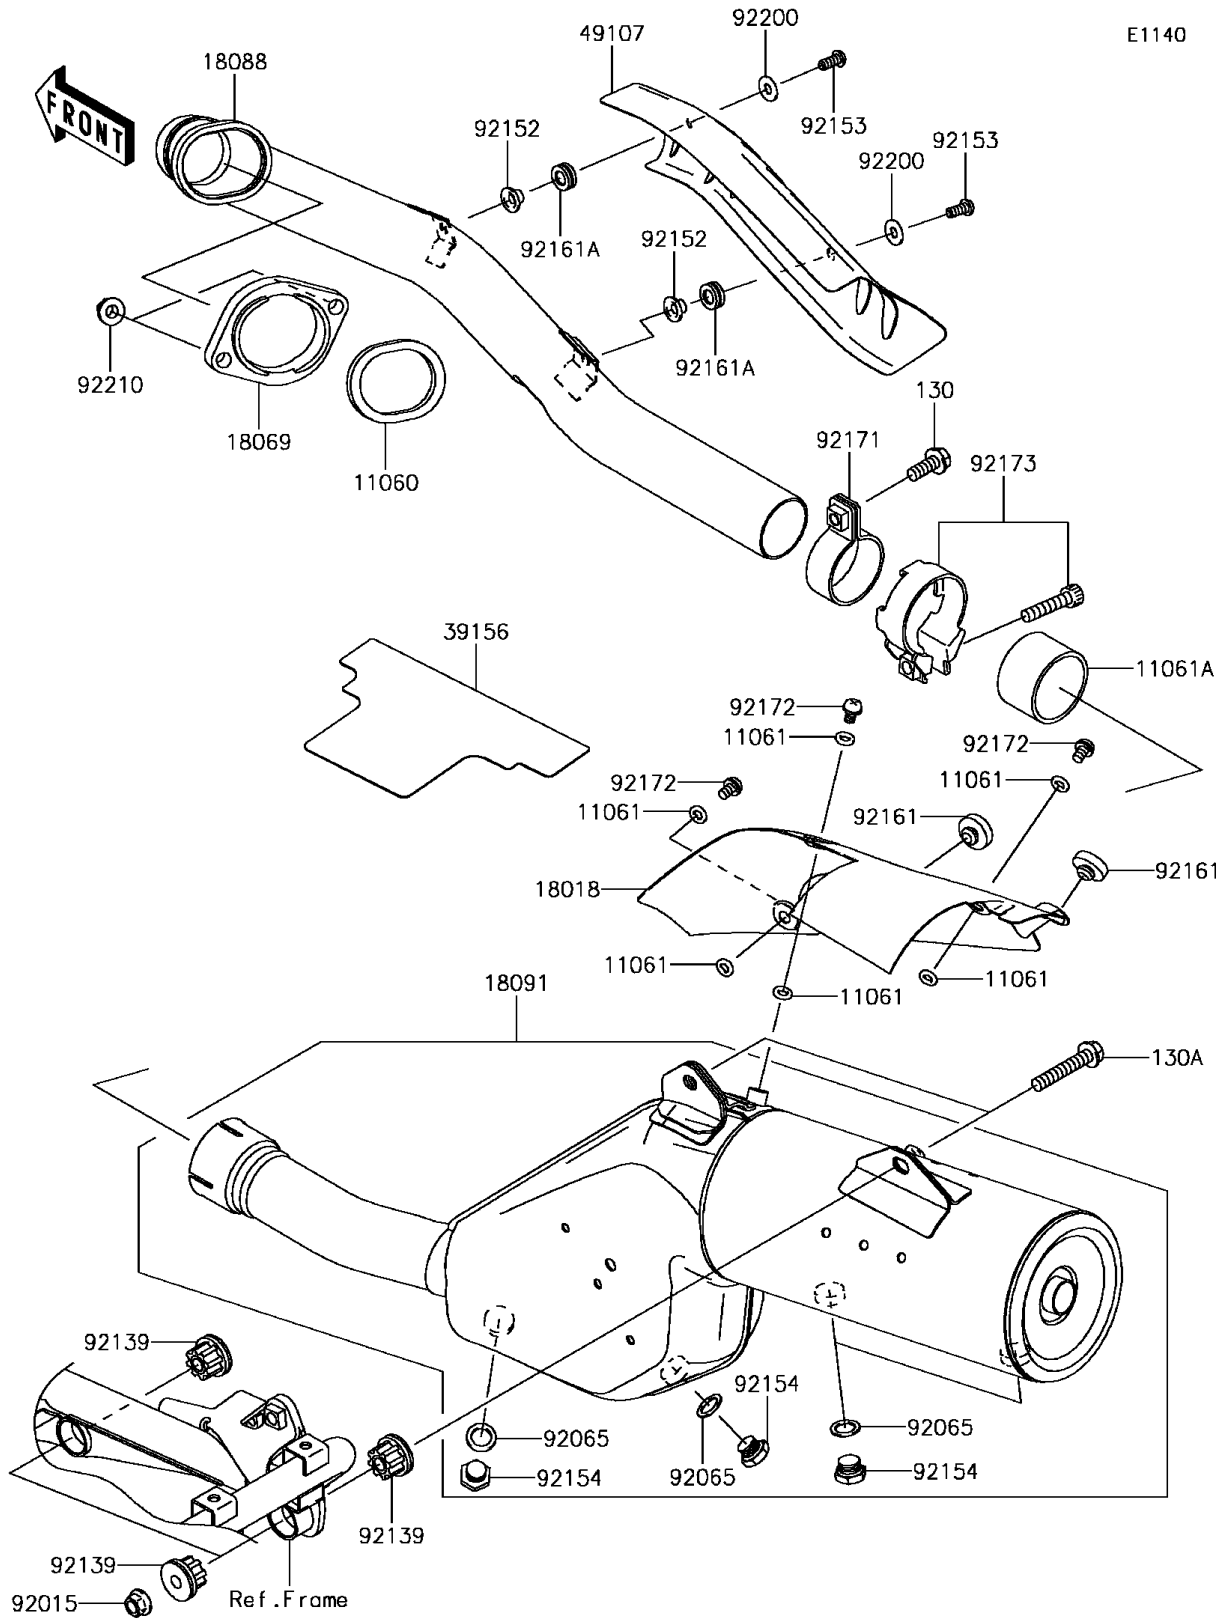

2015 KLR™ 650 PARTS DIAGRAM

Muffler(s)

E1140

2015 KLR™ 650 PARTS LIST

Muffler(s)

ITEM NAME	PART NUMBER	QUANTITY
-----------	-------------	----------