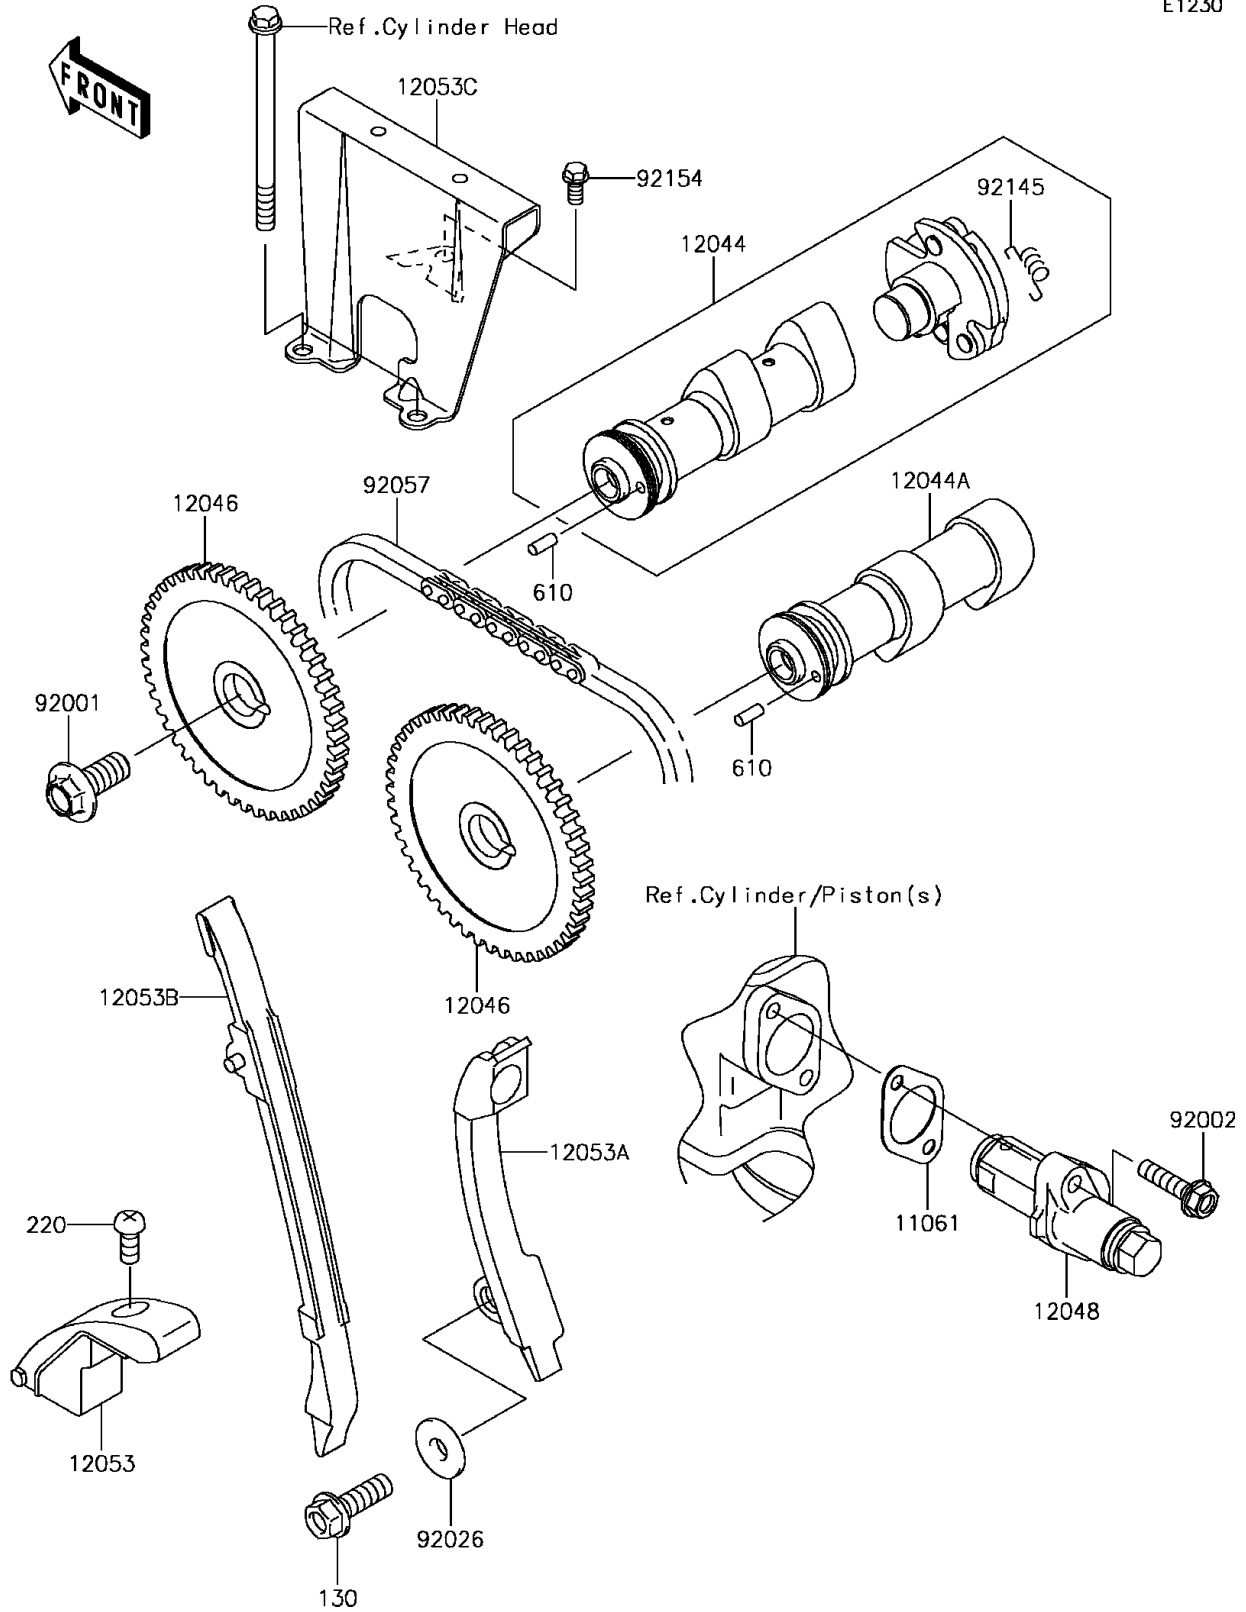

2015 KLR™ 650 PARTS DIAGRAM

Camshaft(s)/Tensioner

E1230

2015 KLR™ 650 PARTS LIST

Camshaft(s)/Tensioner

ITEM NAME	PART NUMBER	QUANTITY
-----------	-------------	----------