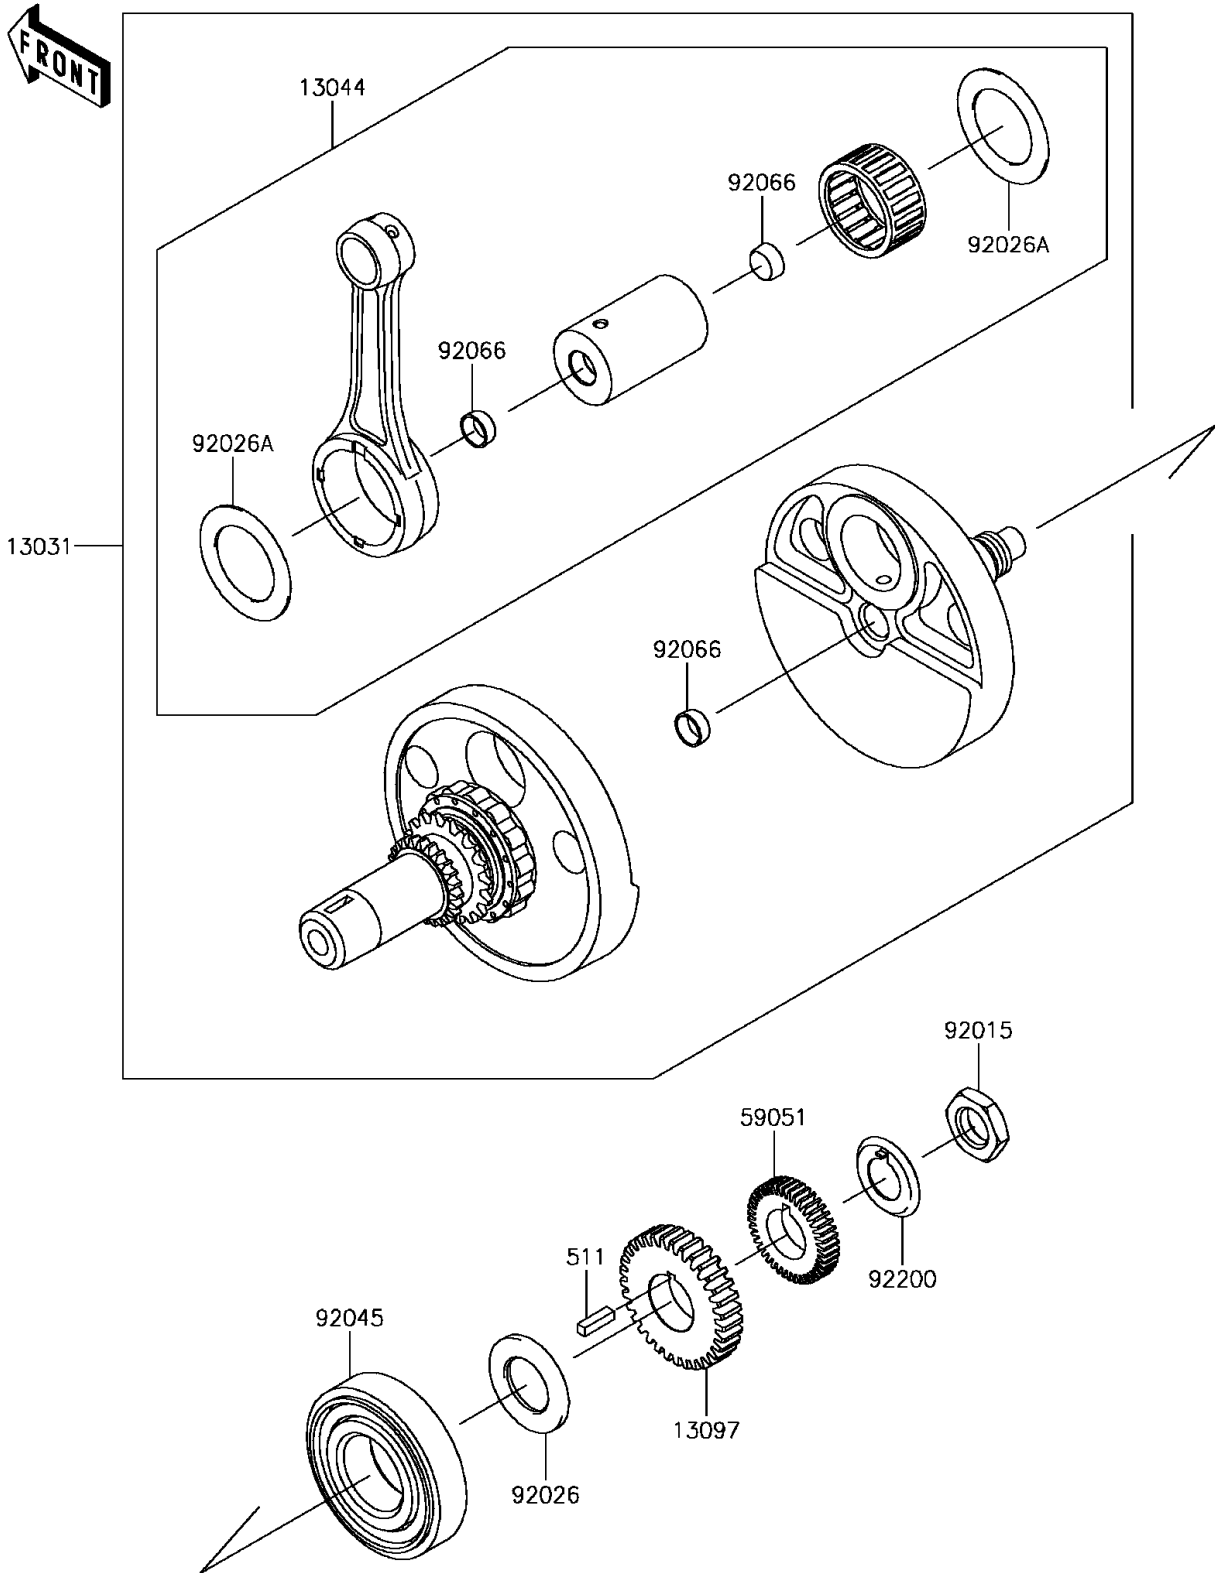

2015 KLR™ 650 PARTS DIAGRAM

Crankshaft

E1321

2015 KLR™ 650 PARTS LIST

Crankshaft

ITEM NAME	PART NUMBER	QUANTITY
-----------	-------------	----------