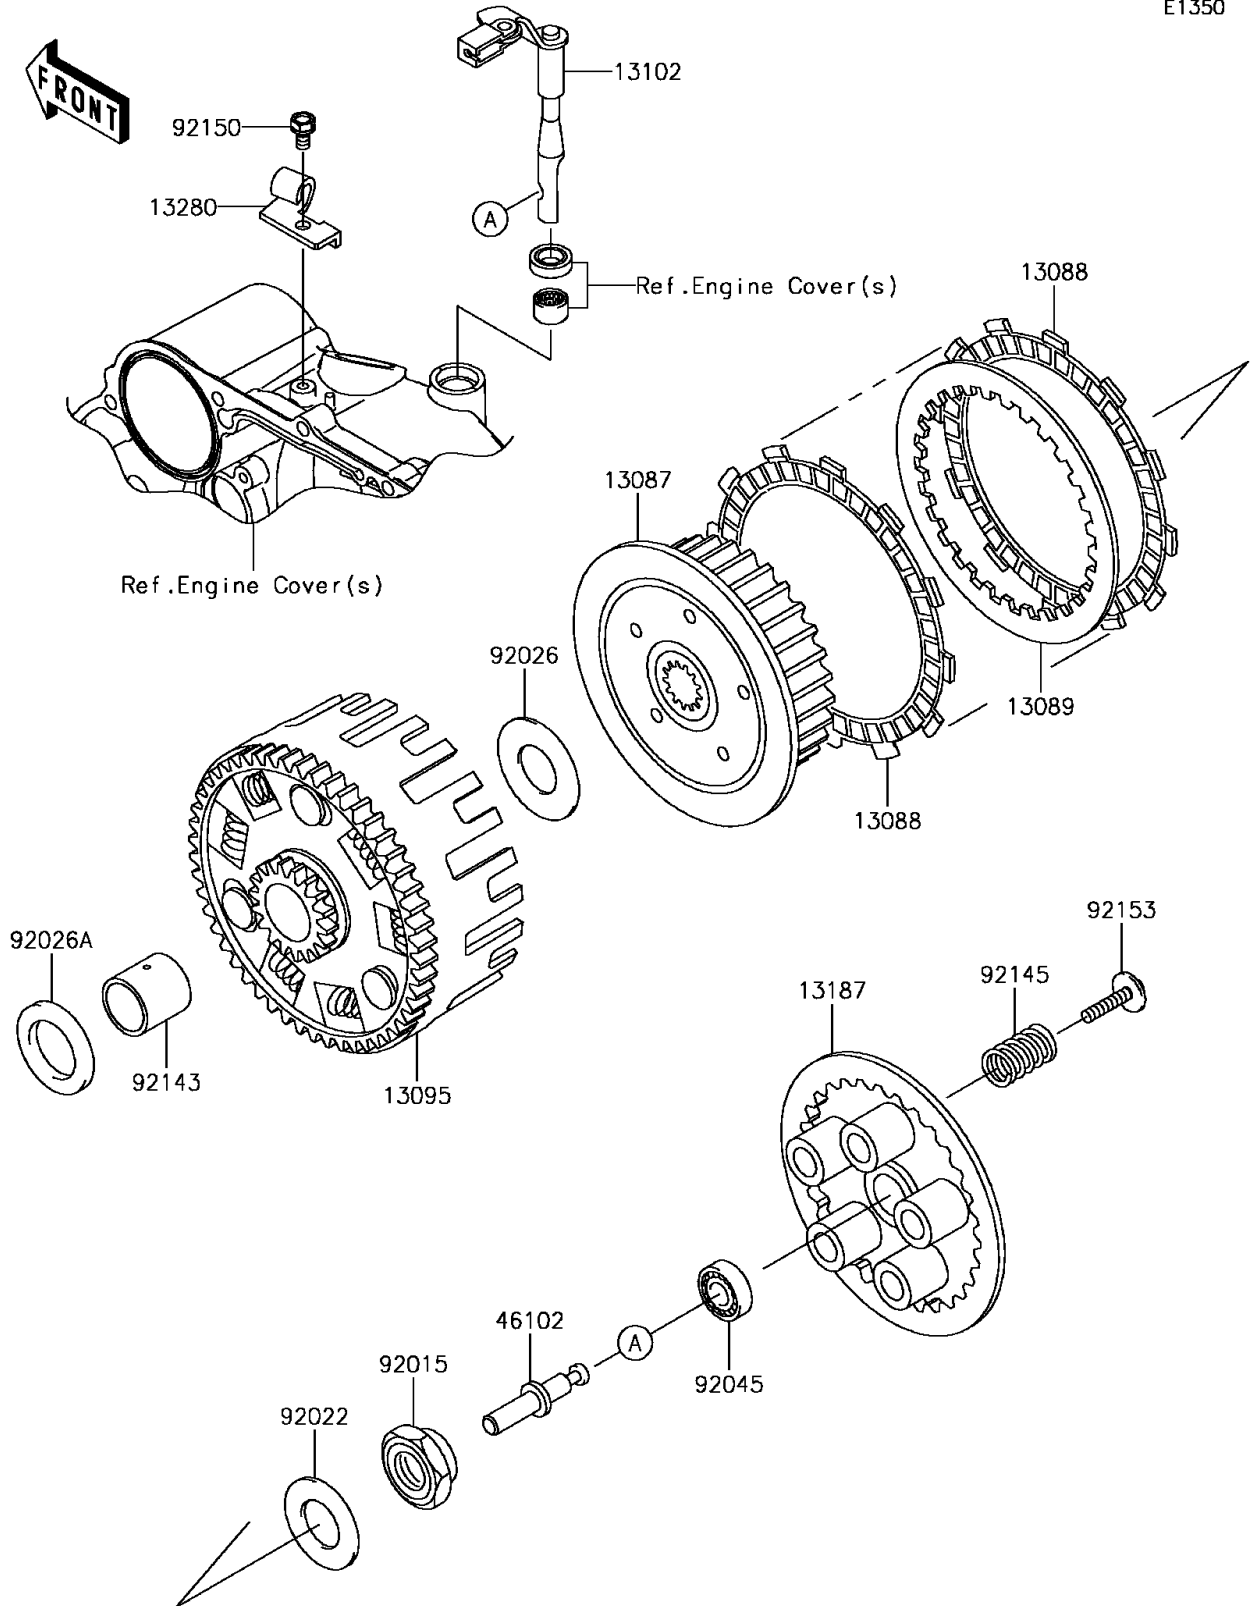

2015 KLR™ 650 PARTS DIAGRAM

Clutch

E1350

2015 KLR™ 650 PARTS LIST

Clutch

ITEM NAME	PART NUMBER	QUANTITY
-----------	-------------	----------