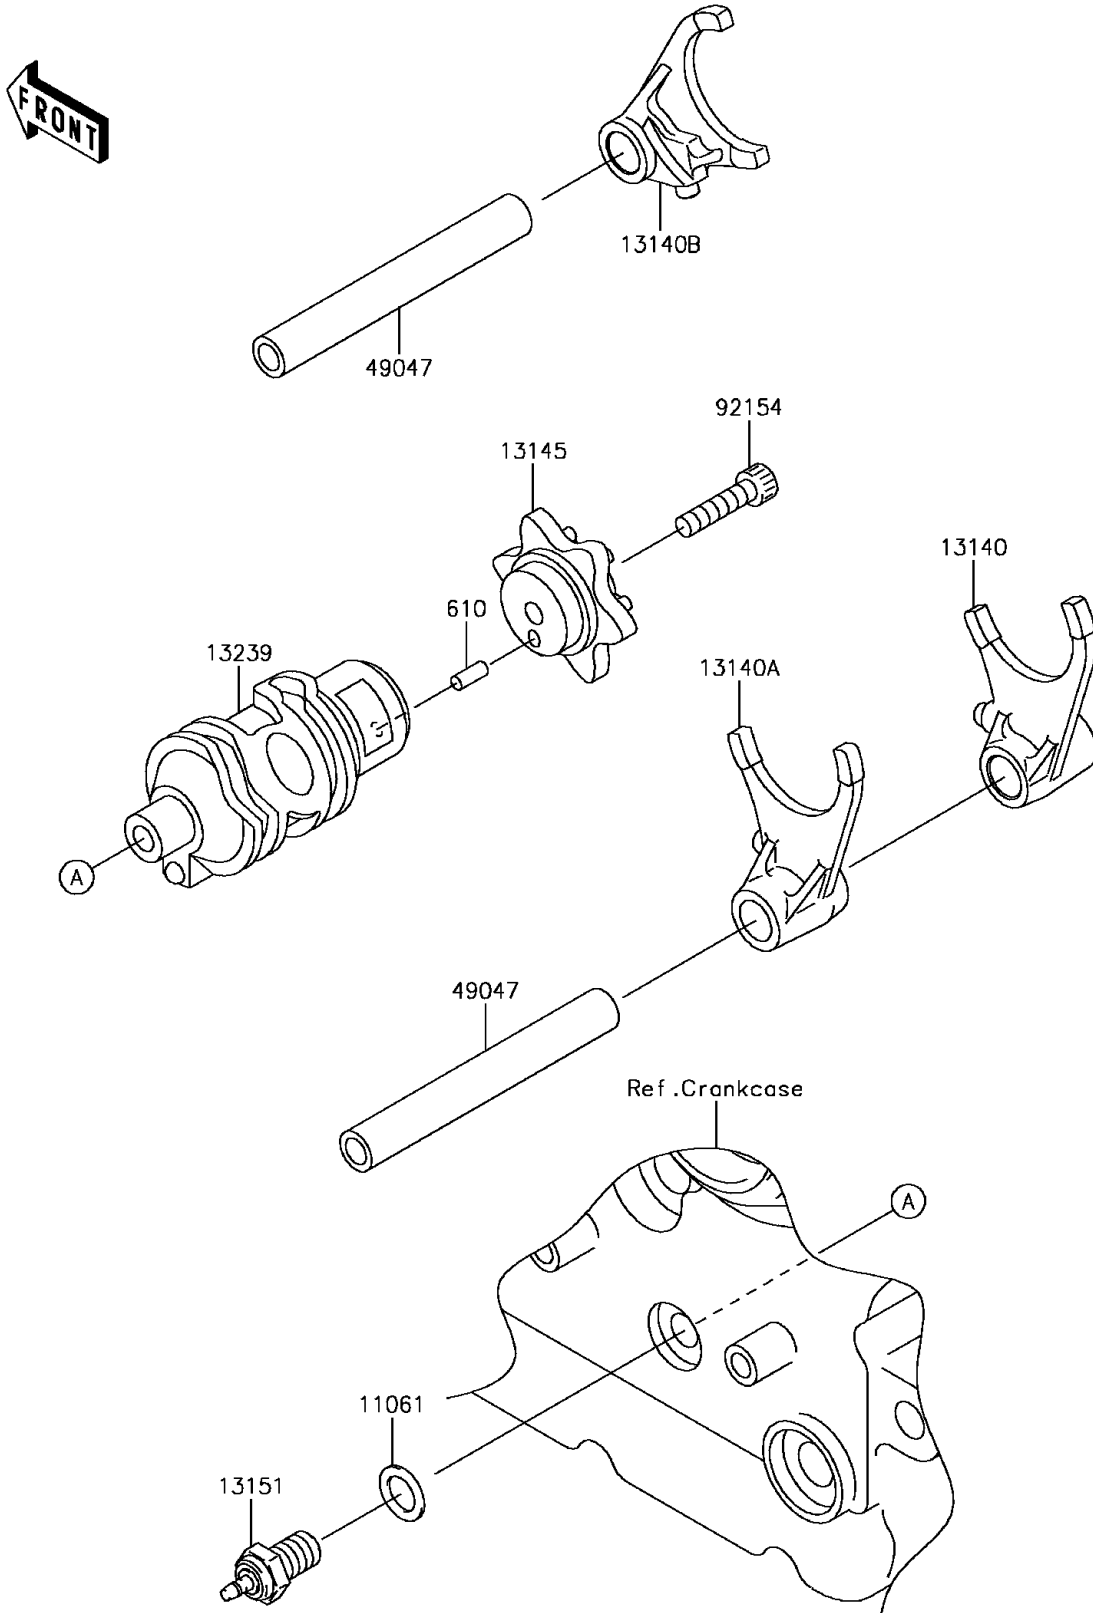

2015 KLR™ 650 PARTS DIAGRAM

Gear Change Drum/Shift Fork(s)

E1362

2015 KLR™ 650 PARTS LIST

Gear Change Drum/Shift Fork(s)

ITEM NAME	PART NUMBER	QUANTITY
-----------	-------------	----------