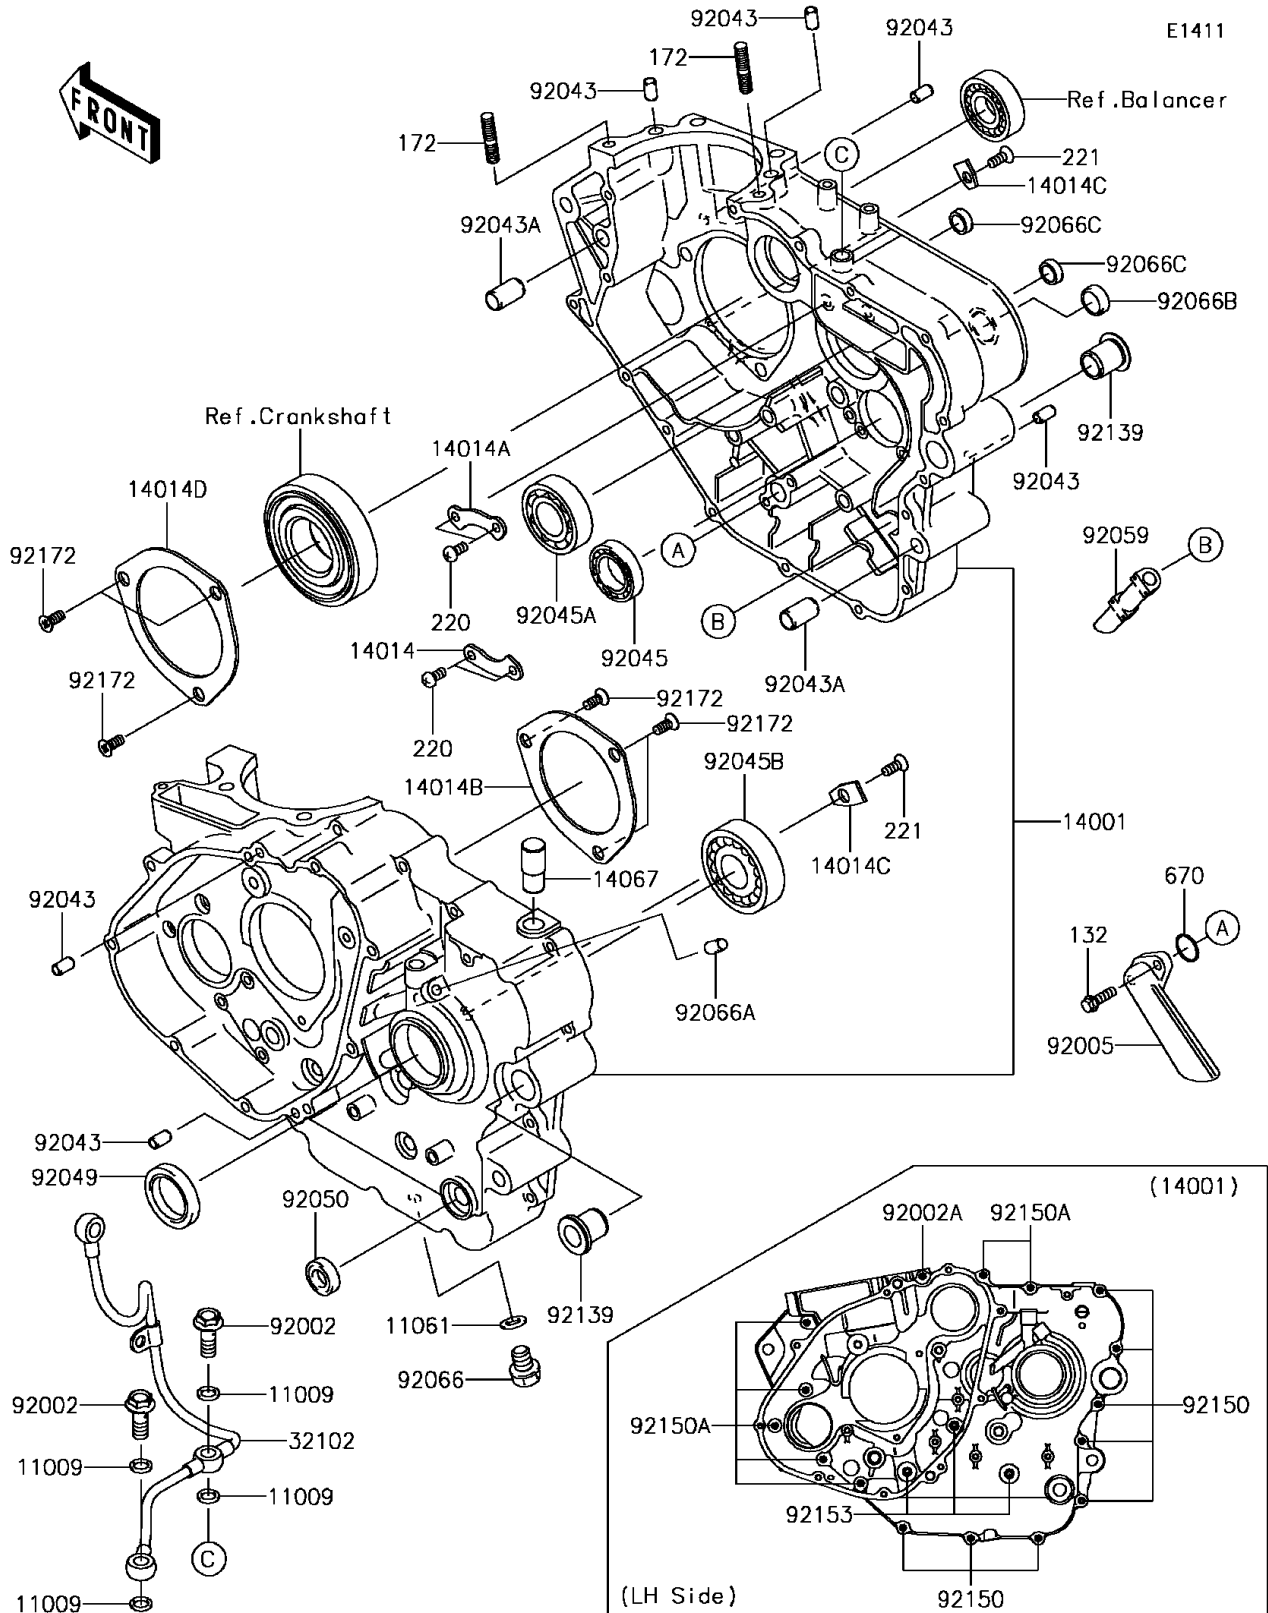

2015 KLR™ 650 PARTS DIAGRAM

Crankcase

2015 KLR™ 650 PARTS LIST

Crankcase

ITEM NAME	PART NUMBER	QUANTITY
-----------	-------------	----------