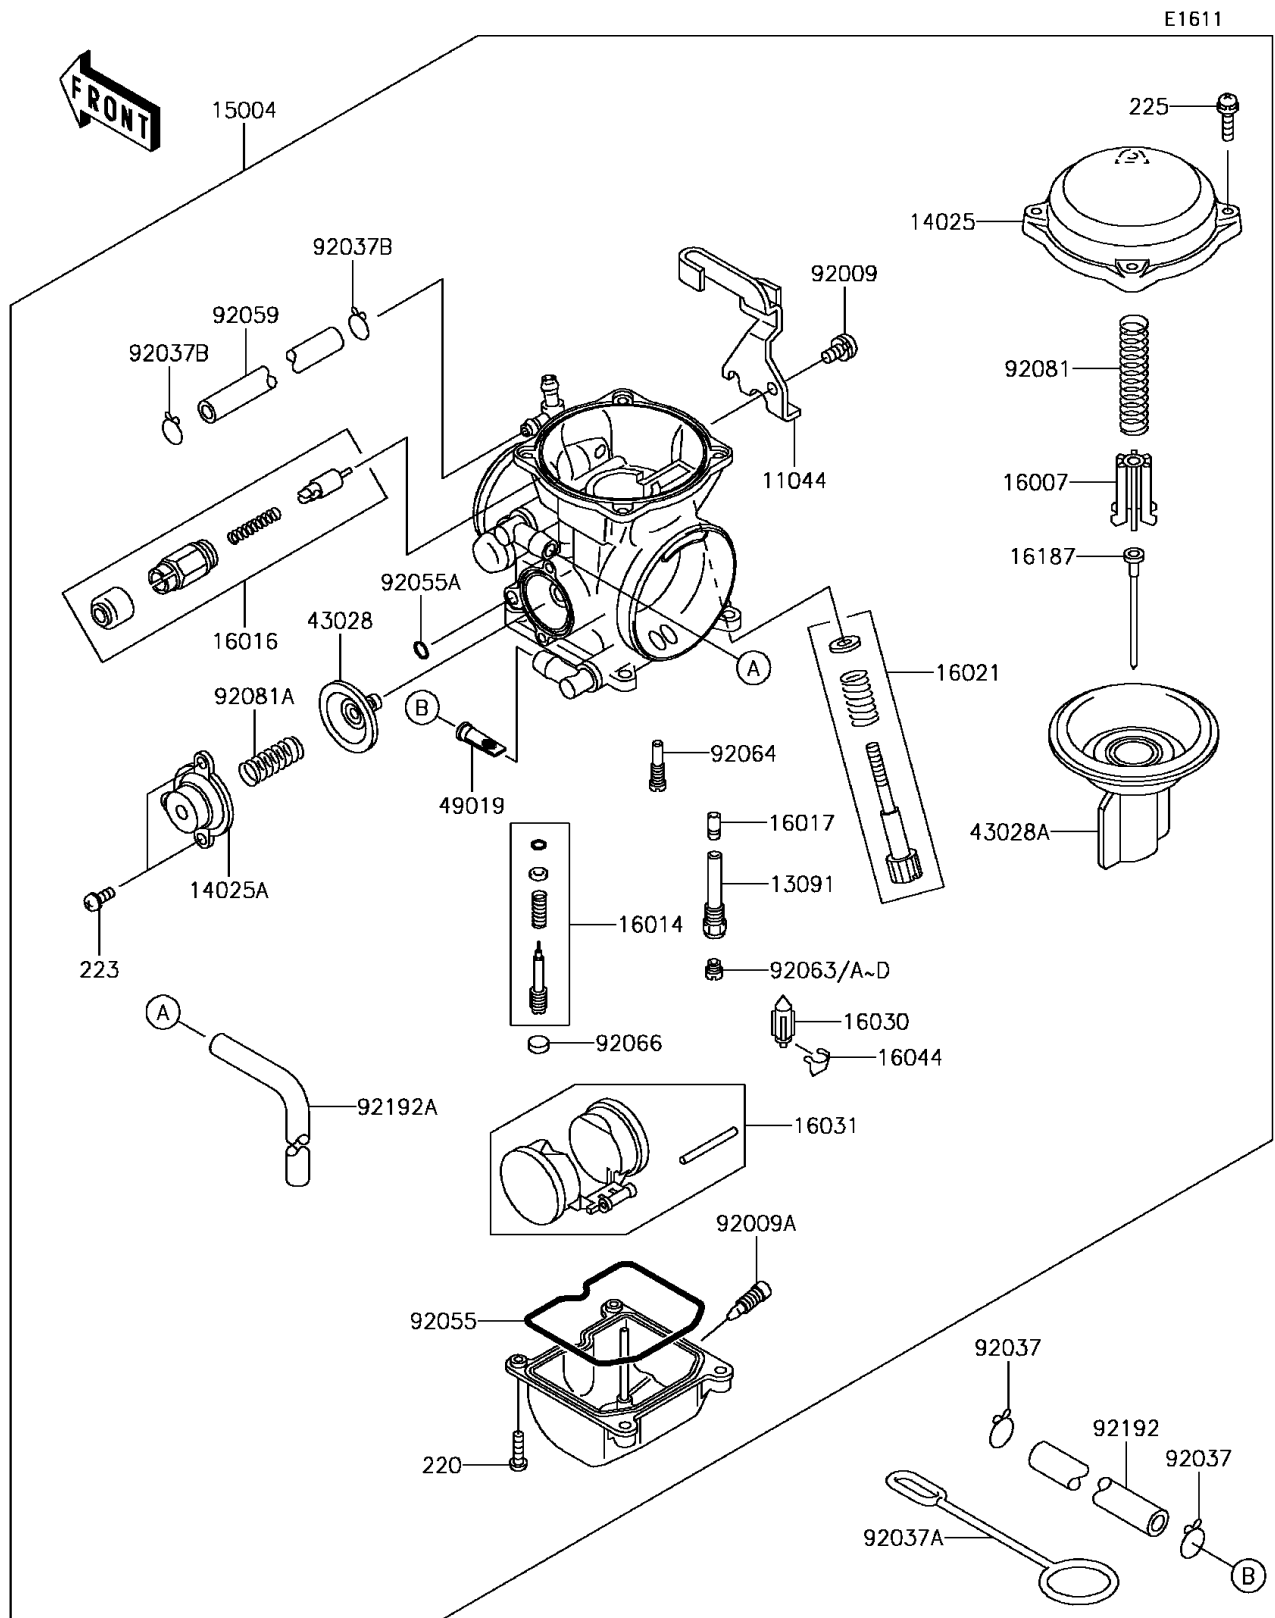

# 2015 KLR™ 650 PARTS DIAGRAM

Carburetor

# 2015 KLR™ 650 PARTS LIST

Carburetor

ITEM NAME	PART NUMBER	QUANTITY
-----------	-------------	----------