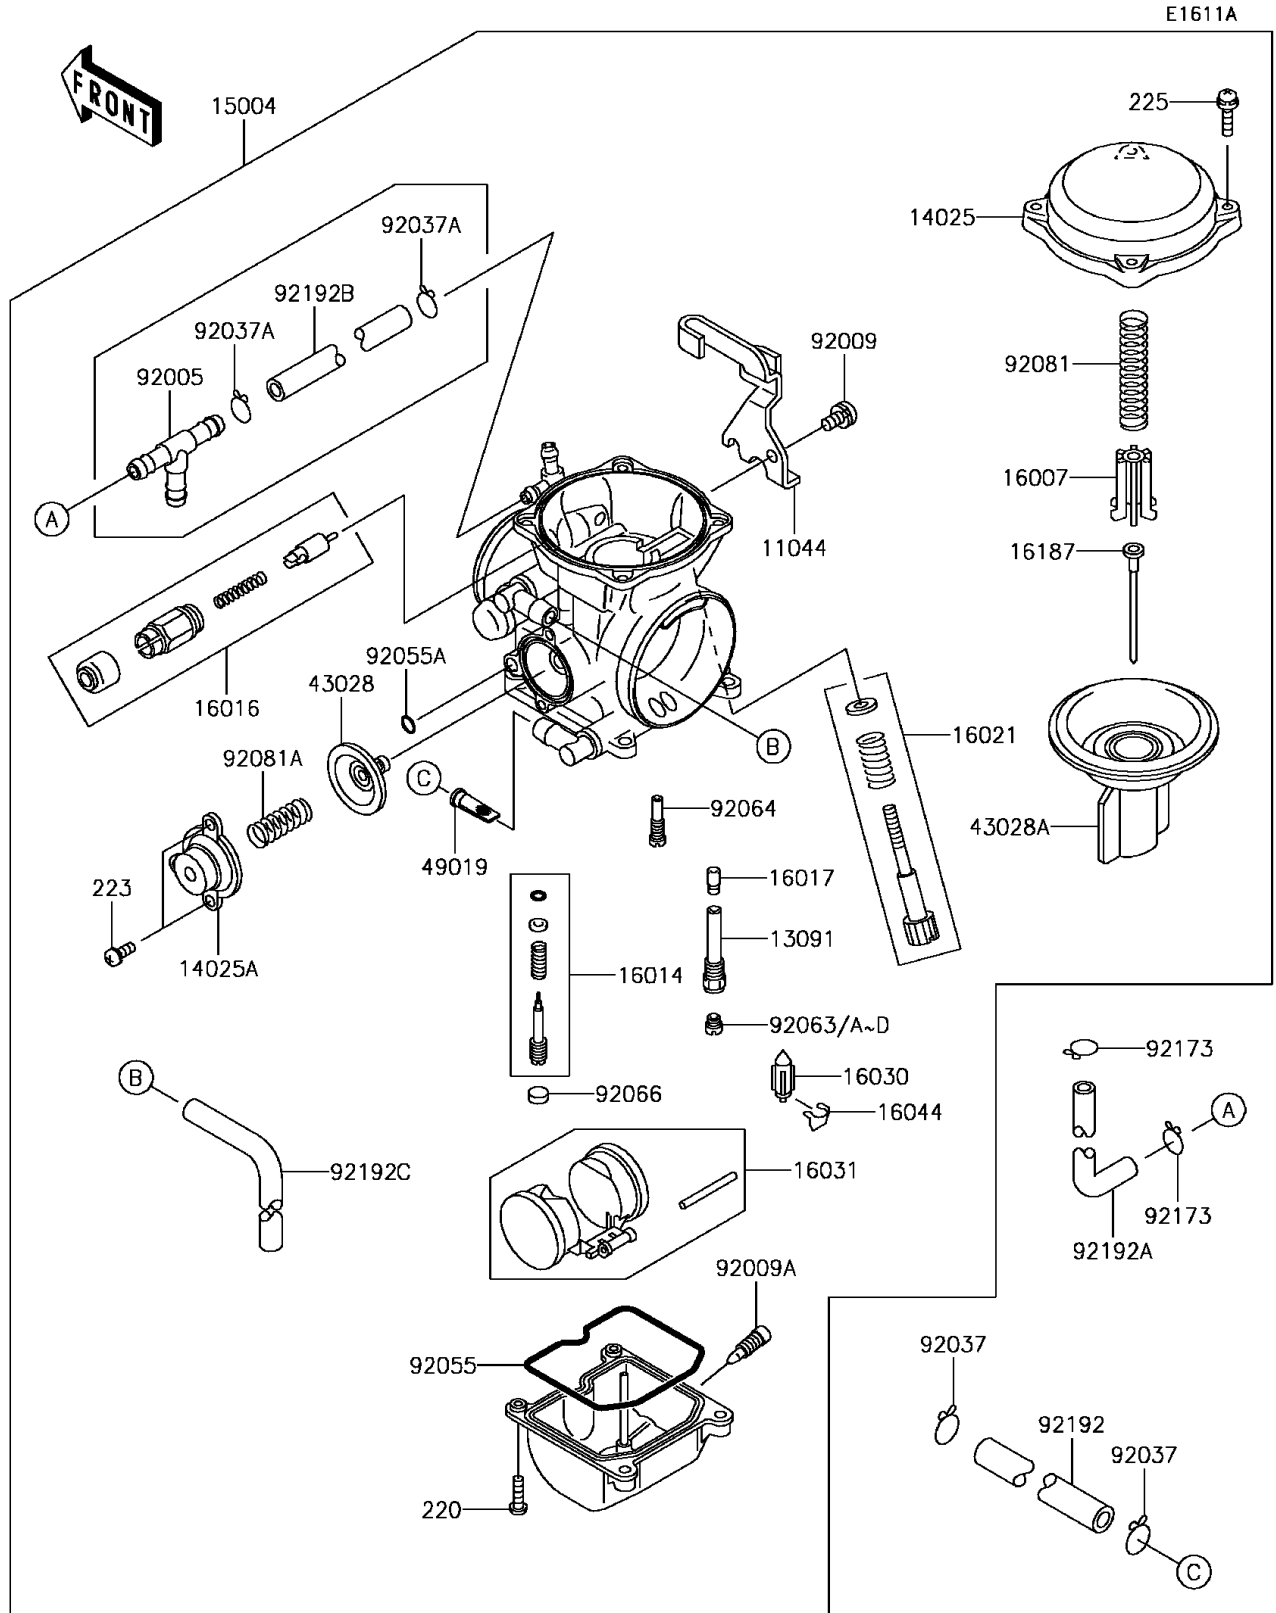

2015 KLR™ 650 PARTS DIAGRAM

Carburetor(CA)

2015 KLR™ 650 PARTS LIST

Carburetor(CA)

ITEM NAME	PART NUMBER	QUANTITY
-----------	-------------	----------