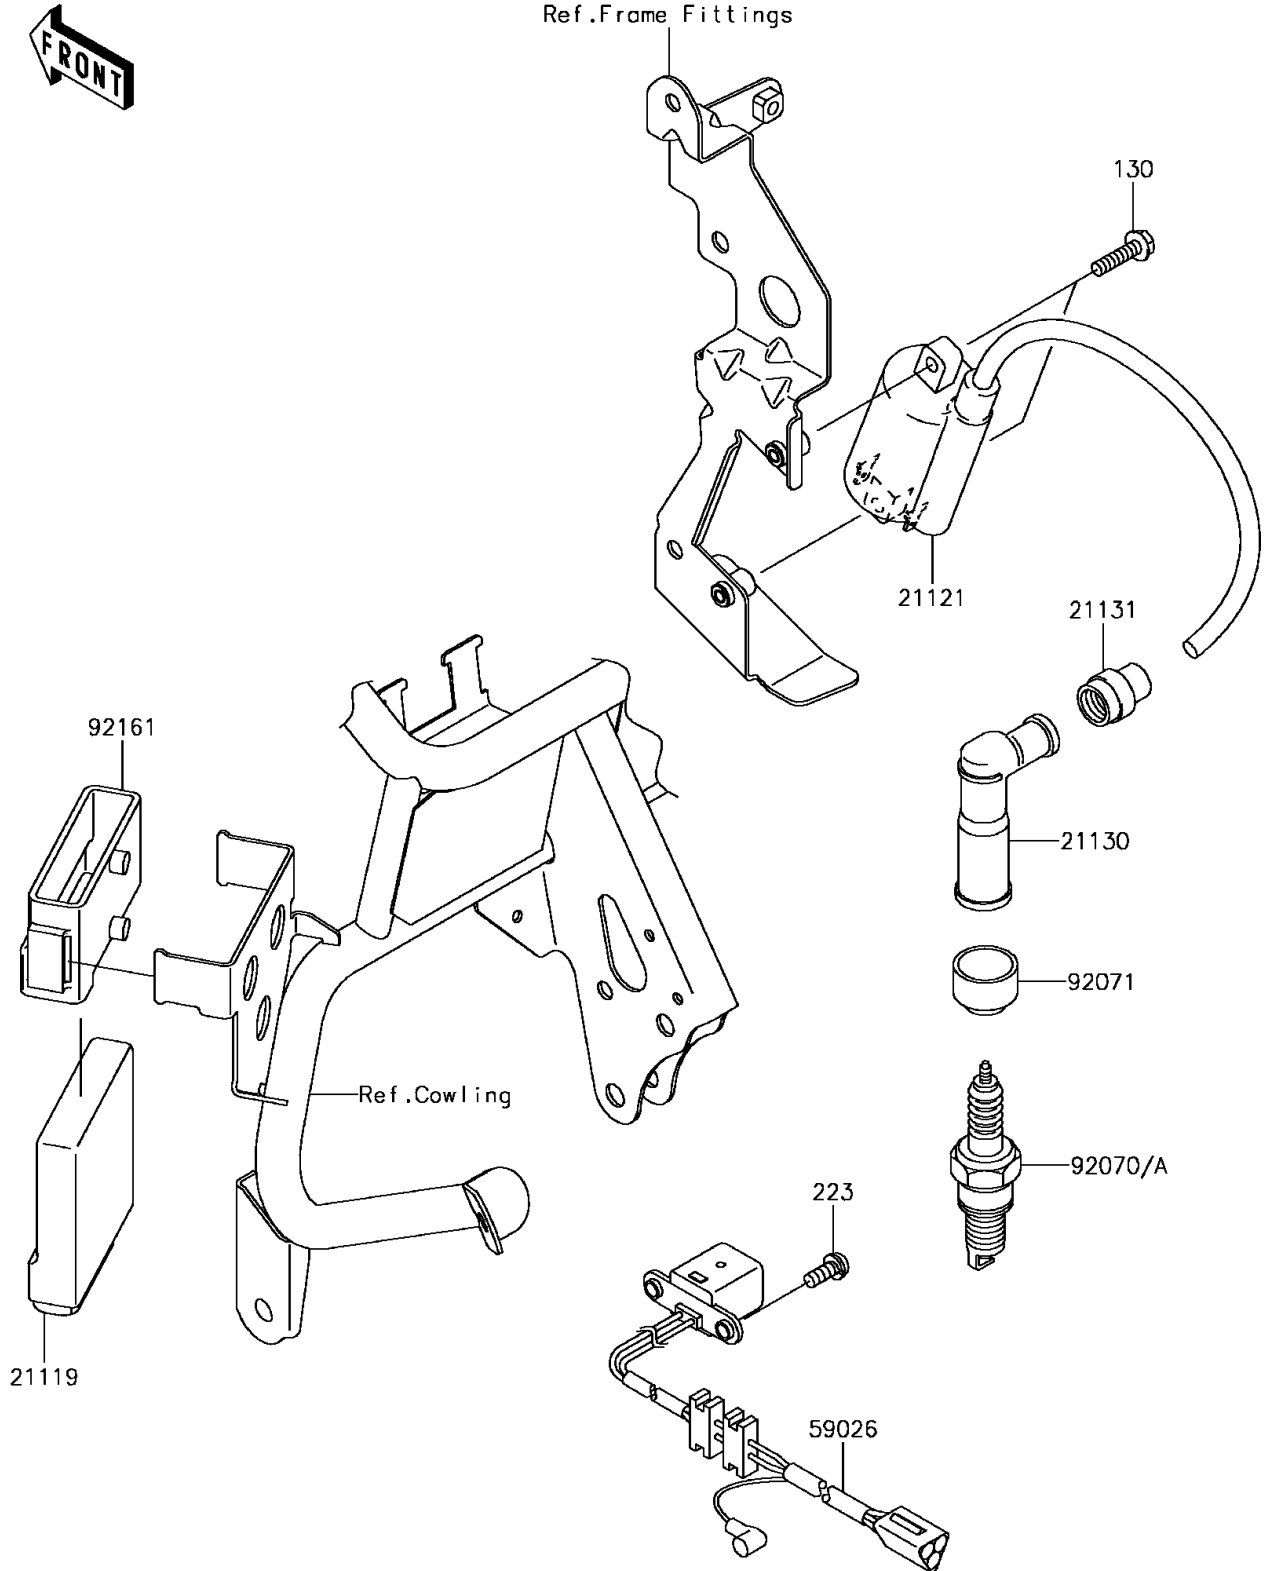

2015 KLR650 PARTS DIAGRAM

Ignition System

E1830

2015 KLR650 PARTS LIST

Ignition System

ITEM NAME	PART NUMBER	QUANTITY
BOLT-FLANGED,5X20 (Ref # 130)	130BA0520	2
SCREW-PAN-WS-CROS,5X14 (Ref # 223)	223AA0514	2
IGNITER (Ref # 21119)	21119-0095	1
COIL-IGNITION (Ref # 21121)	21121-0029	1
CAP-SPARK PLUG (Ref # 21130)	21130-1002	1
GROMMET,HIGH TENSION (Ref # 21131)	21131-005	1
COIL-PULSING (Ref # 59026)	59026-0019	1
PLUG-SPARK,DPR8EA-9(NGK) (Ref # 92070)	92070-1065	1
PLUG-SPARK,X24EPR-U9(ND) (Ref # 92070A)		1
GROMMET,PLUG CAP (Ref # 92071)	92071-1124	1
DAMPER (Ref # 92161)	92161-0369	1