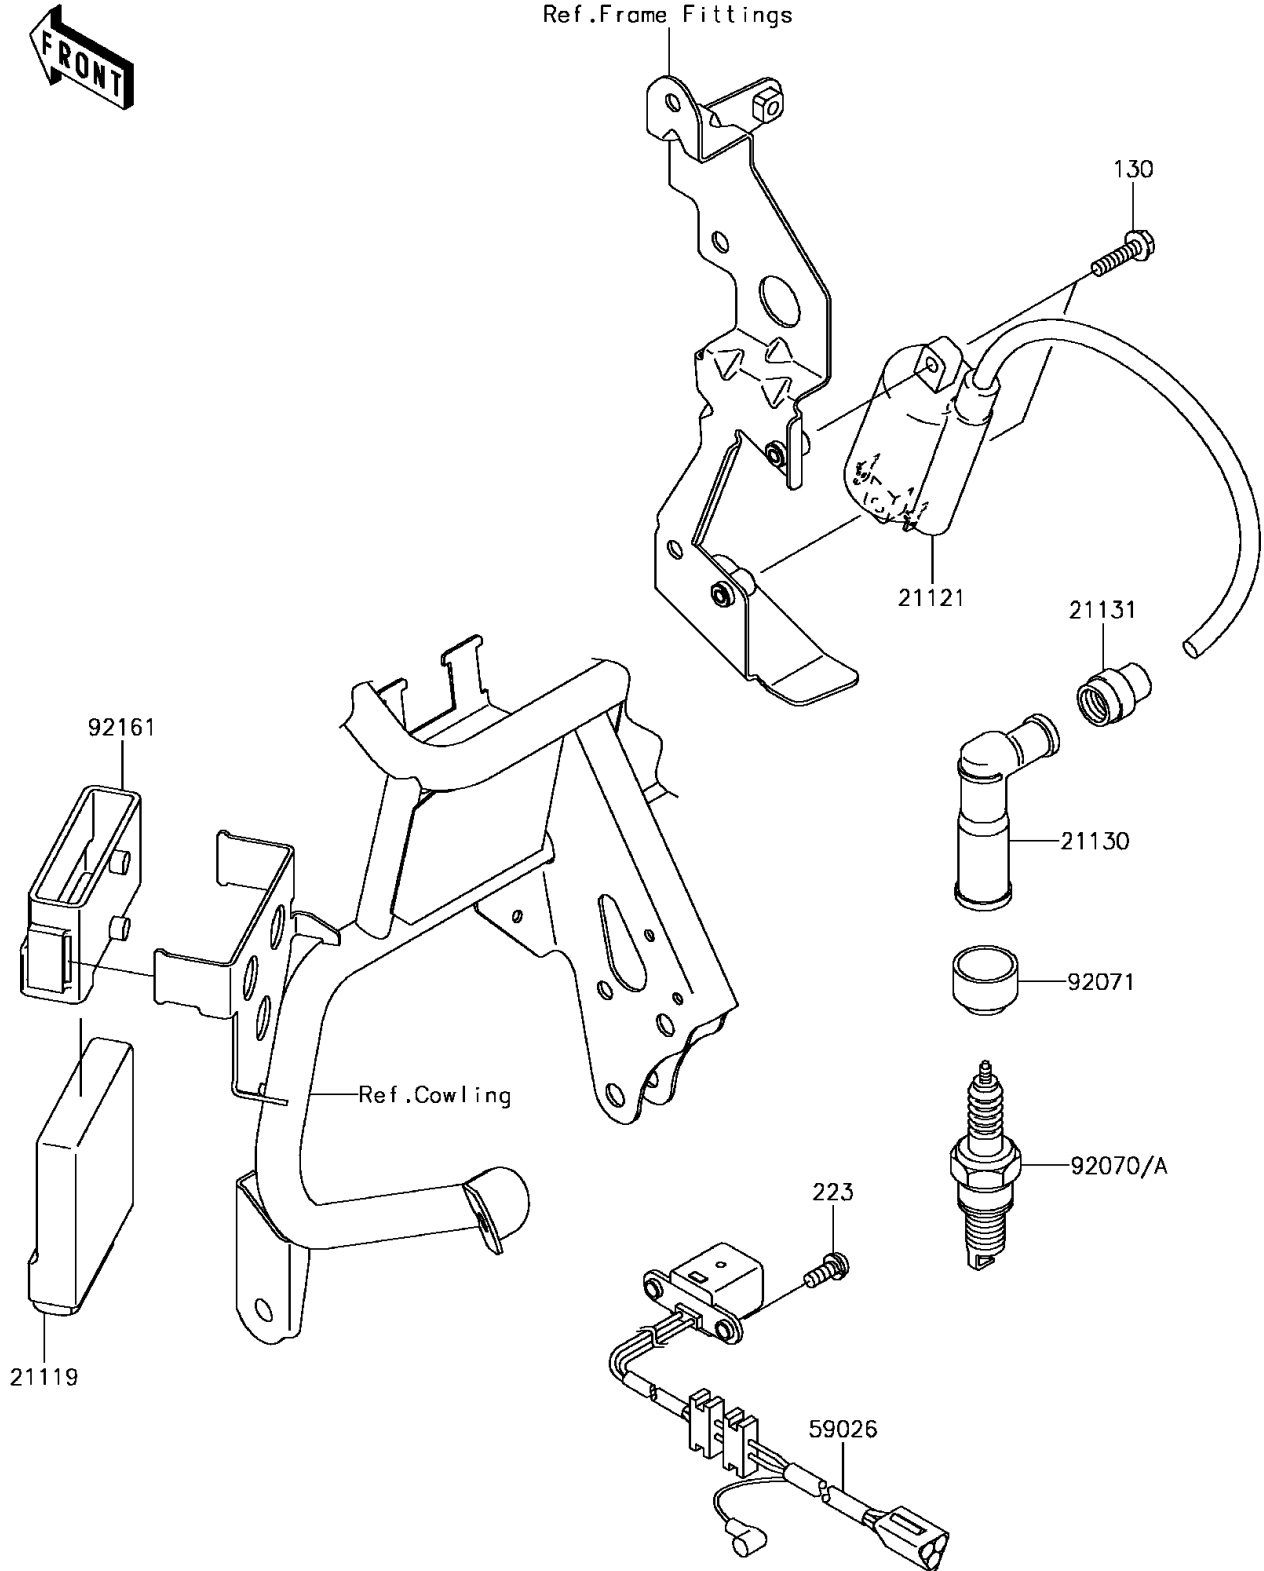

# 2015 KLR™ 650 PARTS DIAGRAM

## Ignition System

E1830

# 2015 KLR™ 650 PARTS LIST

Ignition System

ITEM NAME	PART NUMBER	QUANTITY
-----------	-------------	----------