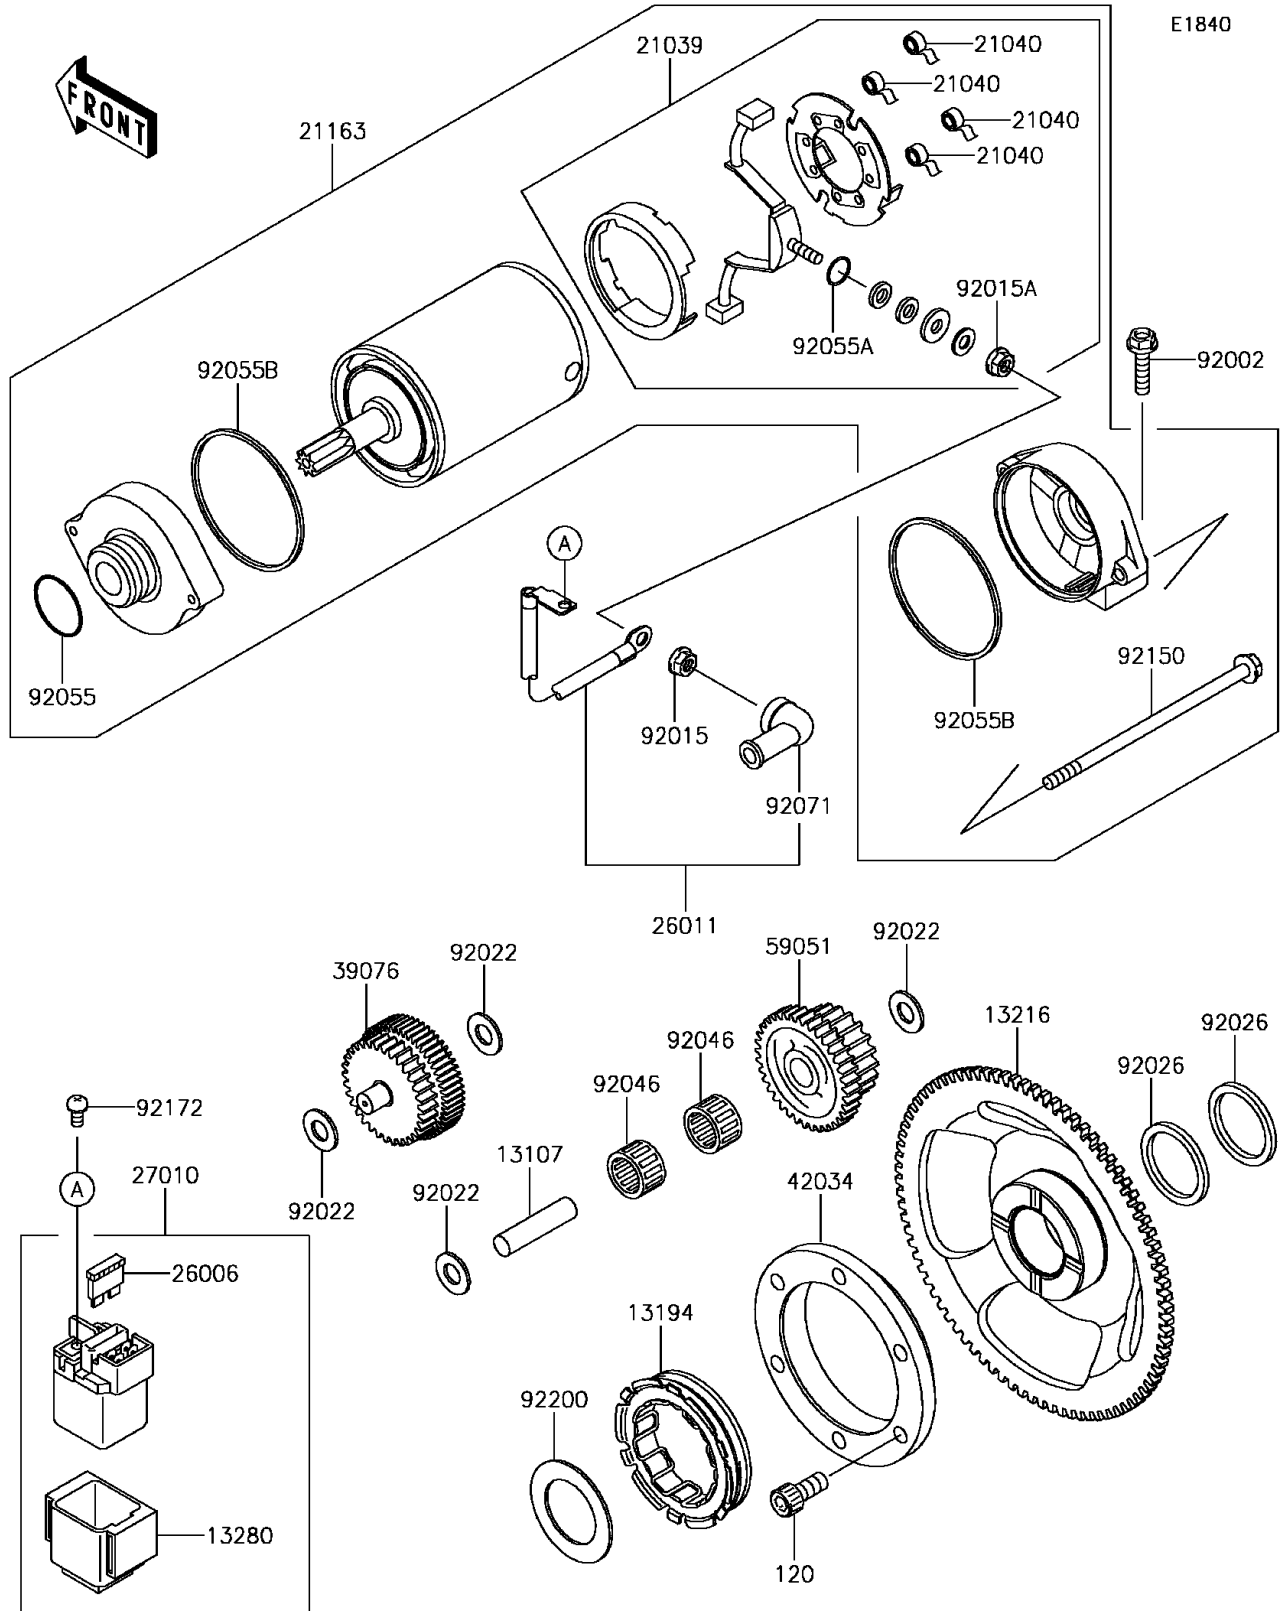

2015 KLR™ 650 PARTS DIAGRAM

Starter Motor

2015 KLR™ 650 PARTS LIST

Starter Motor

ITEM NAME	PART NUMBER	QUANTITY
-----------	-------------	----------