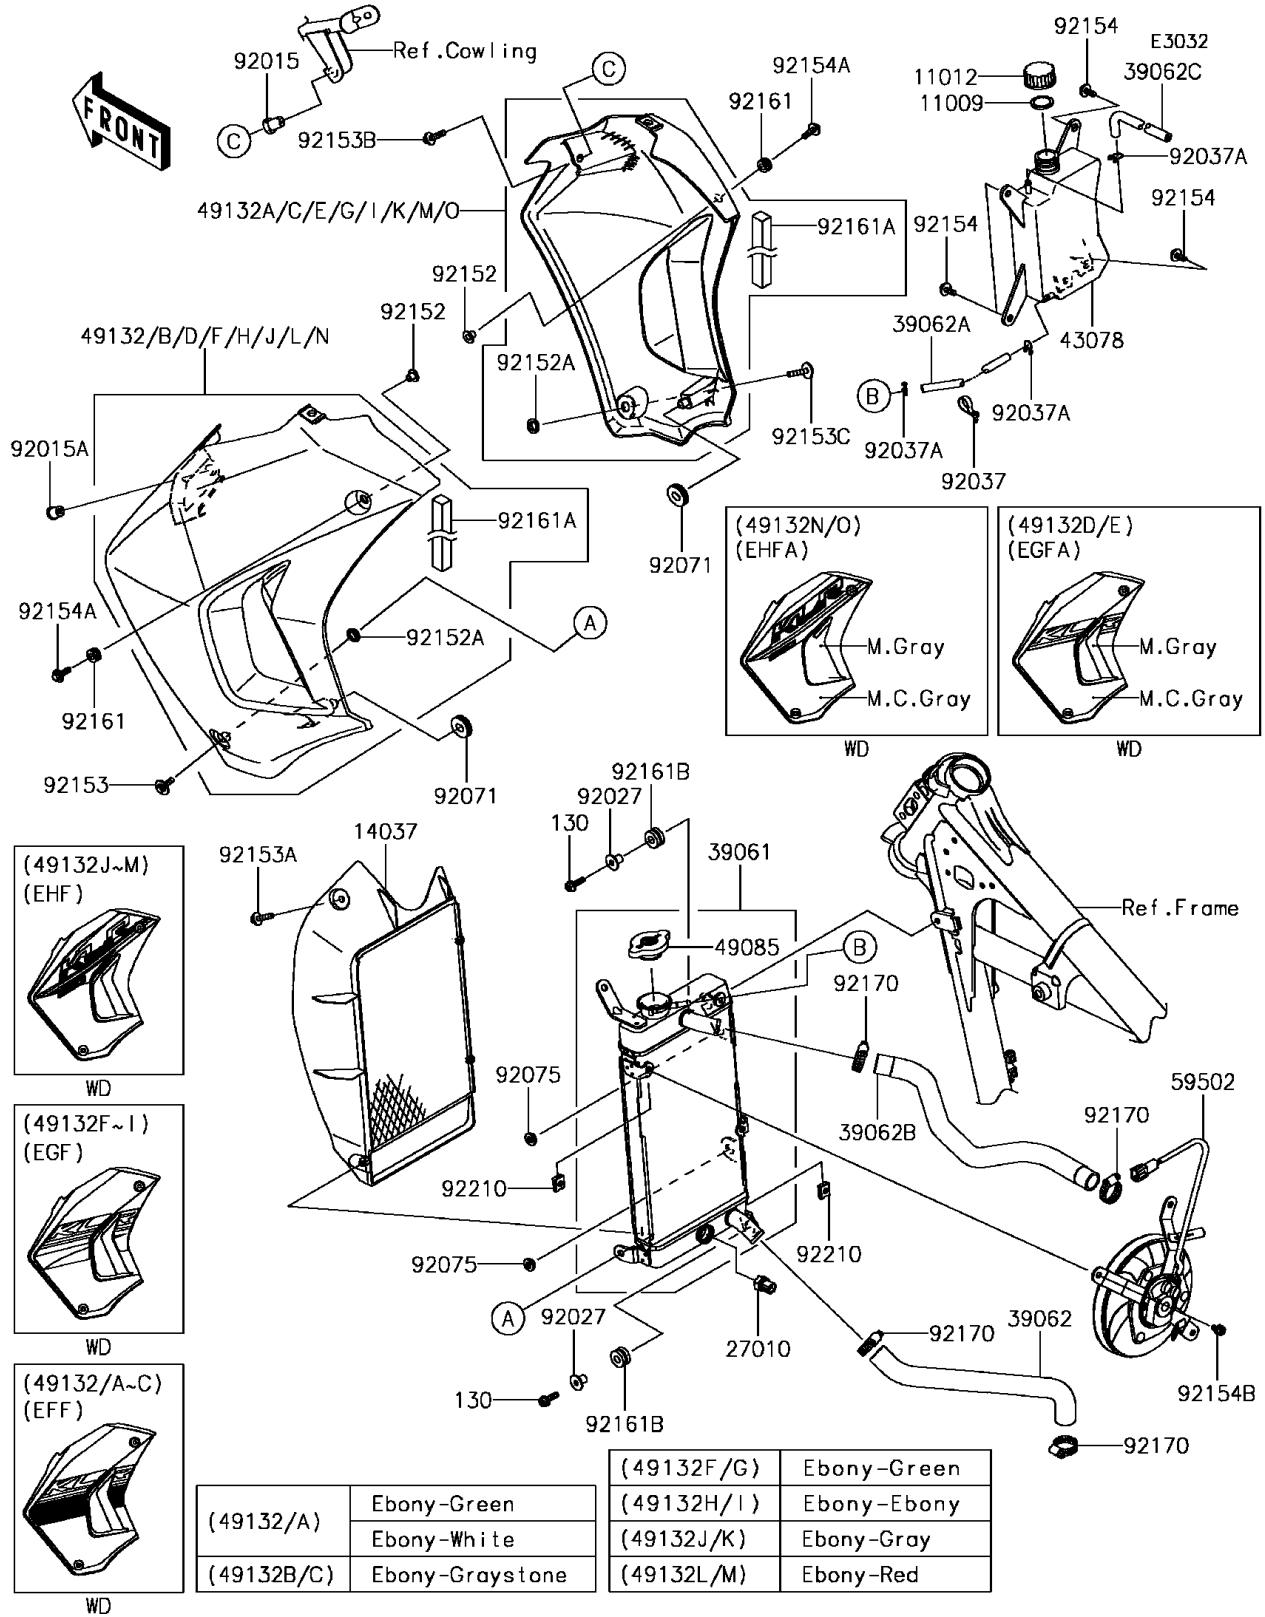

2015 KLR™ 650 PARTS DIAGRAM

Radiator

2015 KLR™ 650 PARTS LIST

Radiator

ITEM NAME	PART NUMBER	QUANTITY
-----------	-------------	----------