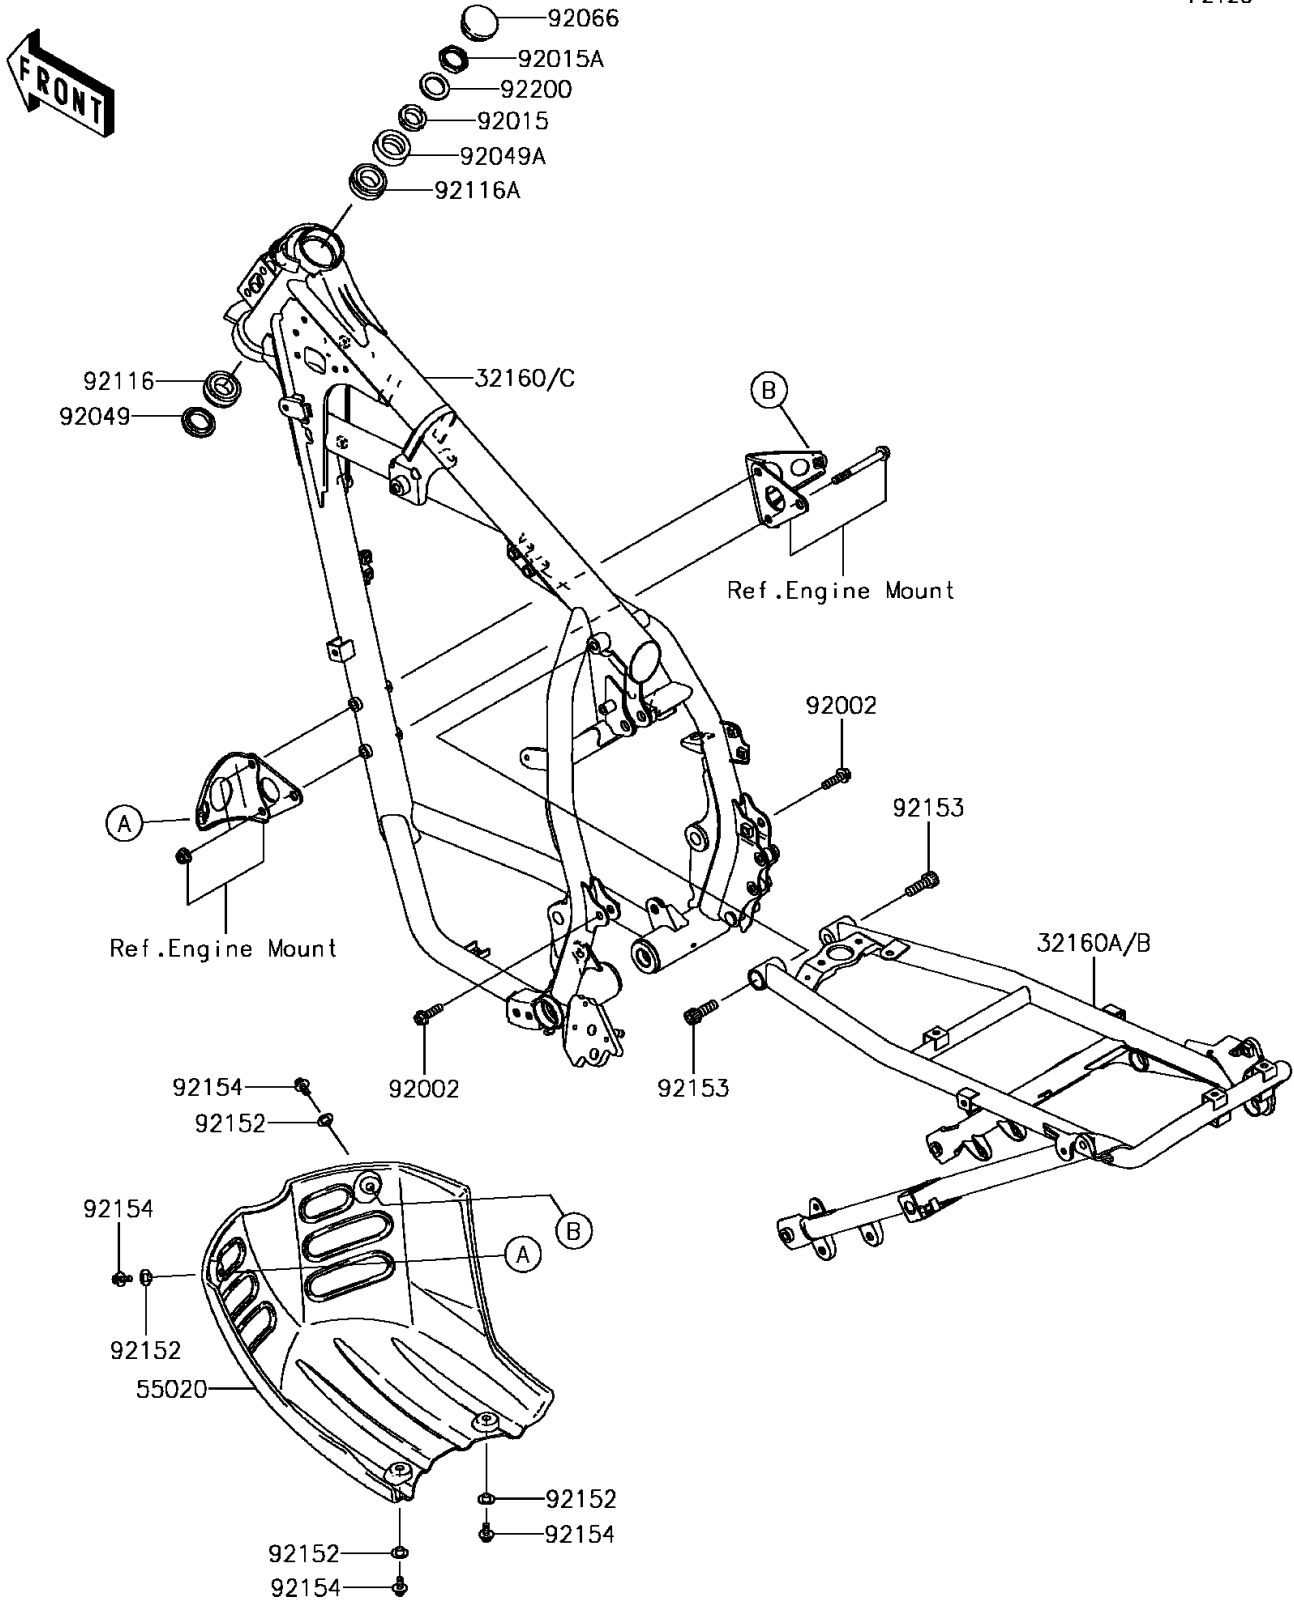

2015 KLR™ 650 PARTS DIAGRAM

Frame

F2120

2015 KLR™ 650 PARTS LIST

Frame

ITEM NAME	PART NUMBER	QUANTITY
-----------	-------------	----------