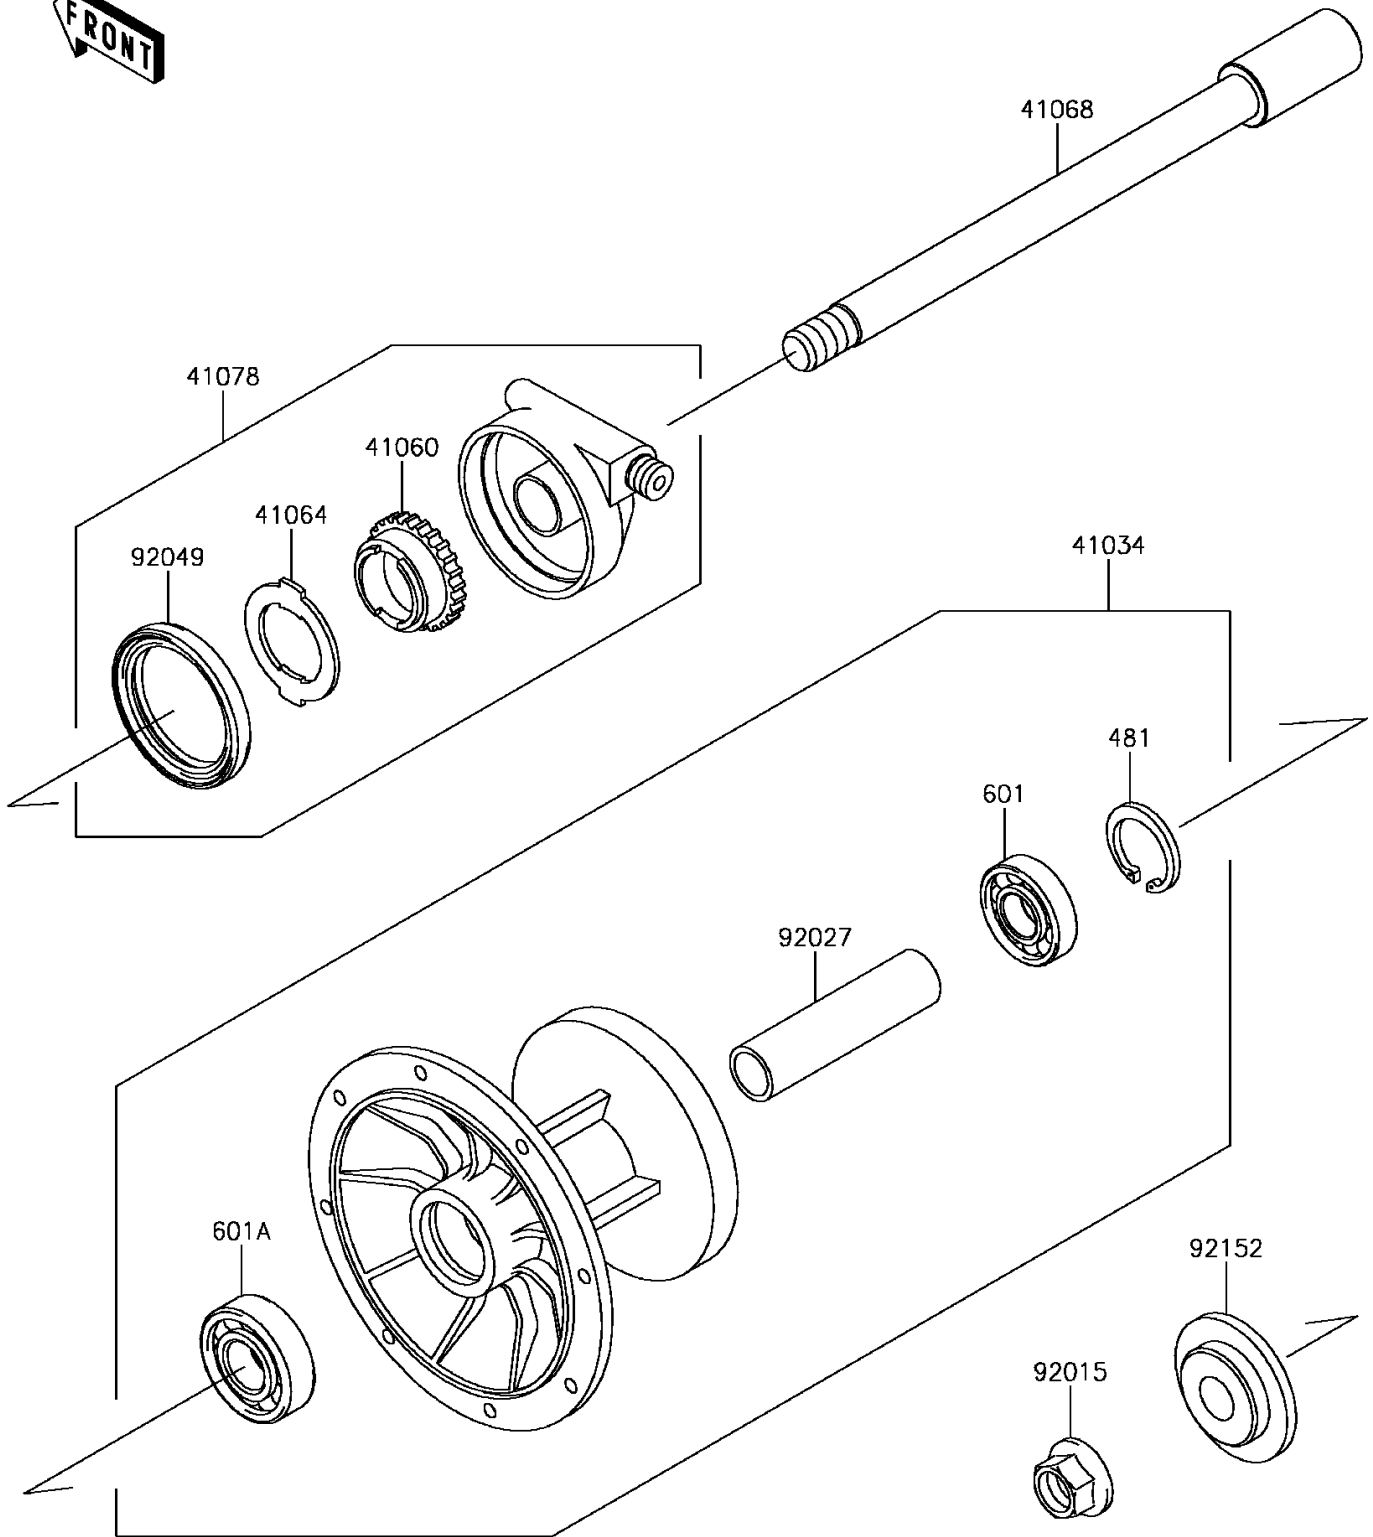

# 2015 KLR™ 650 PARTS DIAGRAM

Front Hub

F2230

# 2015 KLR™ 650 PARTS LIST

Front Hub

ITEM NAME	PART NUMBER	QUANTITY
-----------	-------------	----------