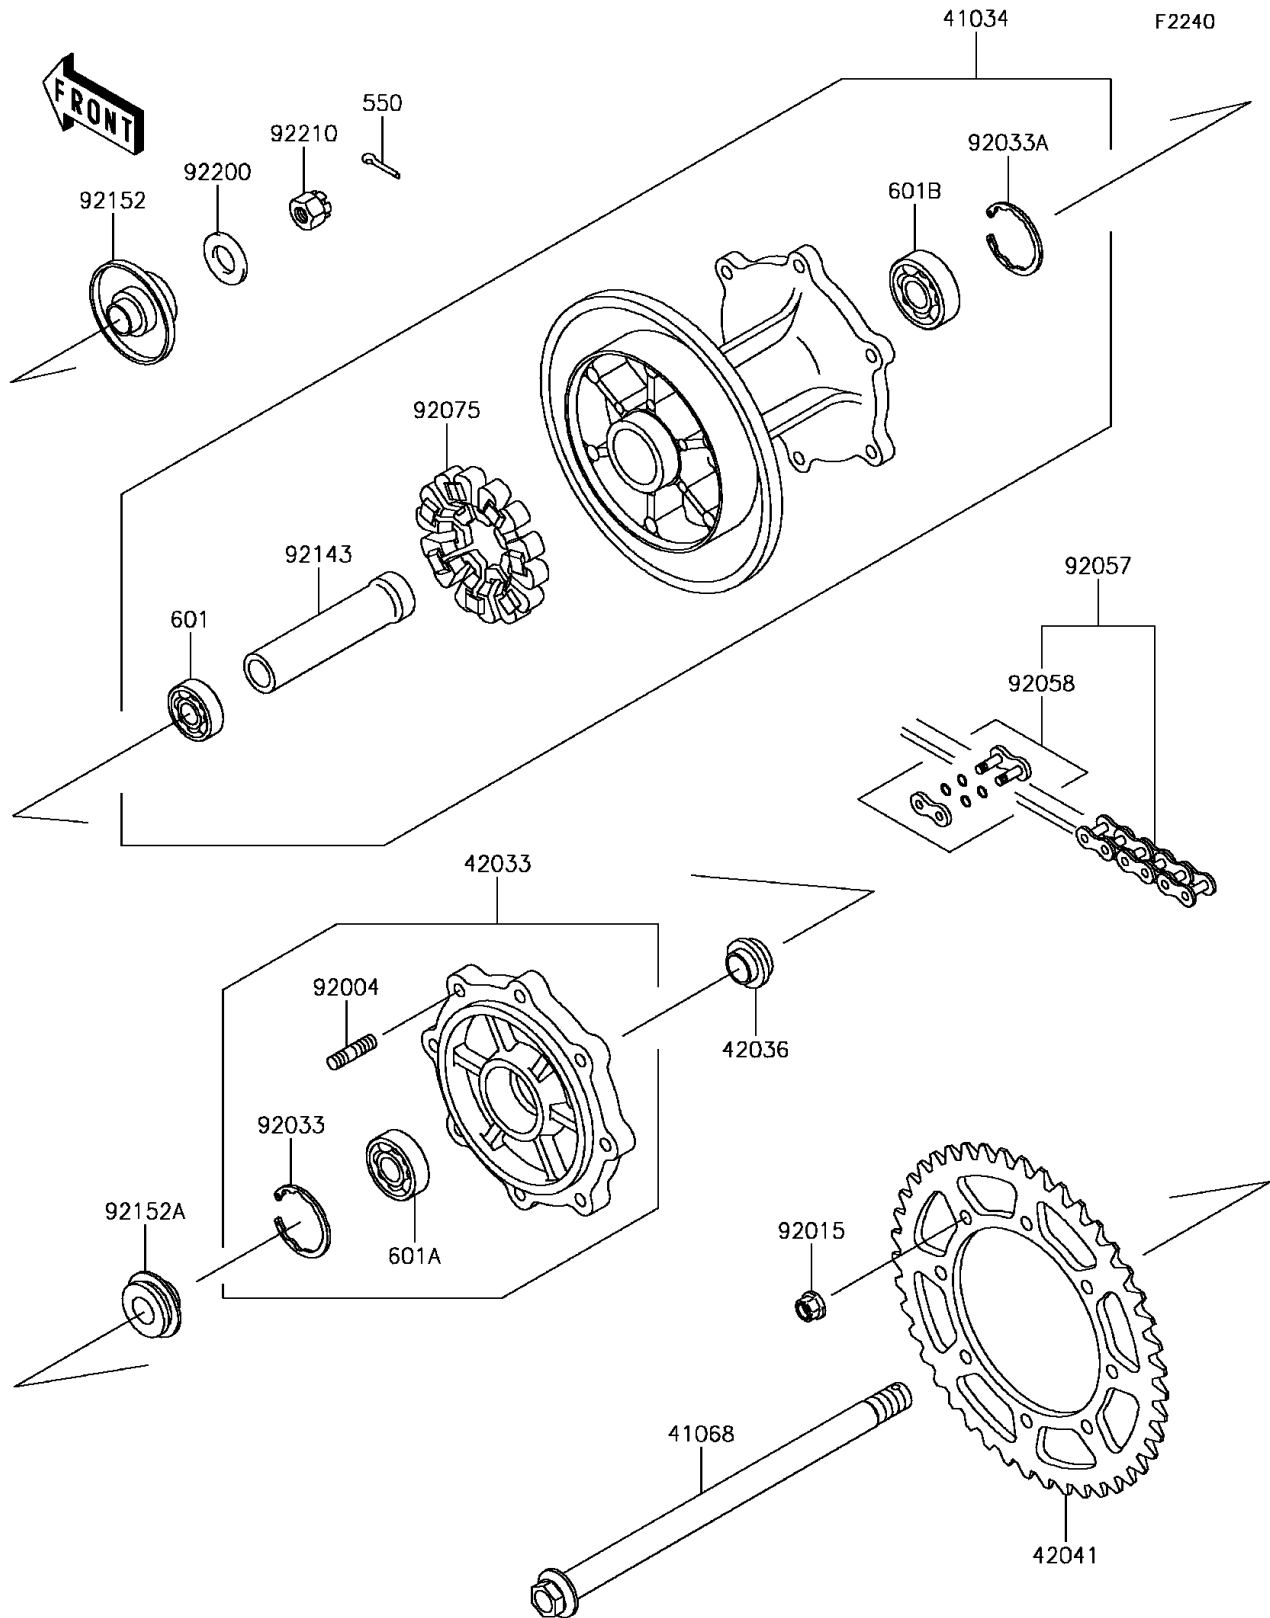

2015 KLR™ 650 PARTS DIAGRAM

Rear Hub

2015 KLR™ 650 PARTS LIST

Rear Hub

ITEM NAME	PART NUMBER	QUANTITY
-----------	-------------	----------