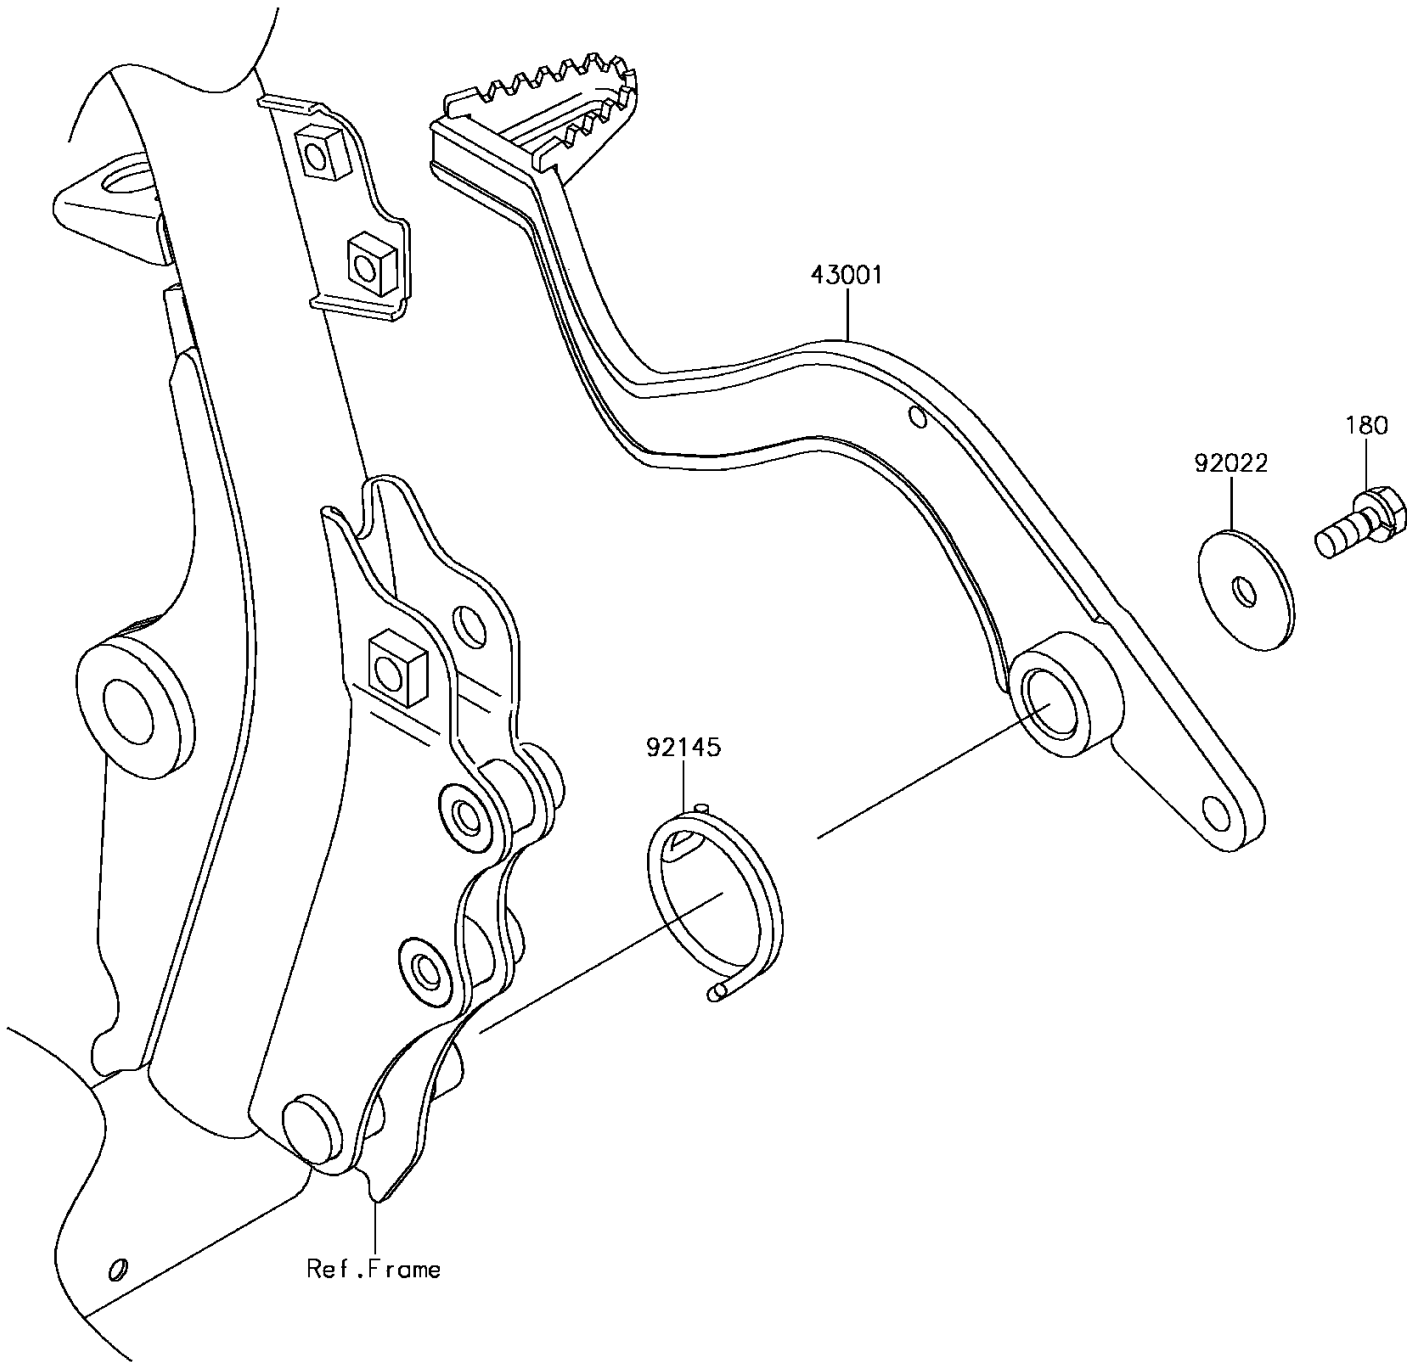

# 2015 KLR™ 650 PARTS DIAGRAM

Brake Pedal

F2260

# 2015 KLR™ 650 PARTS LIST

Brake Pedal

ITEM NAME	PART NUMBER	QUANTITY
-----------	-------------	----------