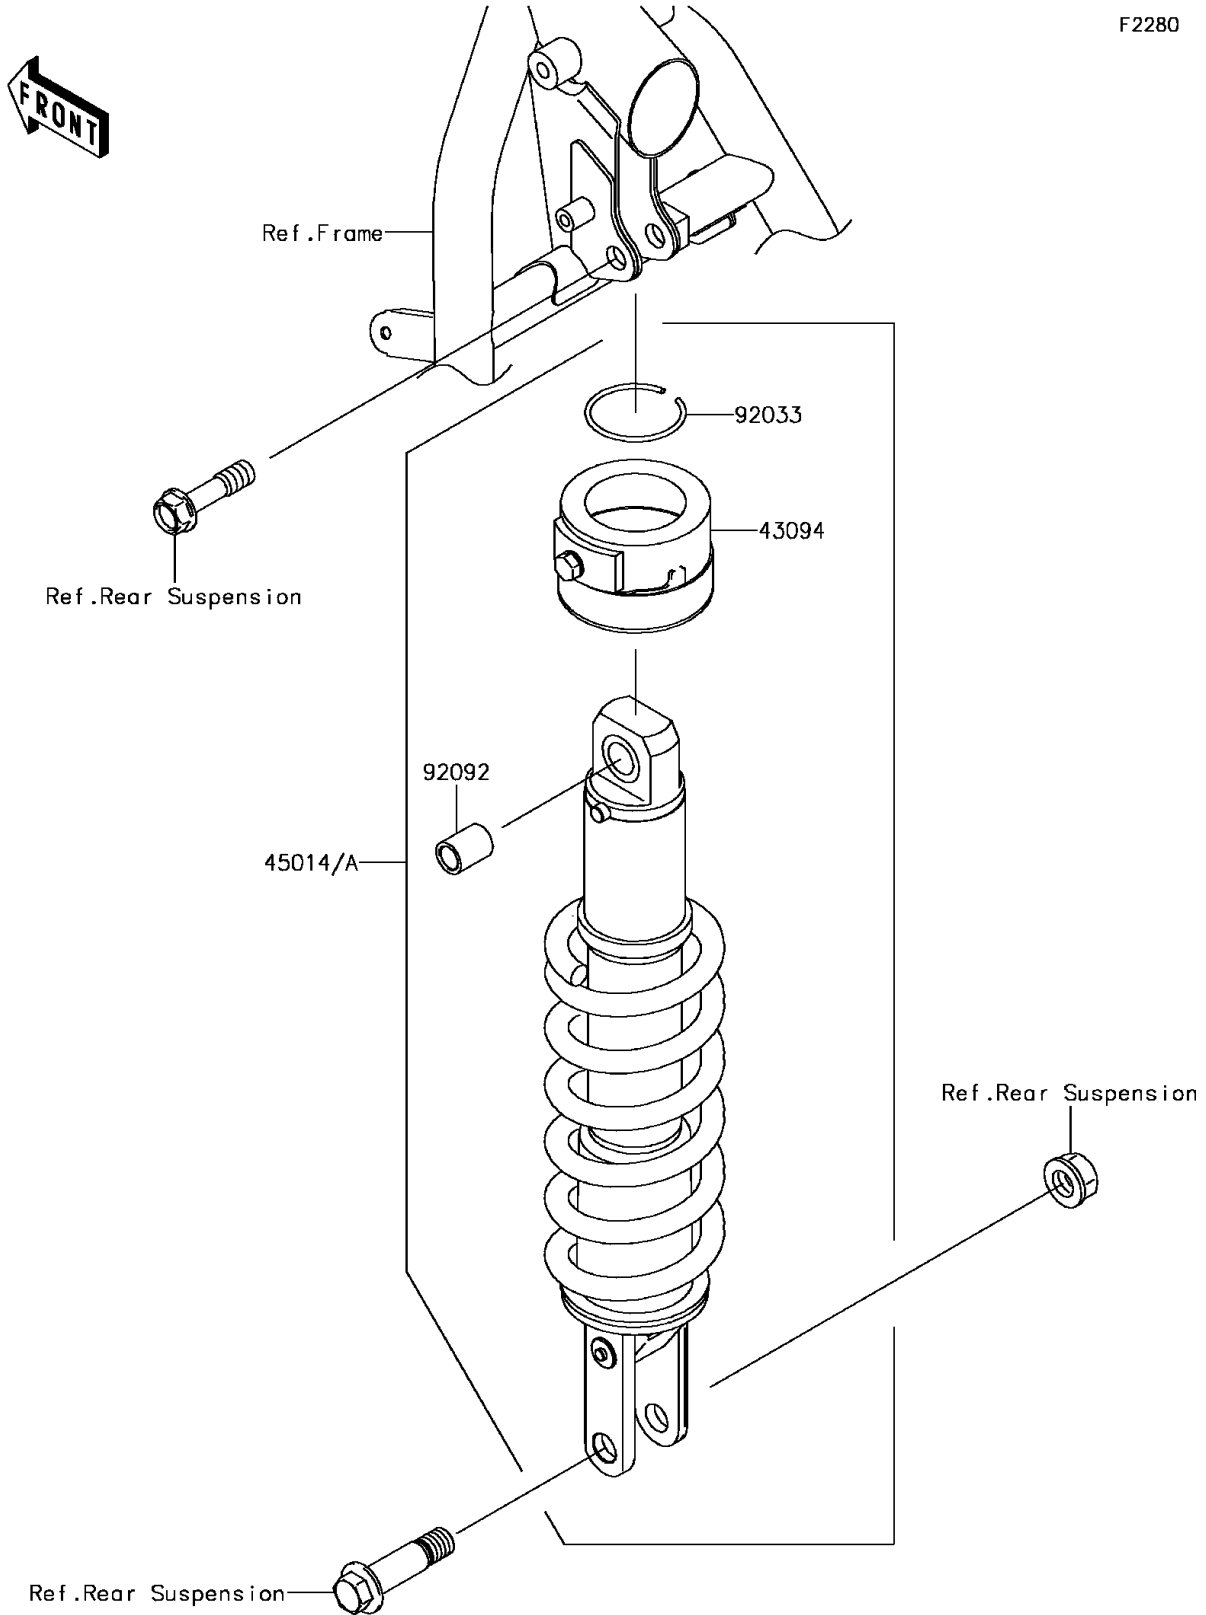

2015 KLR650 PARTS DIAGRAM

Shock Absorber(s)

F2280

2015 KLR650 PARTS LIST

Shock Absorber(s)

ITEM NAME	PART NUMBER	QUANTITY
ADJUSTER (Ref # 43094)	43094-0002	1
SHOCKABSORBER,G.B.GREEN (Ref # 45014A)	45014-0448-46Y	1
RING-SNAP (Ref # 92033)	92033-1233	1
BUSHING-RUBBER (Ref # 92092)	92092-1063	1