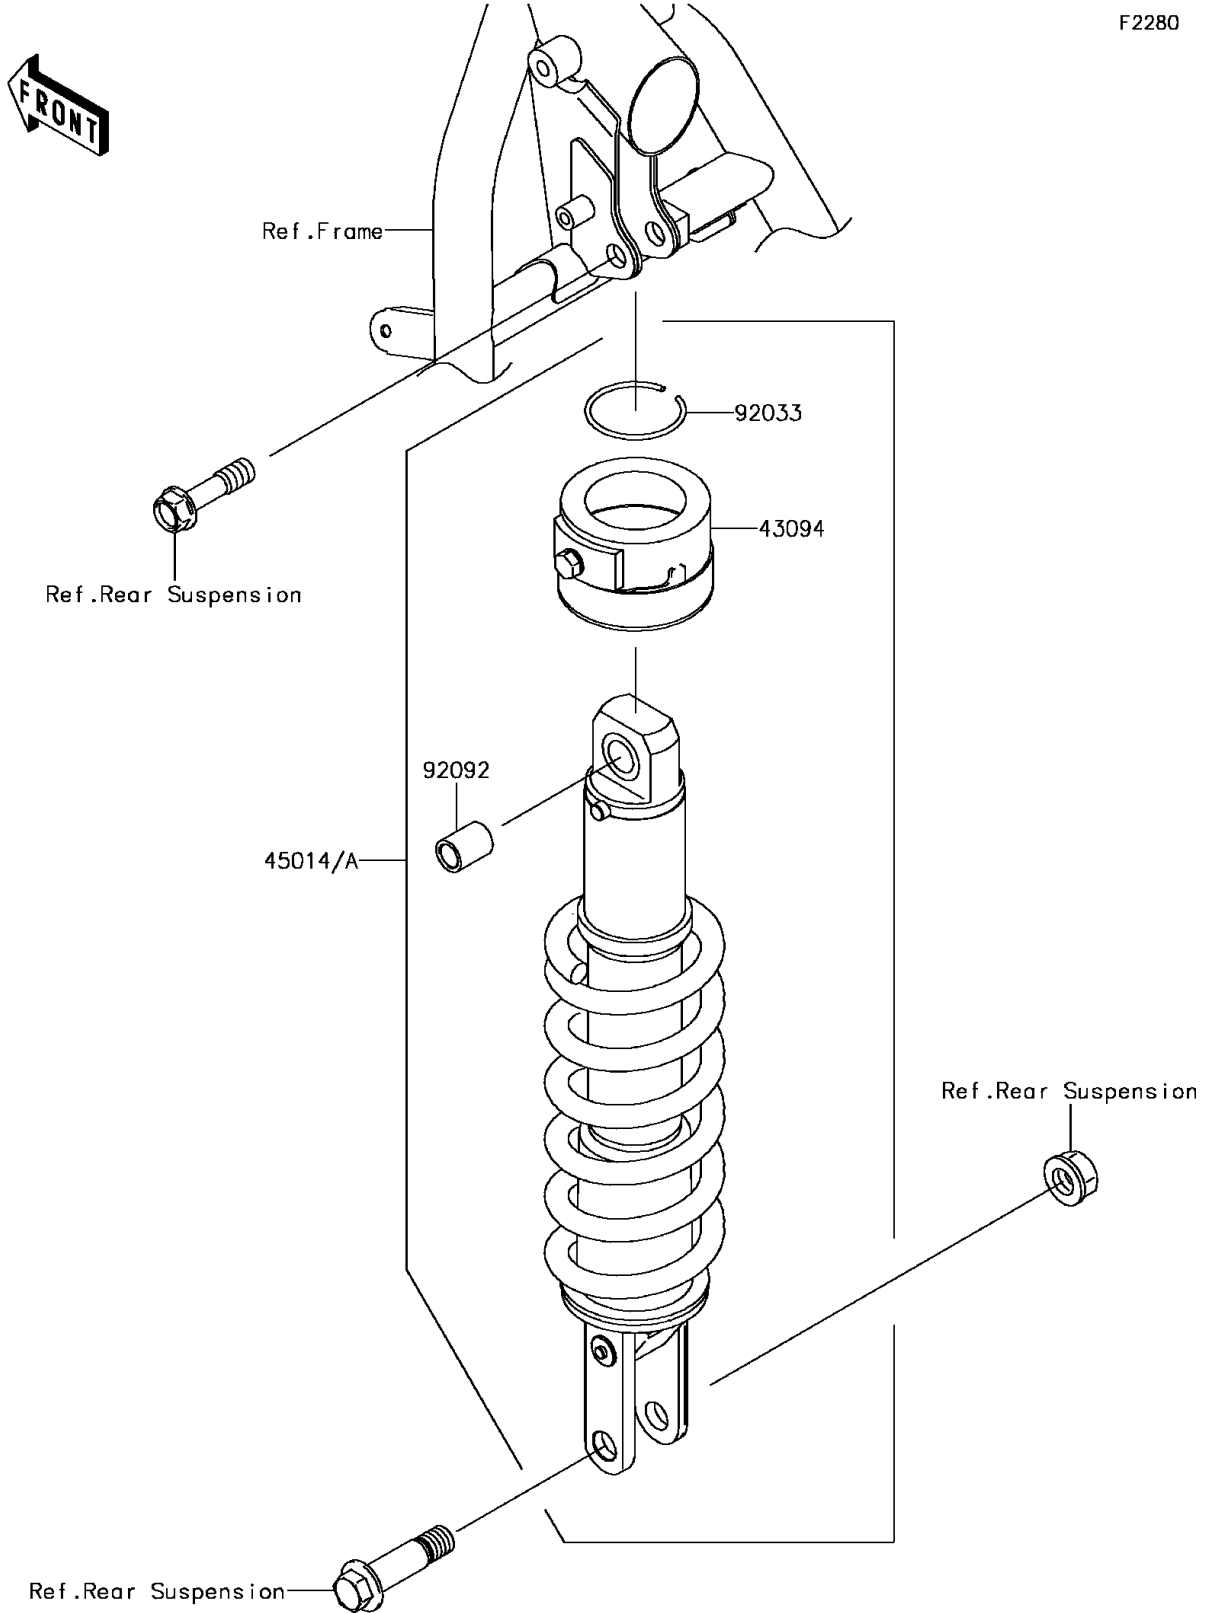

2017 KLR650 PARTS DIAGRAM

Shock Absorber(s)

F2280

2017 KLR650 PARTS LIST

Shock Absorber(s)

ITEM NAME	PART NUMBER	QUANTITY
ADJUSTER (Ref # 43094)	43094-0002	1
SHOCKABSORBER,P.SILVER (Ref # 45014)	45014-0448-458	1
SHOCKABSORBER,G.B.GREEN (Ref # 45014A)	45014-0448-46Y	1
RING-SNAP (Ref # 92033)	92033-1233	1
BUSHING-RUBBER (Ref # 92092)	92092-1063	1