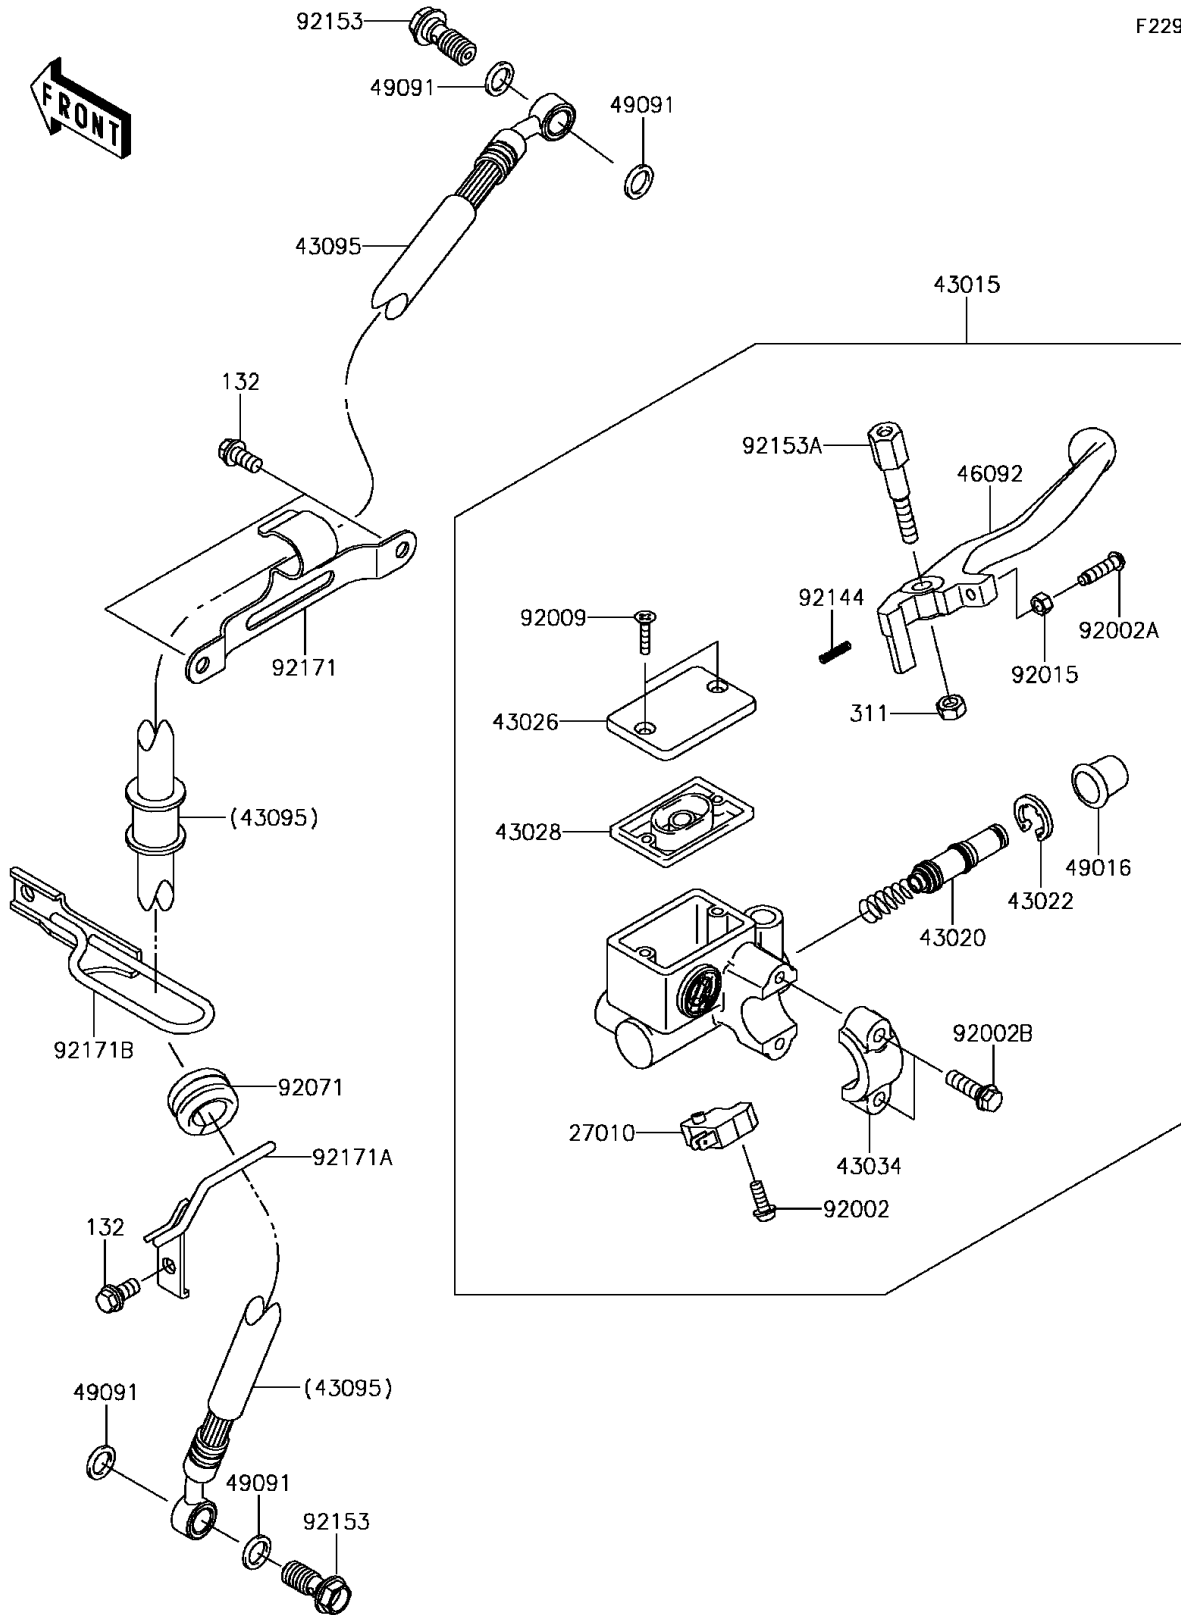

2015 KLR™ 650 PARTS DIAGRAM

Front Master Cylinder

F2291

2015 KLR™ 650 PARTS LIST

Front Master Cylinder

| ITEM NAME | PART NUMBER | QUANTITY |
|-----------|-------------|----------|
|-----------|-------------|----------|