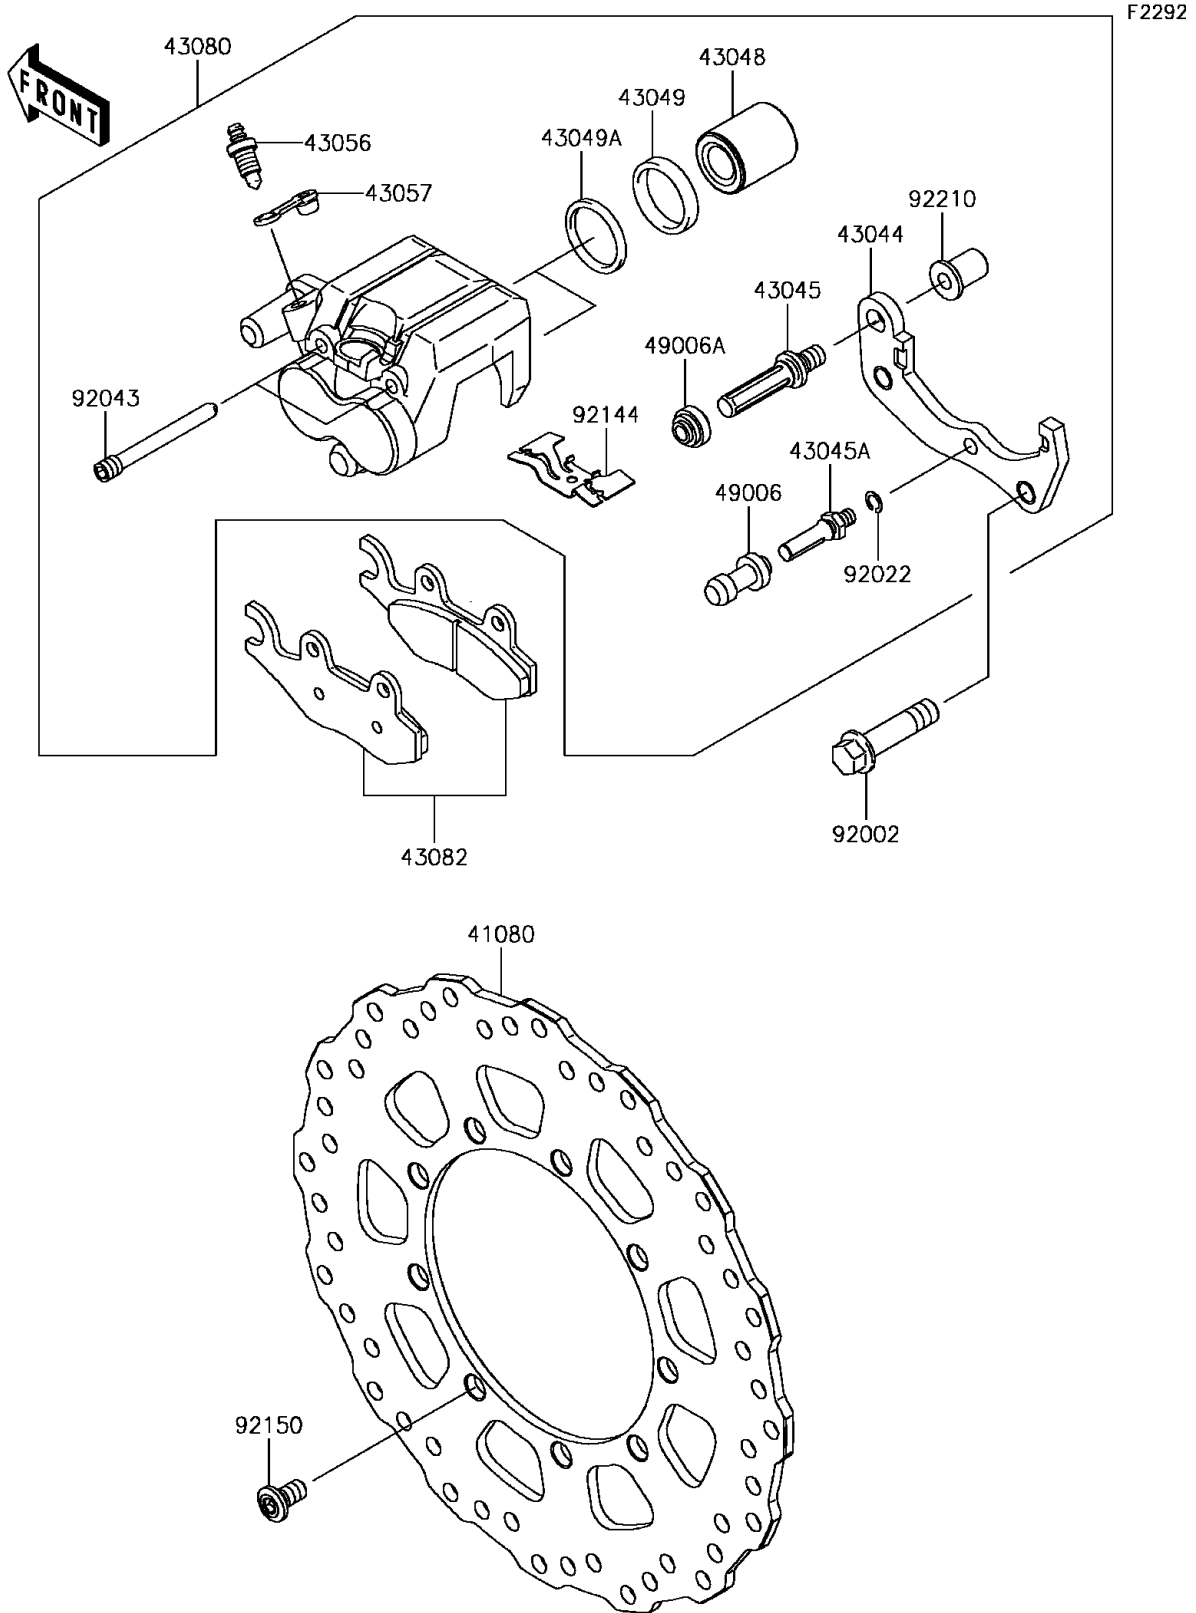

# 2015 KLR650 PARTS DIAGRAM

## Front Brake

## 2015 KLR650 PARTS LIST

### Front Brake

ITEM NAME	PART NUMBER	QUANTITY
DISC,FR,BLACK (Ref # 41080)	41080-0099-11H	1
HOLDER-COMP-CALIPER,FR,LH (Ref # 43044)	43044-0006	1
SHAFT-CALIPER (Ref # 43045)	43045-0004	1
SHAFT-CALIPER (Ref # 43045A)	43045-1010	1
PISTON-CALIPER (Ref # 43048)	43048-1068	2
PACKING,PISTON SEAL (Ref # 43049)	43049-1060	2
PACKING,PISTON SEAL (Ref # 43049A)	43049-1061	2
BREATHER (Ref # 43056)	43056-1055	1
CAP-BREATHER (Ref # 43057)	43057-1001	1
CALIPER-SUB-ASSY,FR,LH,BLACK (Ref # 43080)	43080-0095-25S	1
PAD-ASSY-BRAKE (Ref # 43082)	43082-0060	1
BOOT,CALIPER (Ref # 49006)	49006-1088	1
BOOT,CALIPER (Ref # 49006A)	49006-1242	1
BOLT,FLANGED,10X41 (Ref # 92002)	92002-1468	2
WASHER,WAVE (Ref # 92022)	92022-1373	1
PIN,HANGER (Ref # 92043)	92043-1416	2
SPRING,PAD (Ref # 92144)	92144-1847	1
BOLT,8X15 (Ref # 92150)	92150-1852	9
NUT (Ref # 92210)	92210-0615	1