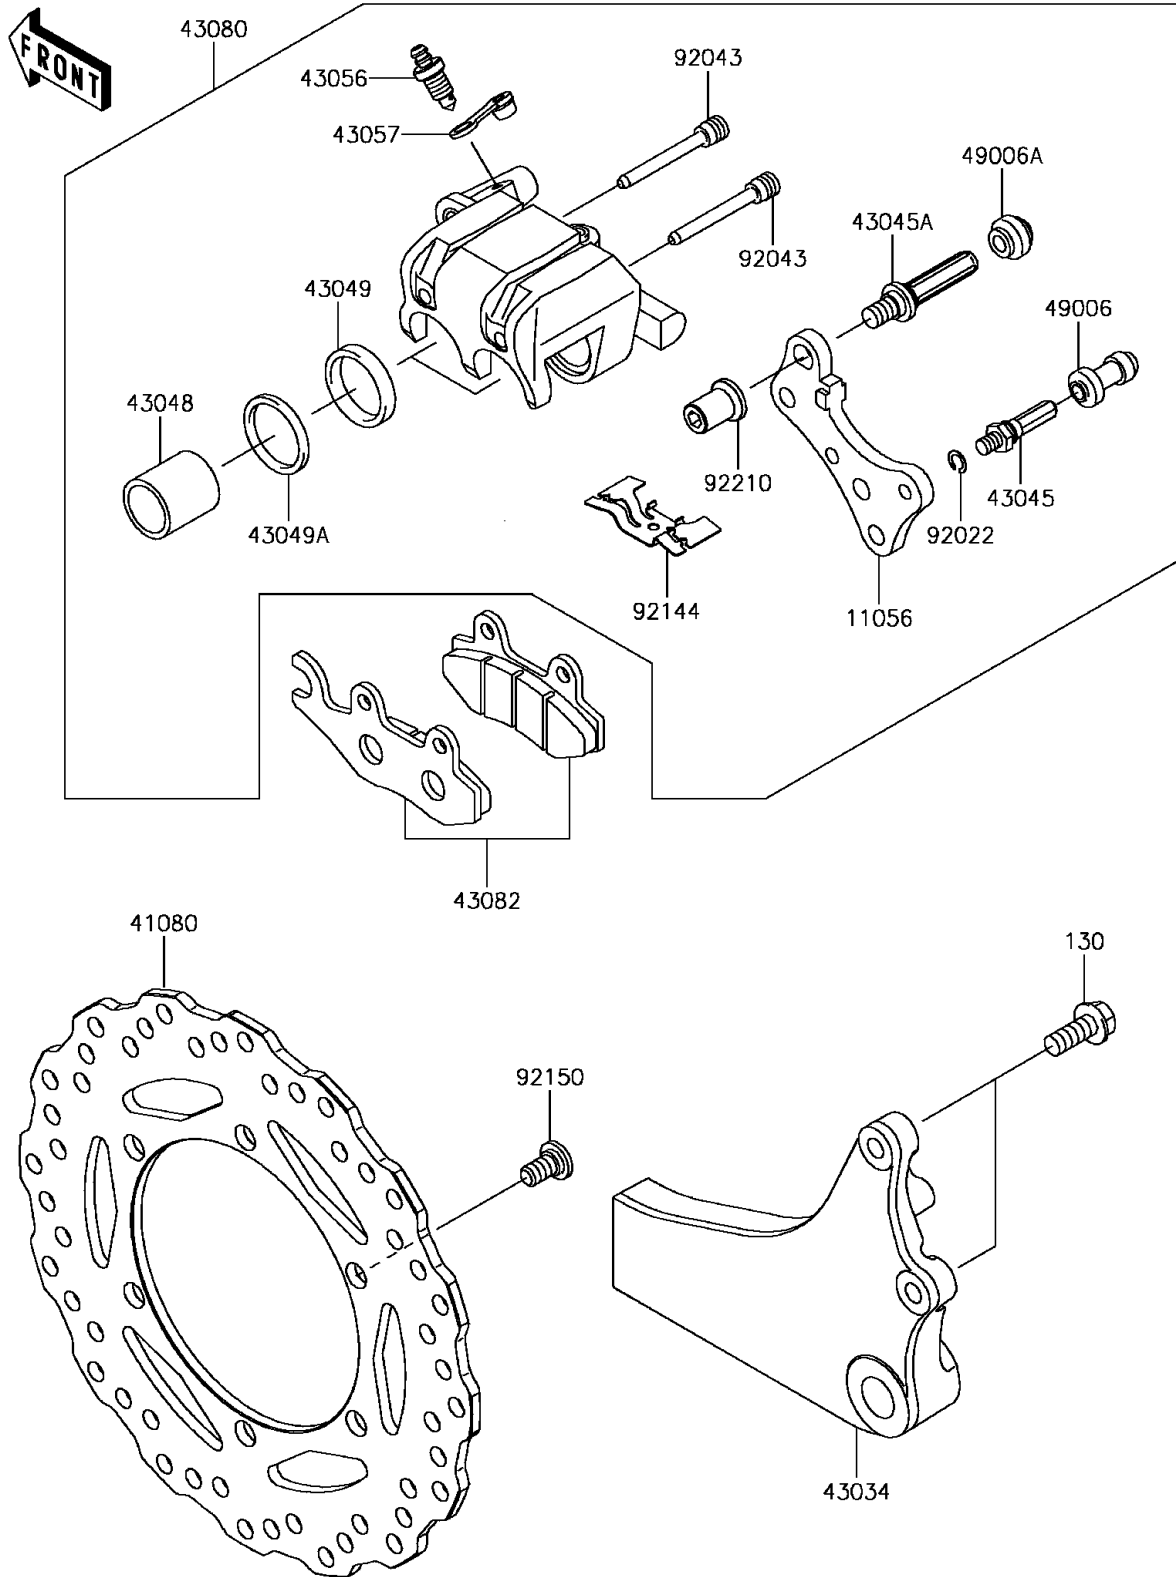

# 2015 KLR650 PARTS DIAGRAM

Rear Brake

F2294

## 2015 KLR650 PARTS LIST

### Rear Brake

ITEM NAME	PART NUMBER	QUANTITY
BOLT-FLANGED,8X20 (Ref # 130)	130BA0820	2
BRACKET,CALIPER (Ref # 11056)	11056-0202	1
DISC,RR,BLACK (Ref # 41080)	41080-0100-11H	1
HOLDER-BRAKE,REAR CALIPER (Ref # 43034)	43034-0030	1
SHAFT-CALIPER (Ref # 43045)	43045-0004	1
SHAFT-CALIPER (Ref # 43045A)	43045-1010	1
PISTON-CALIPER (Ref # 43048)	43048-1066	2
PACKING (Ref # 43049)	43049-1063	2
PACKING (Ref # 43049A)	43049-1064	2
BREATHER (Ref # 43056)	43056-1055	1
CAP-BREATHER (Ref # 43057)	43057-1001	1
CALIPER-SUB-ASSY,RR,BLACK (Ref # 43080)	43080-0096-25S	1
PAD-ASSY-BRAKE (Ref # 43082)	43082-0080	1
BOOT,CALIPER (Ref # 49006)	49006-1088	1
BOOT,CALIPER (Ref # 49006A)	49006-1242	1
WASHER,WAVE (Ref # 92022)	92022-1373	1
PIN,HANGER (Ref # 92043)	92043-1416	2
SPRING,PAD (Ref # 92144)	92144-1847	1
BOLT,8X15 (Ref # 92150)	92150-1852	6
NUT (Ref # 92210)	92210-0615	1