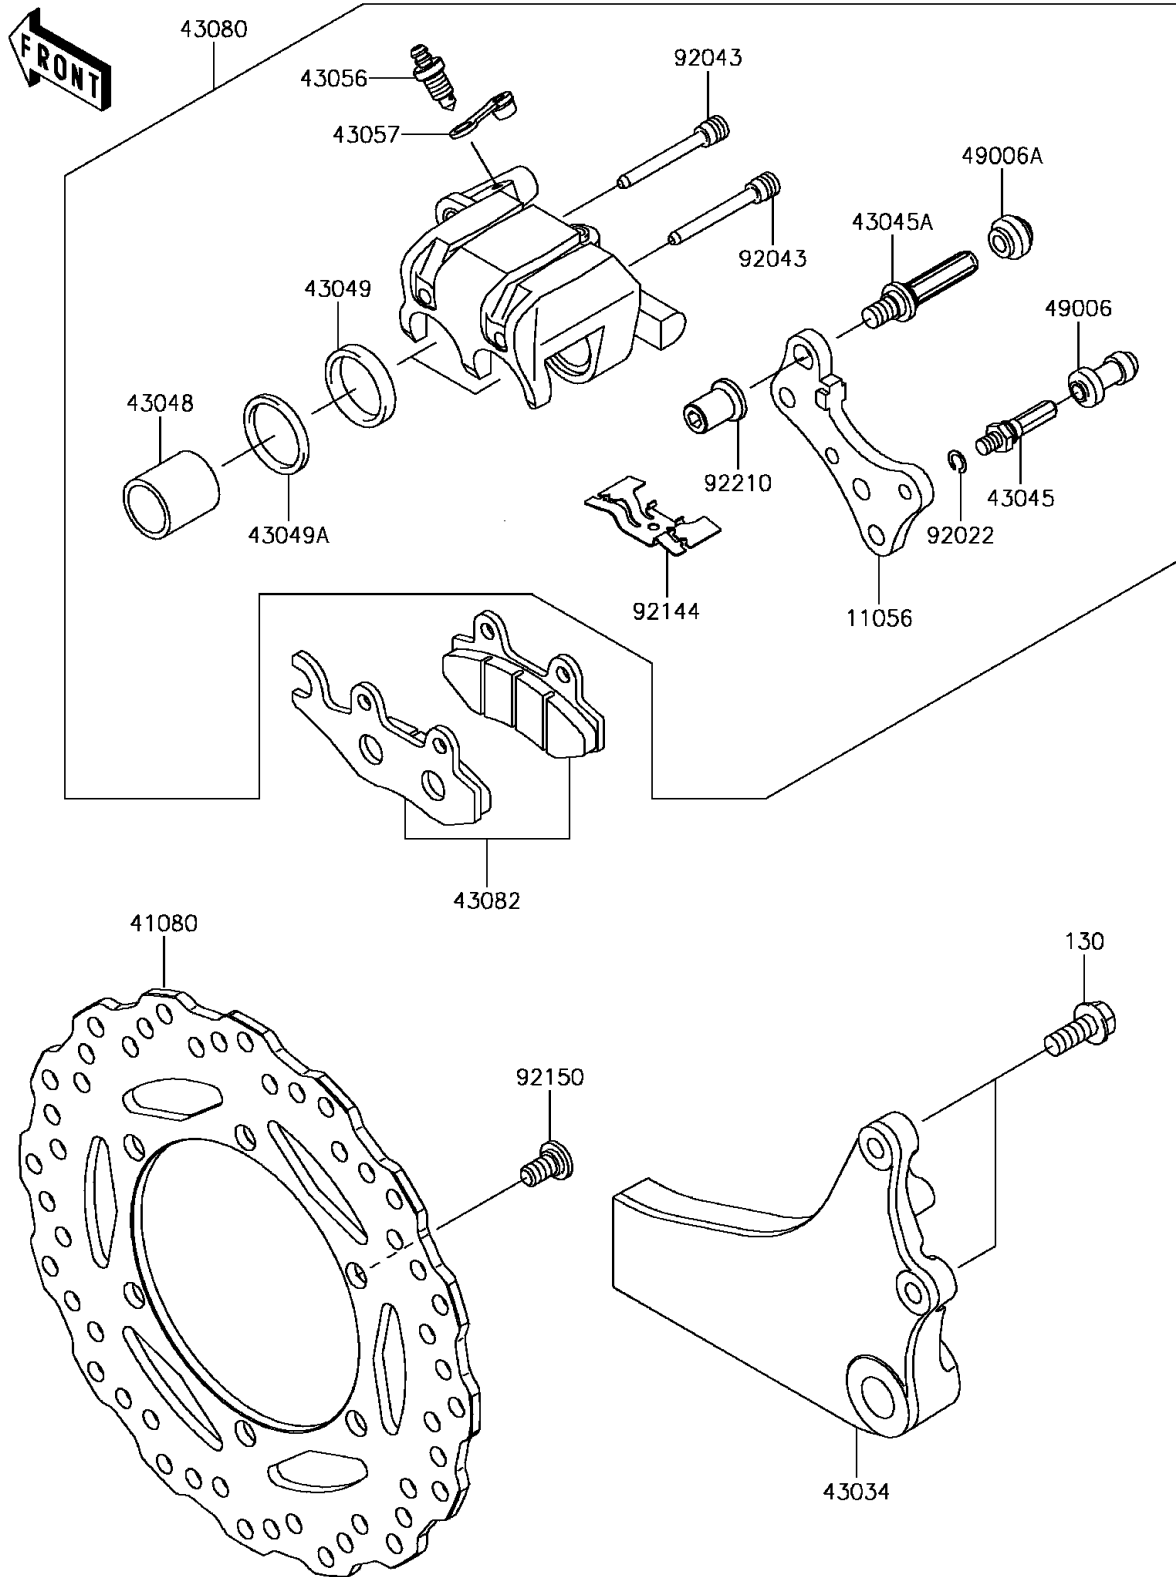

2015 KLR™ 650 PARTS DIAGRAM

Rear Brake

F2294

2015 KLR™ 650 PARTS LIST

Rear Brake

ITEM NAME	PART NUMBER	QUANTITY
-----------	-------------	----------