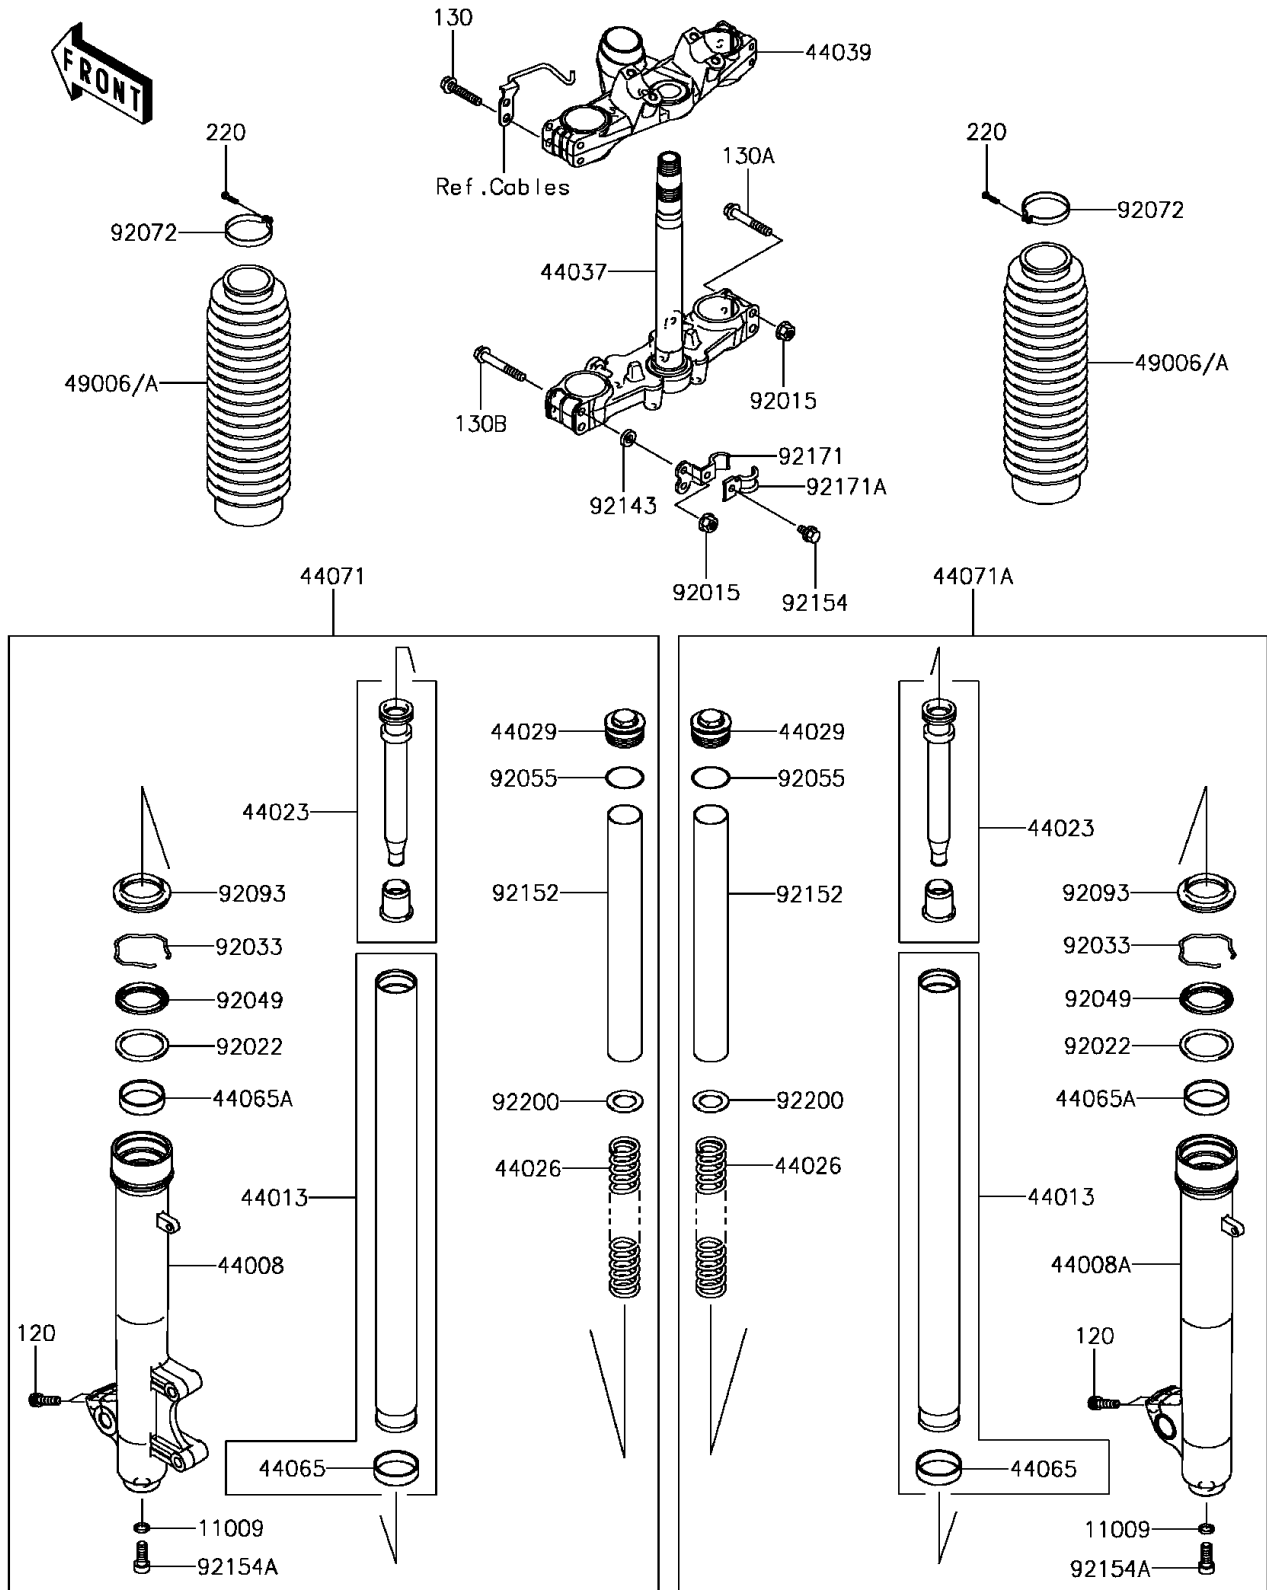

# 2015 KLR650 PARTS DIAGRAM

Front Fork

F2340

## 2015 KLR650 PARTS LIST

### Front Fork

ITEM NAME	PART NUMBER	QUANTITY
BOLT-SOCKET,8X30 (Ref # 120)	120CA0830	4
BOLT-FLANGED,8X40 (Ref # 130)	130BA0840	4
BOLT-FLANGED,8X50 (Ref # 130A)	130BA0850	2
BOLT-FLANGED,8X55 (Ref # 130B)	130BA0855	2
SCREW-PAN-CROS,4X16 (Ref # 220)	220AB0416	2
GASKET,10.5X15X1.5 (Ref # 11009)	11009-1325	2
PIPE-FORK OUTER,LH,F.S.BLACK (Ref # 44008)	44008-0077-18R	1
PIPE-FORK OUTER,RH,F.S.BLACK (Ref # 44008A)	44008-0078-18R	1
PIPE-FORK INNER (Ref # 44013)	44013-0107	2
CYLINDER-SET-FORK (Ref # 44023)	44023-0131	2
SPRING-FRONT FORK (Ref # 44026)	44026-0184	2
SEAT-FORK SPRING (Ref # 44029)	44029-0005	2
HOLDER-FORK UNDER,F.S.BLACK (Ref # 44037)	44037-0054-18R	1
HOLDER-FORK UPPER,F.S.BLACK (Ref # 44039)	44039-0047-18R	1
BUSHING-FRONT FORK,INNER TUBE (Ref # 44065)	44065-0014	2
BUSHING-FRONT FORK,OUTER TUBE (Ref # 44065A)	44065-1115	2
DAMPER-ASSY,FORK,LH,F.S.BLACK (Ref # 44071)	44071-1128-18R	1
DAMPER-ASSY,FORK,RH,F.S.BLACK (Ref # 44071A)	44071-1129-18R	1
BOOT,FORK,BLACK (Ref # 49006)	49006-0598-BD	2
NUT,FLANGED,8MM (Ref # 92015)	92015-1406	4
WASHER,FORK OUTER TUBE (Ref # 92022)	92022-1298	2
RING-SNAP (Ref # 92033)	92033-1036	2
SEAL-OIL,FORK OUTER TUBE (Ref # 92049)	92049-1356	2
RING-O (Ref # 92055)	92055-1321	2
BAND,BOOT (Ref # 92072)	92072-1077	2
SEAL,DUST (Ref # 92093)	92093-0036	2
COLLAR (Ref # 92143)	92143-1770	2
COLLAR (Ref # 92152)	92152-0603	2
BOLT,FLANGED,6X10 (Ref # 92154)	92154-0111	1

### Front Fork

ITEM NAME	PART NUMBER	QUANTITY
BOLT,SOCKET,FORK CYLINDER (Ref # 92154A)	92154-0296	2
CLAMP (Ref # 92171)	92171-1744	1
CLAMP (Ref # 92171A)	92171-1745	1
WASHER (Ref # 92200)	92200-1467	2