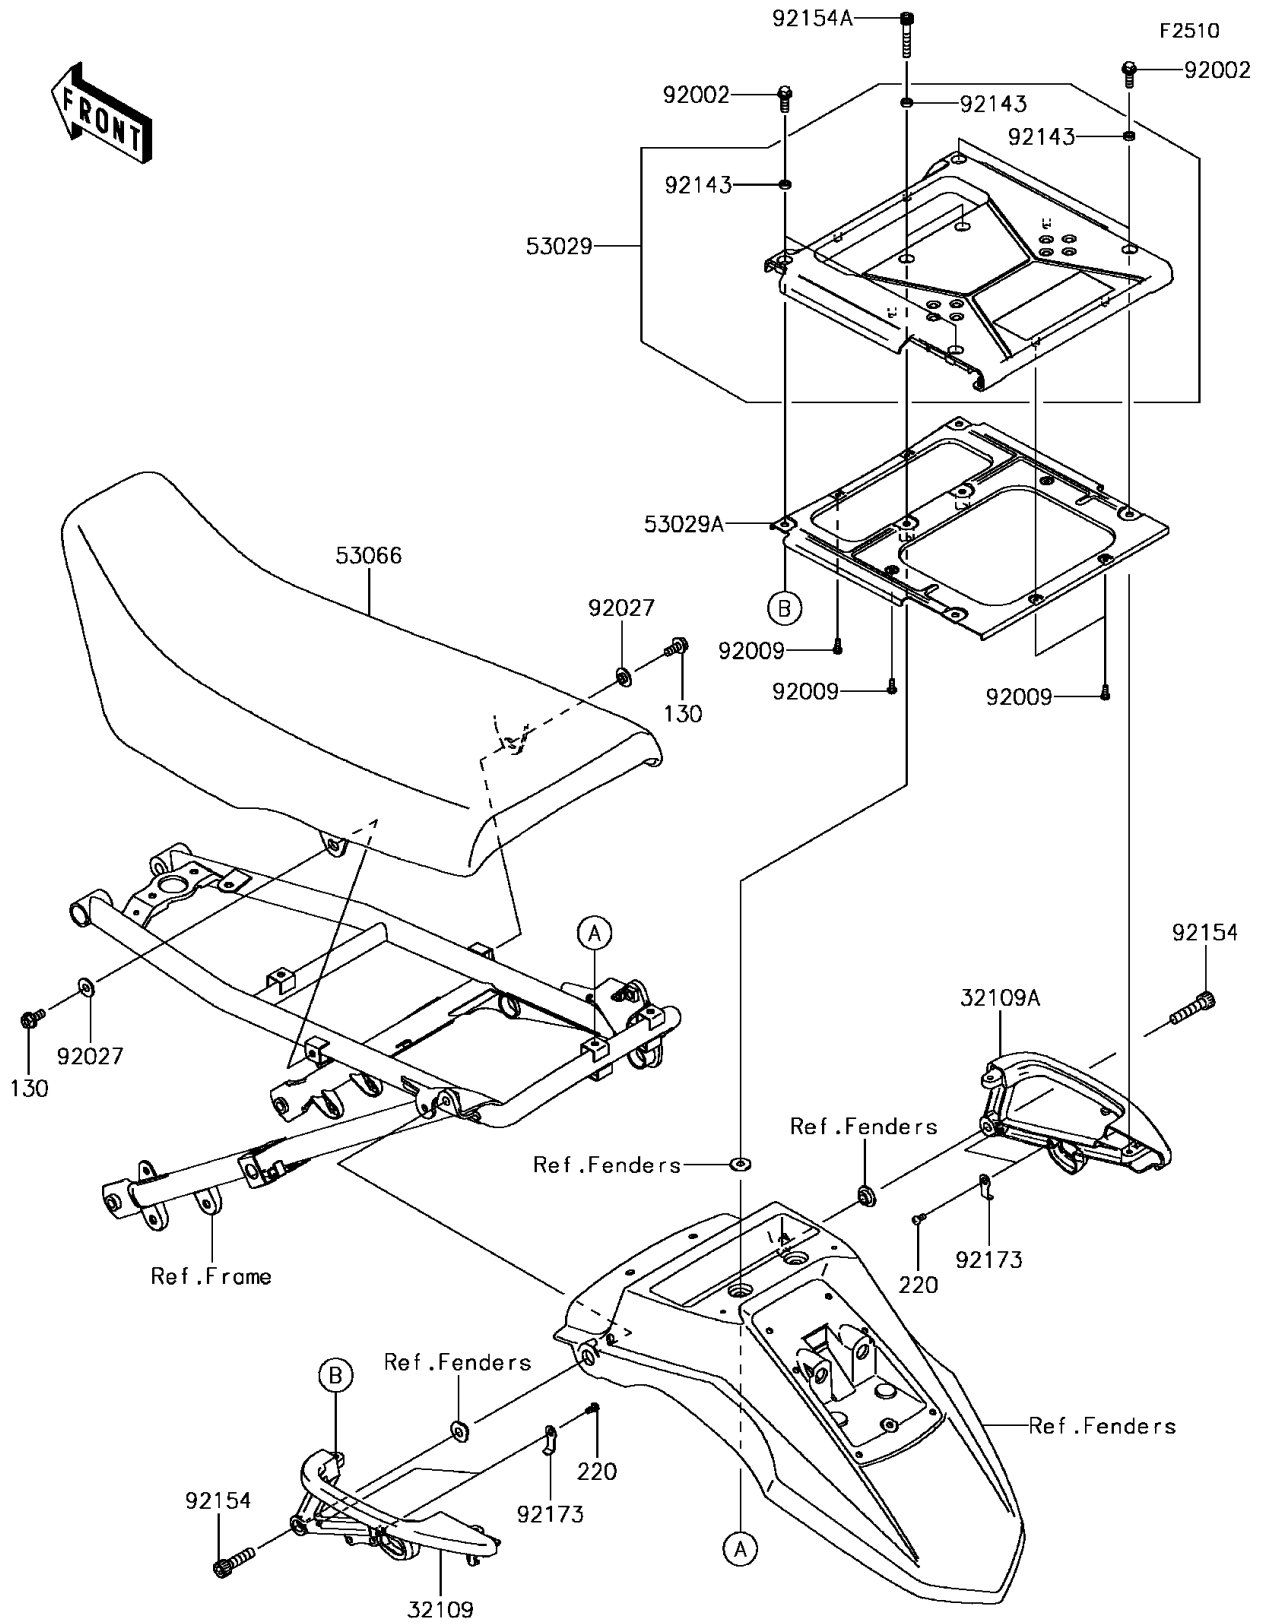

2015 KLR650 PARTS DIAGRAM

Seat

2015 KLR650 PARTS LIST

Seat

ITEM NAME	PART NUMBER	QUANTITY
BOLT-FLANGED,6X14 (Ref # 130)	130BA0614	2
SCREW-PAN-CROS,4X8 (Ref # 220)	220AB0408	4
GRIP-FRAME,LH,F.S.BLACK (Ref # 32109)	32109-0018-18R	1
GRIP-FRAME,RH,F.S.BLACK (Ref # 32109A)	32109-0019-18R	1
CARRIER,UPP (Ref # 53029)	53029-0046	1
CARRIER,LWR (Ref # 53029A)	53029-0047	1
SEAT-ASSY,DUAL,BLACK/GRAY (Ref # 53066)	53066-0461-49K	1
BOLT,6X16 (Ref # 92002)	92002-1933	4
SCREW,TAPPING,4X10 (Ref # 92009)	92009-1040	6
COLLAR (Ref # 92027)	92027-1794	2
COLLAR (Ref # 92143)	92143-1307	6
BOLT,SOCKET,8X35 (Ref # 92154)	92154-0367	2
BOLT,SOCKET,6X35 (Ref # 92154A)	92154-0368	2
CLAMP (Ref # 92173)	92173-0210	4