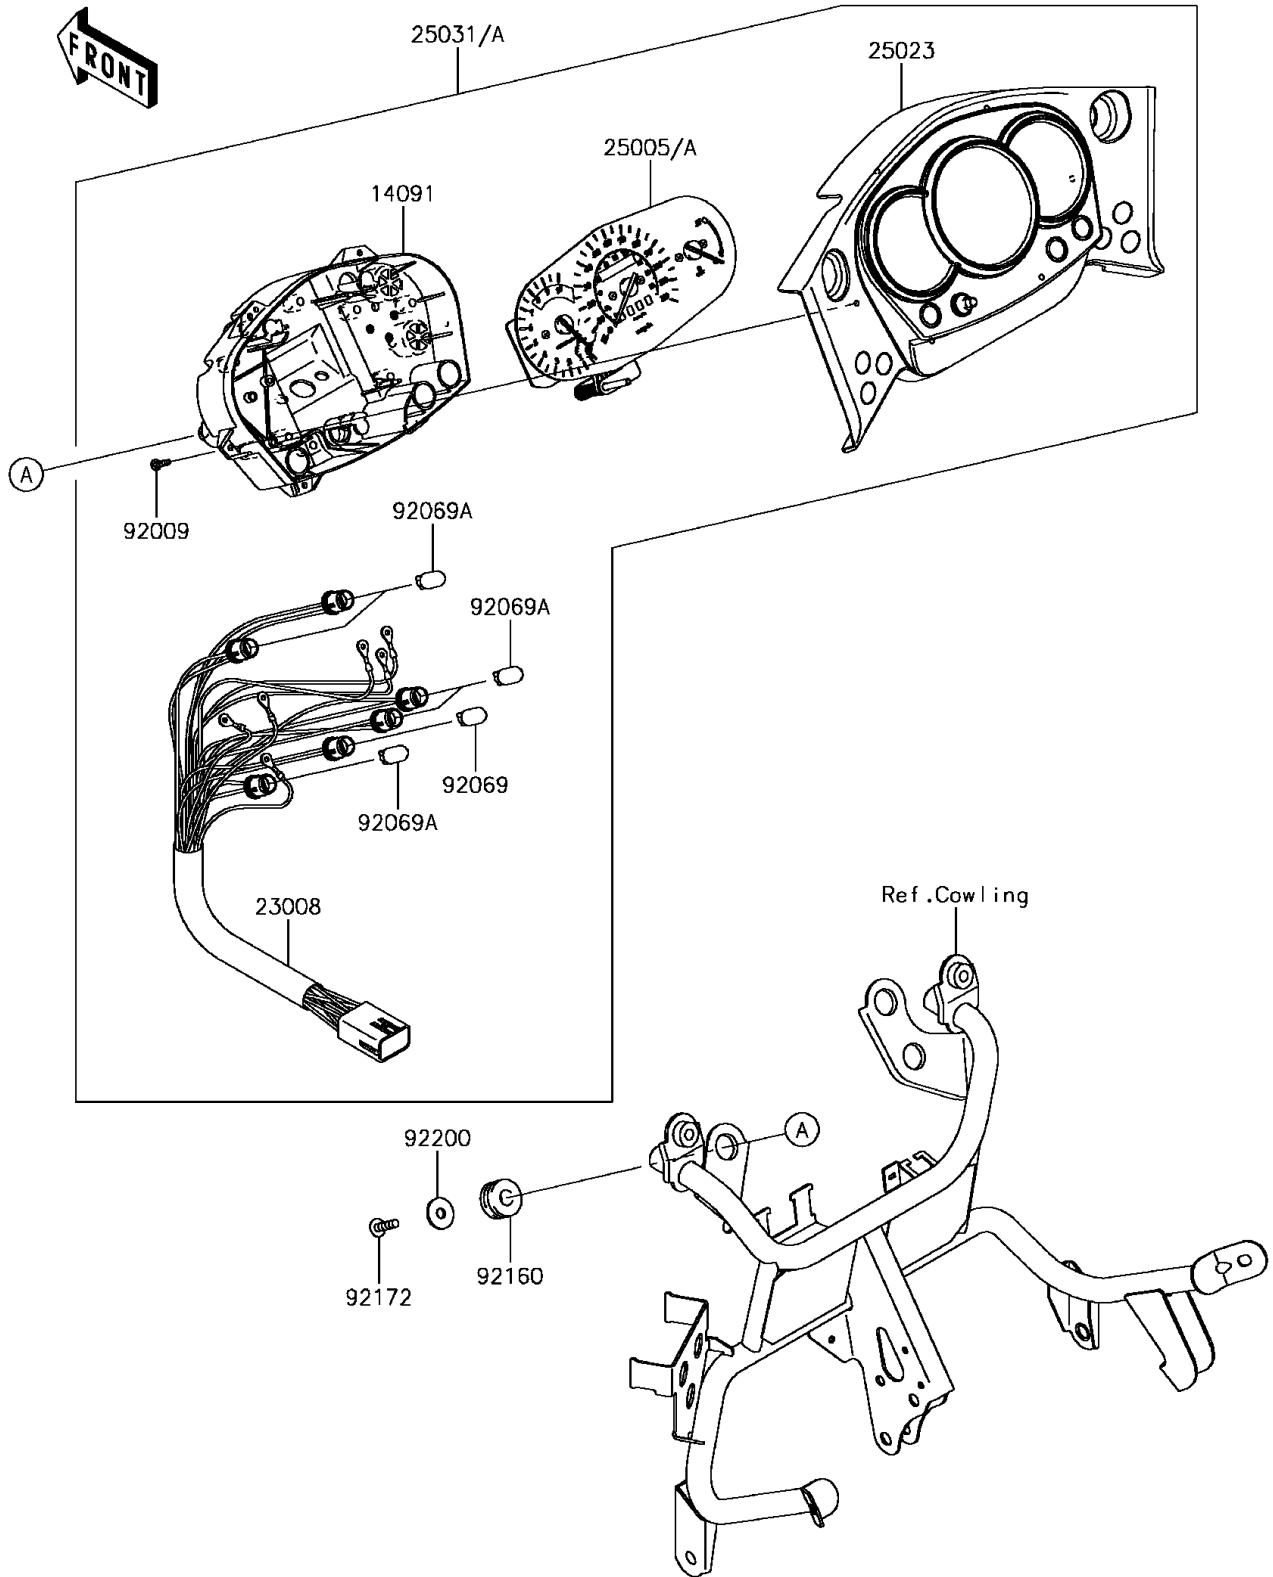

# 2015 KLR650 PARTS DIAGRAM

Meter(s)

F2530

## 2015 KLR650 PARTS LIST

Meter(s)

ITEM NAME	PART NUMBER	QUANTITY
COVER,METER,LWR (Ref # 14091)	14091-0723	1
SOCKET-ASSY,METER (Ref # 23008)	23008-0067	1
COVER-METER CASE,UPP (Ref # 25023)	25023-0030	1
SCREW,TAPPING,3X14 (Ref # 92009)	92009-1592	6
BULB,12V 3.4W,T10 (Ref # 92069)	92069-0022	1
BULB,12V 1.7W,T10 (Ref # 92069A)	92069-1116	5
DAMPER (Ref # 92160)	92160-1162	3
SCREW,TAPPING,5X14 (Ref # 92172)	92172-0265	3
WASHER,5.5X20X1.2 (Ref # 92200)	92200-0284	3
SPEEDOMETER,MPH/KPH (Ref # 25005)	25005-0079	1
SPEEDOMETER,KPH (Ref # 25005A)	25005-0080	1
METER-ASSY,MPH&KPH (Ref # 25031)	25031-0344	1
METER-ASSY,KPH (Ref # 25031A)	25031-0345	1