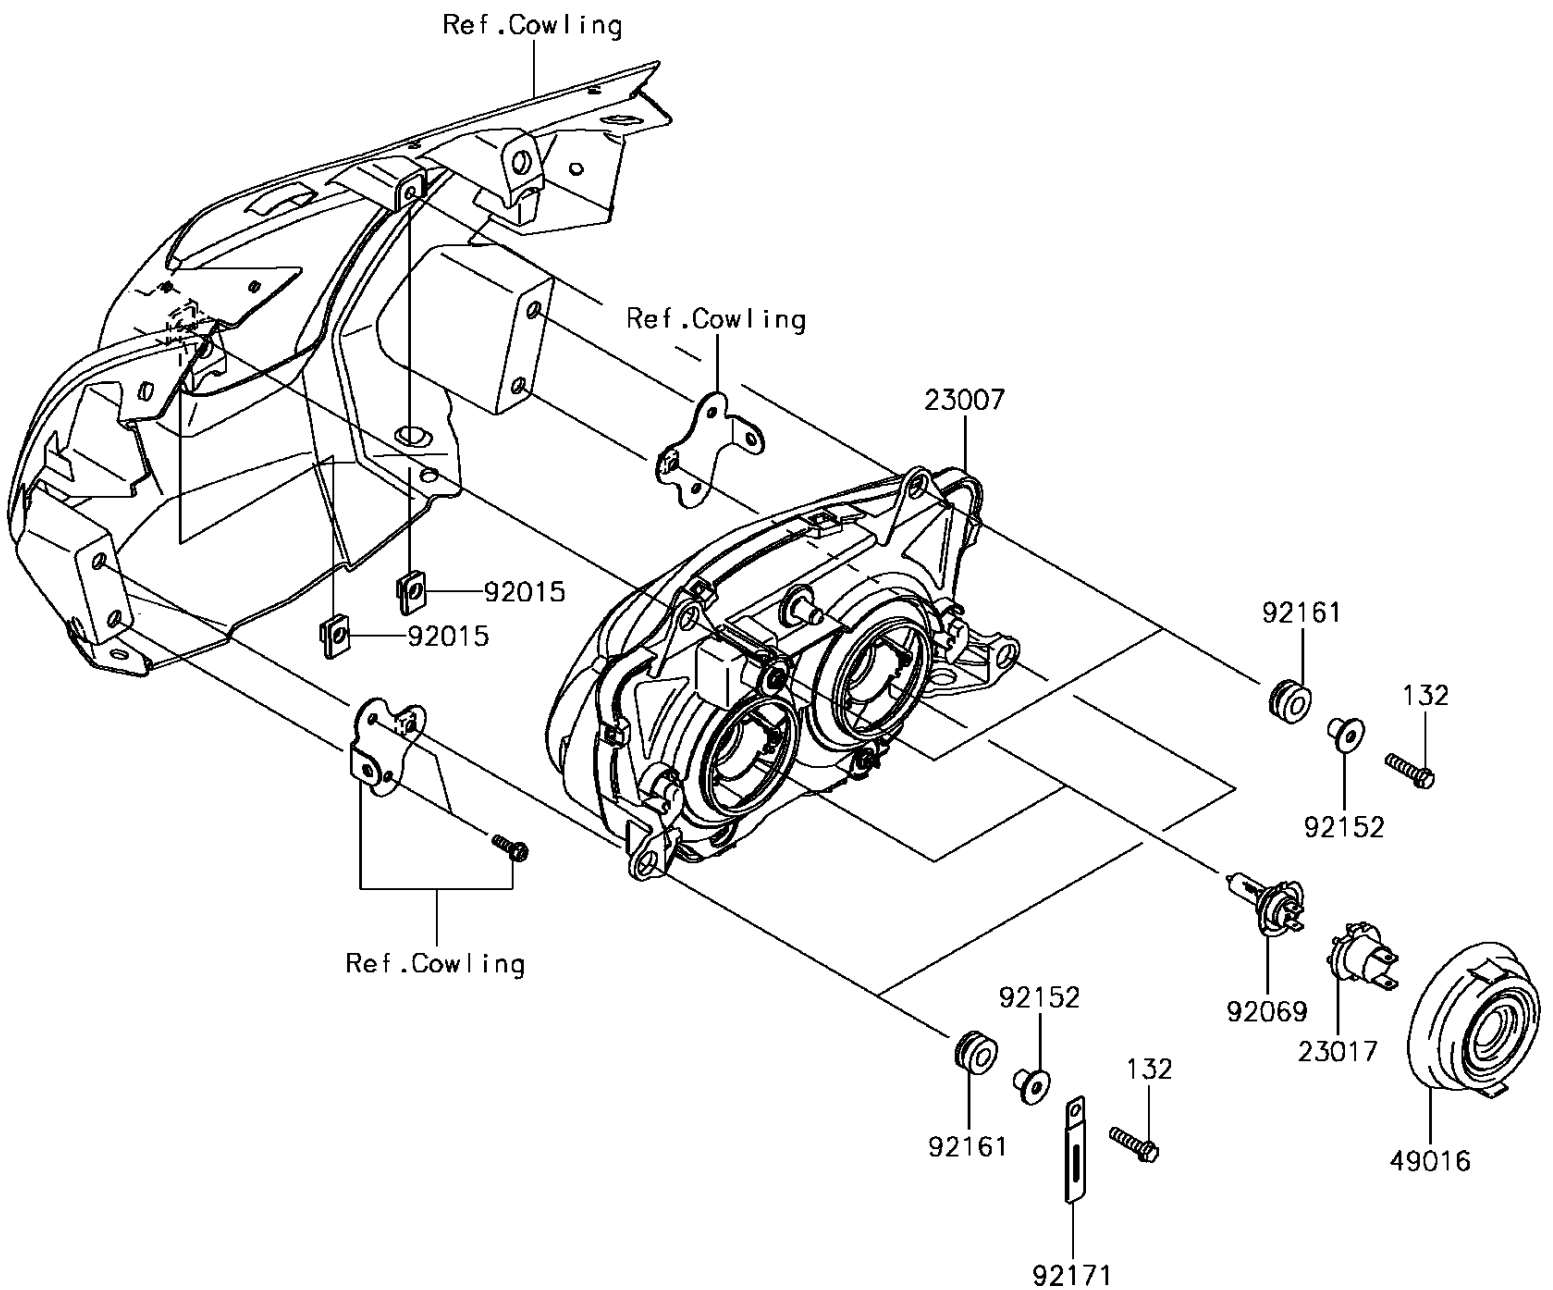

2015 KLR™ 650 PARTS DIAGRAM

Headlight(s)

F2710

2015 KLR™ 650 PARTS LIST

Headlight(s)

ITEM NAME	PART NUMBER	QUANTITY
-----------	-------------	----------