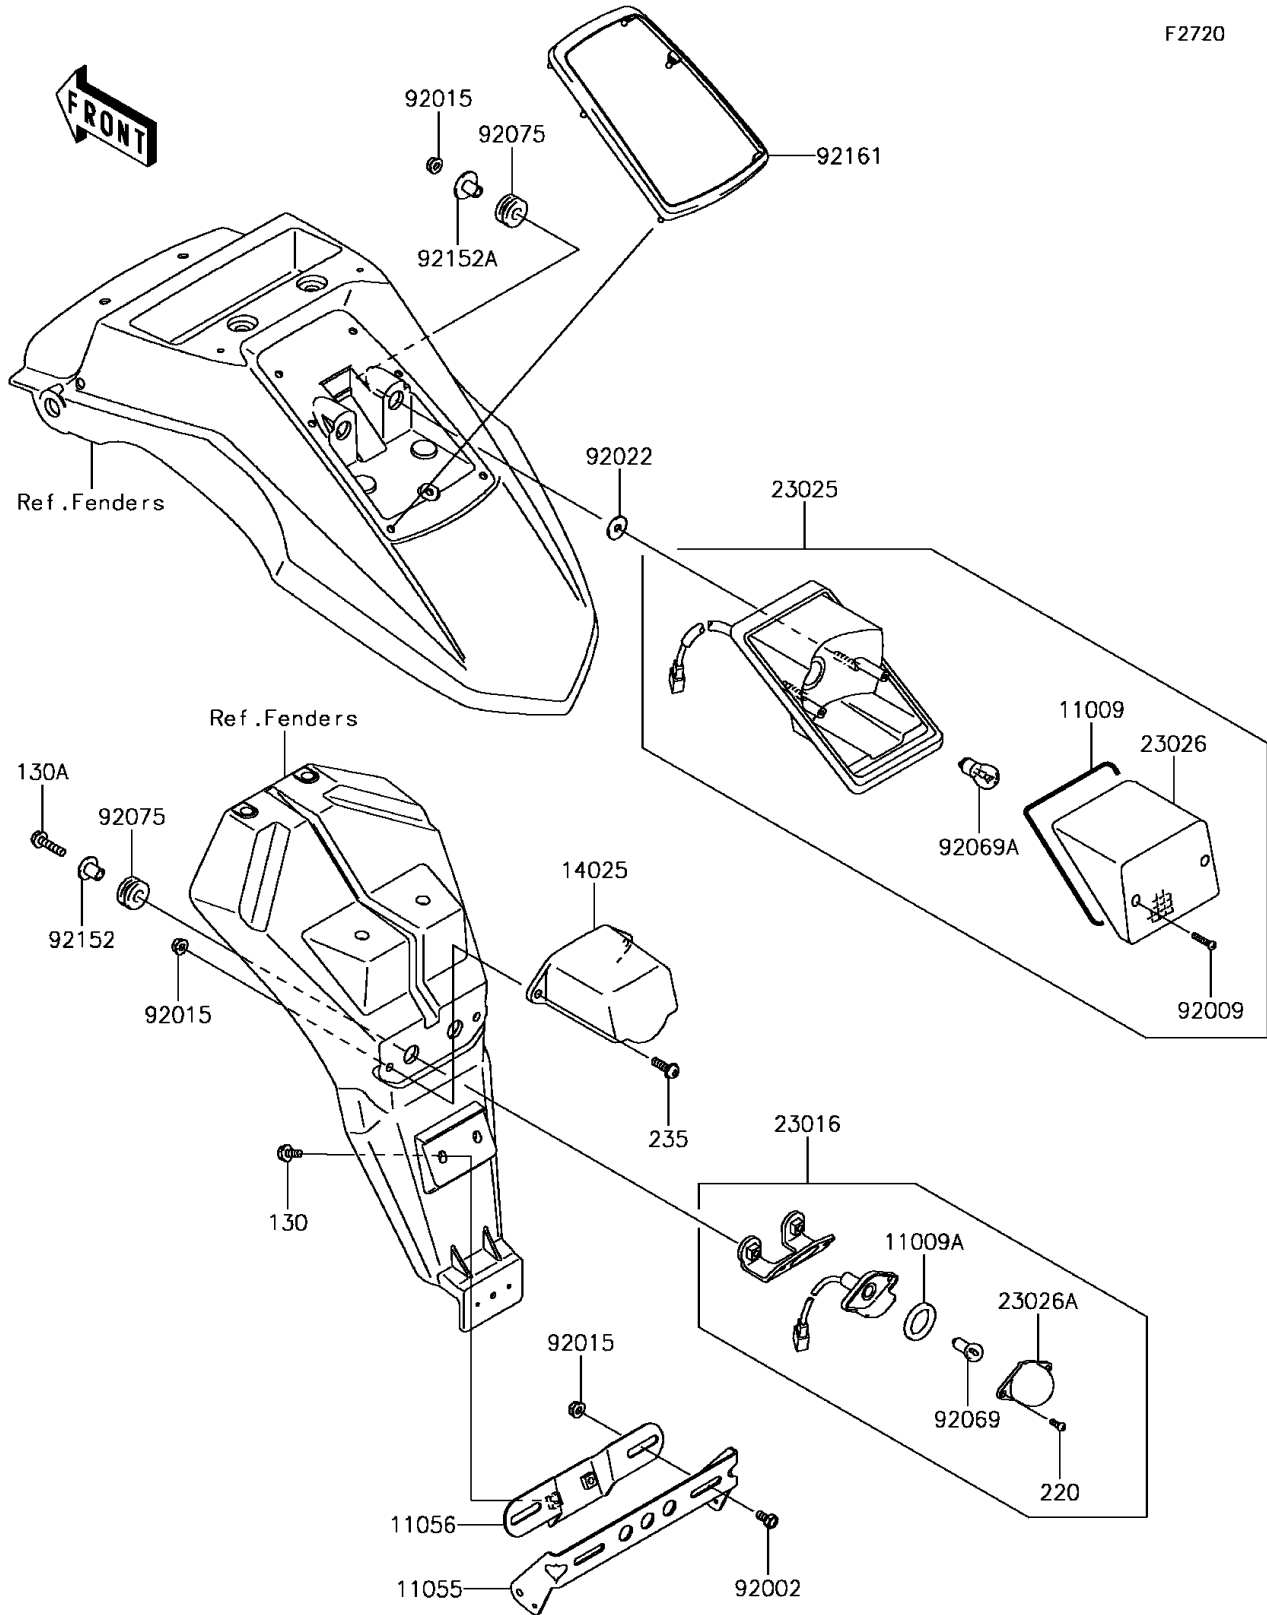

# 2015 KLR650 PARTS DIAGRAM

Taillight(s)

F2720

## 2015 KLR650 PARTS LIST

### Taillight(s)

ITEM NAME	PART NUMBER	QUANTITY
BOLT-FLANGED,6X12 (Ref # 130)	130BB0612	2
BOLT-FLANGED,6X25 (Ref # 130A)	130BB0625	2
SCREW-PAN-CROS,4X10 (Ref # 220)	220AA0410	2
SCREW-PAN-WP-CROS,6X20 (Ref # 235)	235AB0620	2
GASKET,TAIL LAMP (Ref # 11009)	11009-1371	1
GASKET,LICENSE PLATE LAMP (Ref # 11009A)	11009-1372	1
BRACKET,REFLECTOR (Ref # 11055)	11055-1092	1
BRACKET,LICENSE PLATE (Ref # 11056)	11056-0139	1
COVER,LICENSE PLATE LAMP (Ref # 14025)	14025-1821	1
LAMP-ASSY,LICENSE (Ref # 23016)	23016-0011	1
LAMP-TAIL (Ref # 23025)	23025-0031	1
LENS,TAIL LAMP (Ref # 23026)	23026-1053	1
LENS,LAMP (Ref # 23026A)	23026-1054	1
BOLT,6X12 (Ref # 92002)	92002-1132	2
SCREW,TAPPING,4X20 (Ref # 92009)	92009-1378	2
NUT,FLANGED,6MM (Ref # 92015)	92015-1367	6
WASHER,6.5X20X1.6 (Ref # 92022)	92022-1557	2
BULB,12V 5W (Ref # 92069)	92069-1055	1
BULB,12V 21/5W (Ref # 92069A)	92069-1084	1
DAMPER,10X24X12 (Ref # 92075)	92075-1690	4
COLLAR (Ref # 92152)	92152-0344	2
COLLAR (Ref # 92152A)	92152-0562	2
DAMPER,TAIL LAMP (Ref # 92161)	92161-0504	1