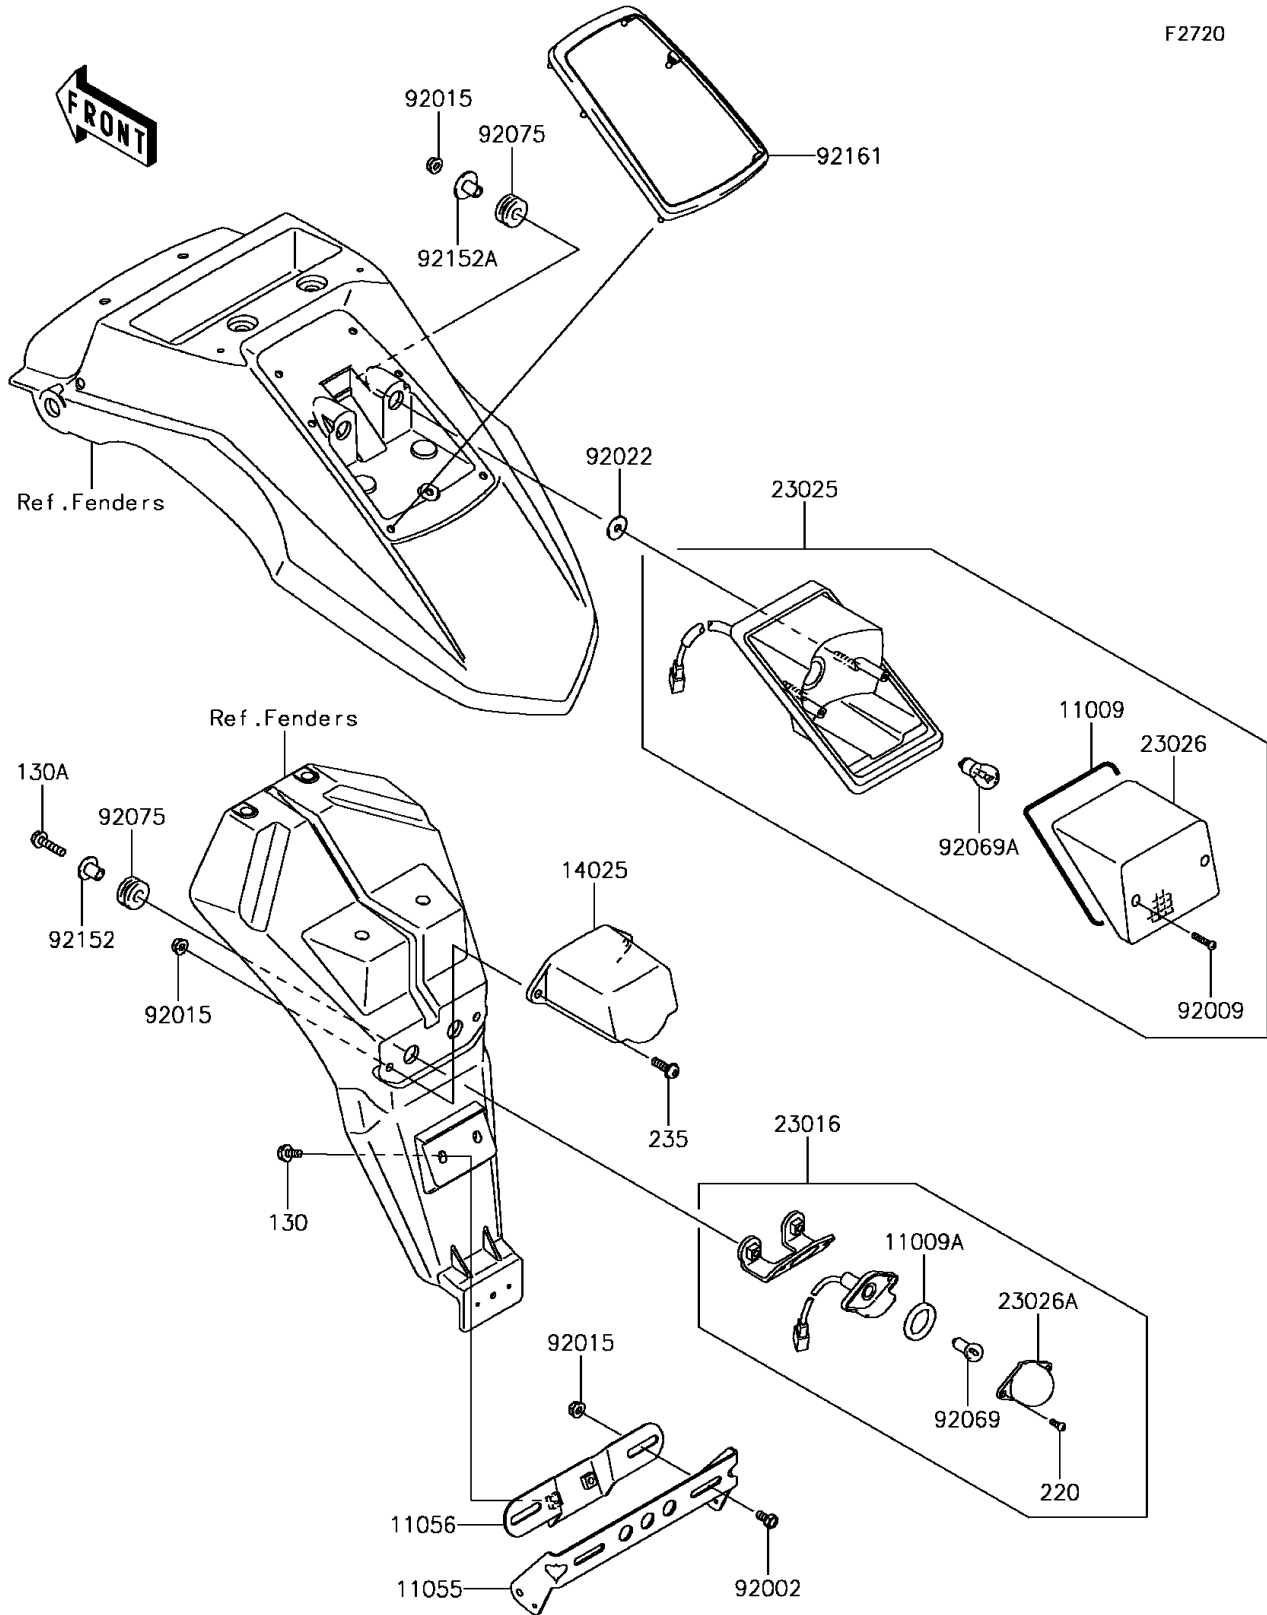

2015 KLR™ 650 PARTS DIAGRAM

Taillight(s)

F2720

2015 KLR™ 650 PARTS LIST

Taillight(s)

ITEM NAME	PART NUMBER	QUANTITY
-----------	-------------	----------