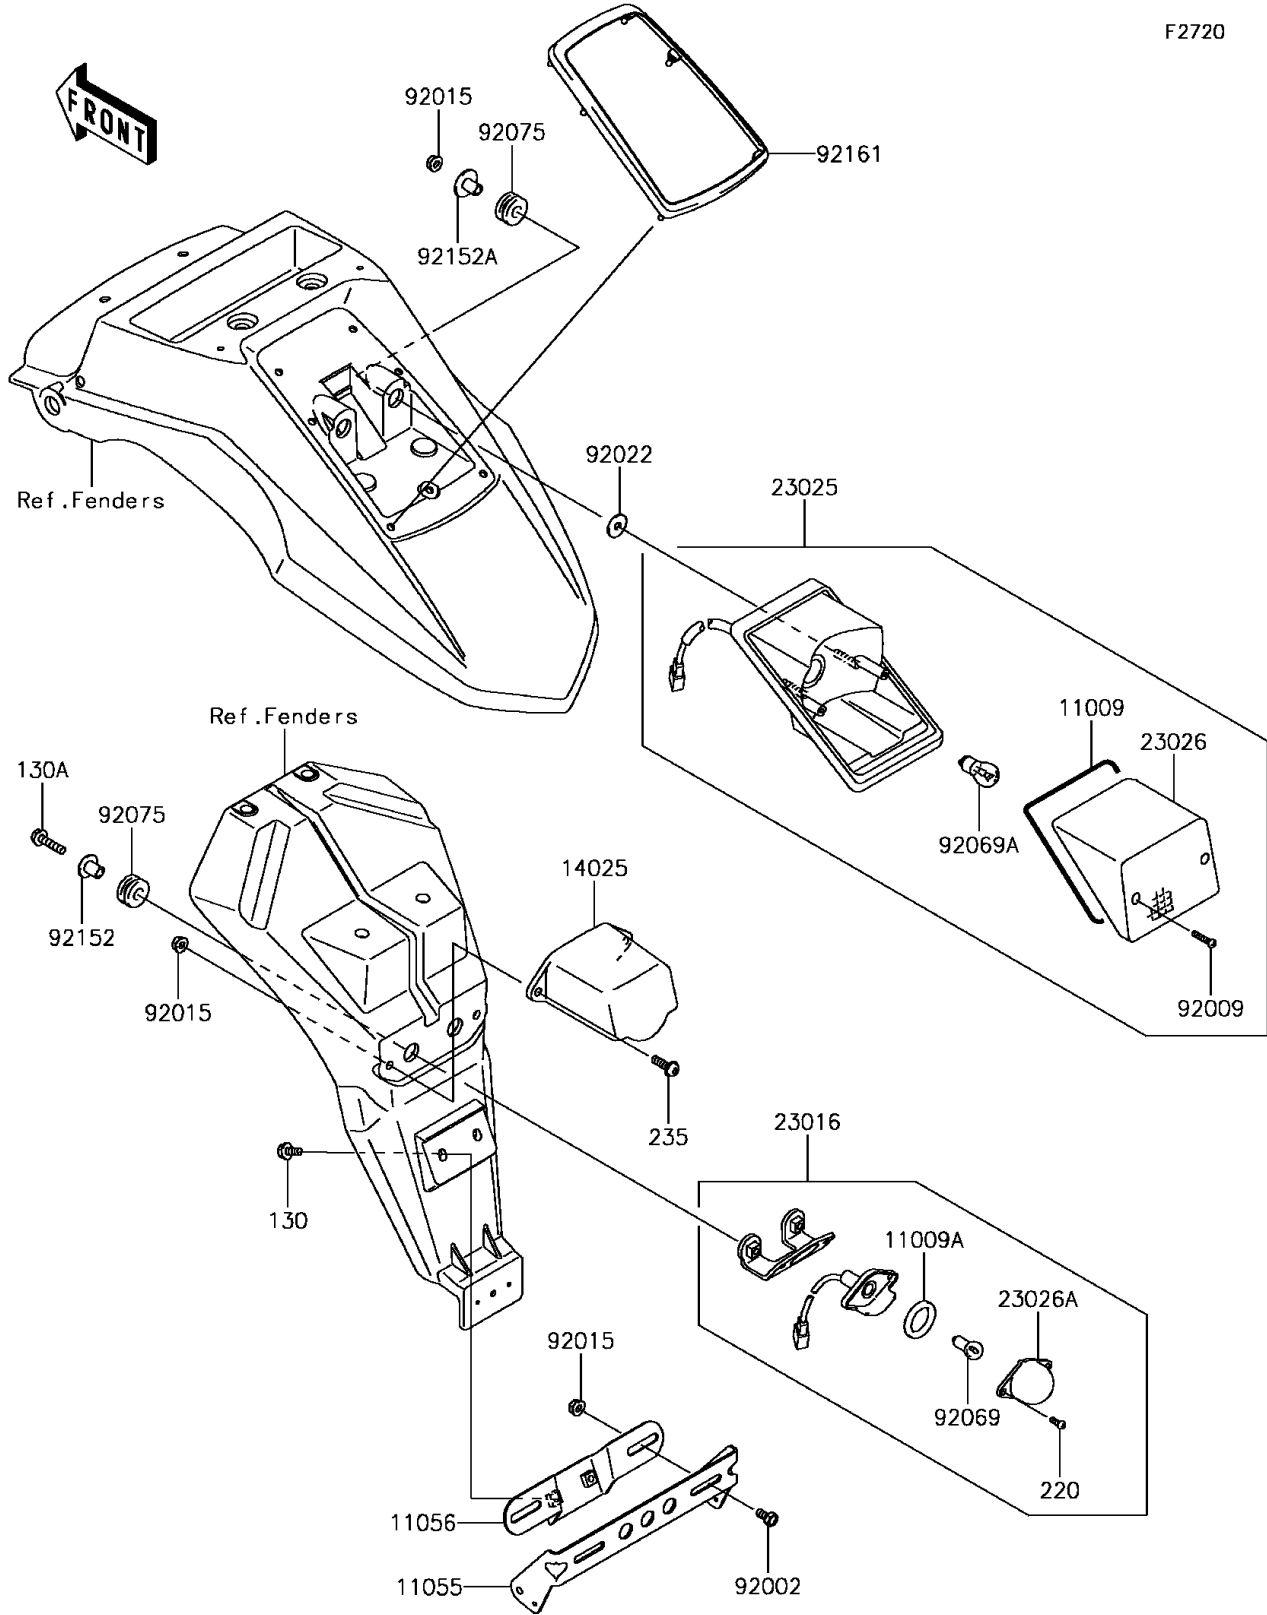

# 2017 KLR650 PARTS DIAGRAM

Taillight(s)

F2720

## 2017 KLR650 PARTS LIST

### Taillight(s)

ITEM NAME	PART NUMBER	QUANTITY
BOLT-FLANGED,6X12 (Ref # 130)	130BB0612	2
BOLT-FLANGED,6X25 (Ref # 130A)	130BB0625	2
SCREW-PAN-CROS,4X10 (Ref # 220)	220AA0410	2
SCREW-PAN-WP-CROS,6X20 (Ref # 235)	235AB0620	2
GASKET,TAIL LAMP (Ref # 11009)	11009-1371	1
GASKET,LICENSE PLATE LAMP (Ref # 11009A)	11009-1372	1
BRACKET,REFLECTOR (Ref # 11055)	11055-1092	1
BRACKET,LICENSE PLATE (Ref # 11056)	11056-0139	1
COVER,LICENSE PLATE LAMP (Ref # 14025)	14025-1821	1
LAMP-ASSY,LICENSE (Ref # 23016)	23016-0011	1
LAMP-TAIL (Ref # 23025)	23025-0031	1
LENS,TAIL LAMP (Ref # 23026)	23026-1053	1
LENS,LAMP (Ref # 23026A)	23026-1054	1
BOLT,6X12 (Ref # 92002)	92002-1132	2
SCREW,TAPPING,4X20 (Ref # 92009)	92009-1378	2
NUT,FLANGED,6MM (Ref # 92015)	92015-1367	6
WASHER,6.5X20X1.6 (Ref # 92022)	92022-1557	2
BULB,12V 5W (Ref # 92069)	92069-1055	1
BULB,12V 21/5W (Ref # 92069A)	92069-1084	1
DAMPER,10X24X12 (Ref # 92075)	92075-1690	4
COLLAR (Ref # 92152)	92152-0344	2
COLLAR (Ref # 92152A)	92152-0562	2
DAMPER,TAIL LAMP (Ref # 92161)	92161-0504	1