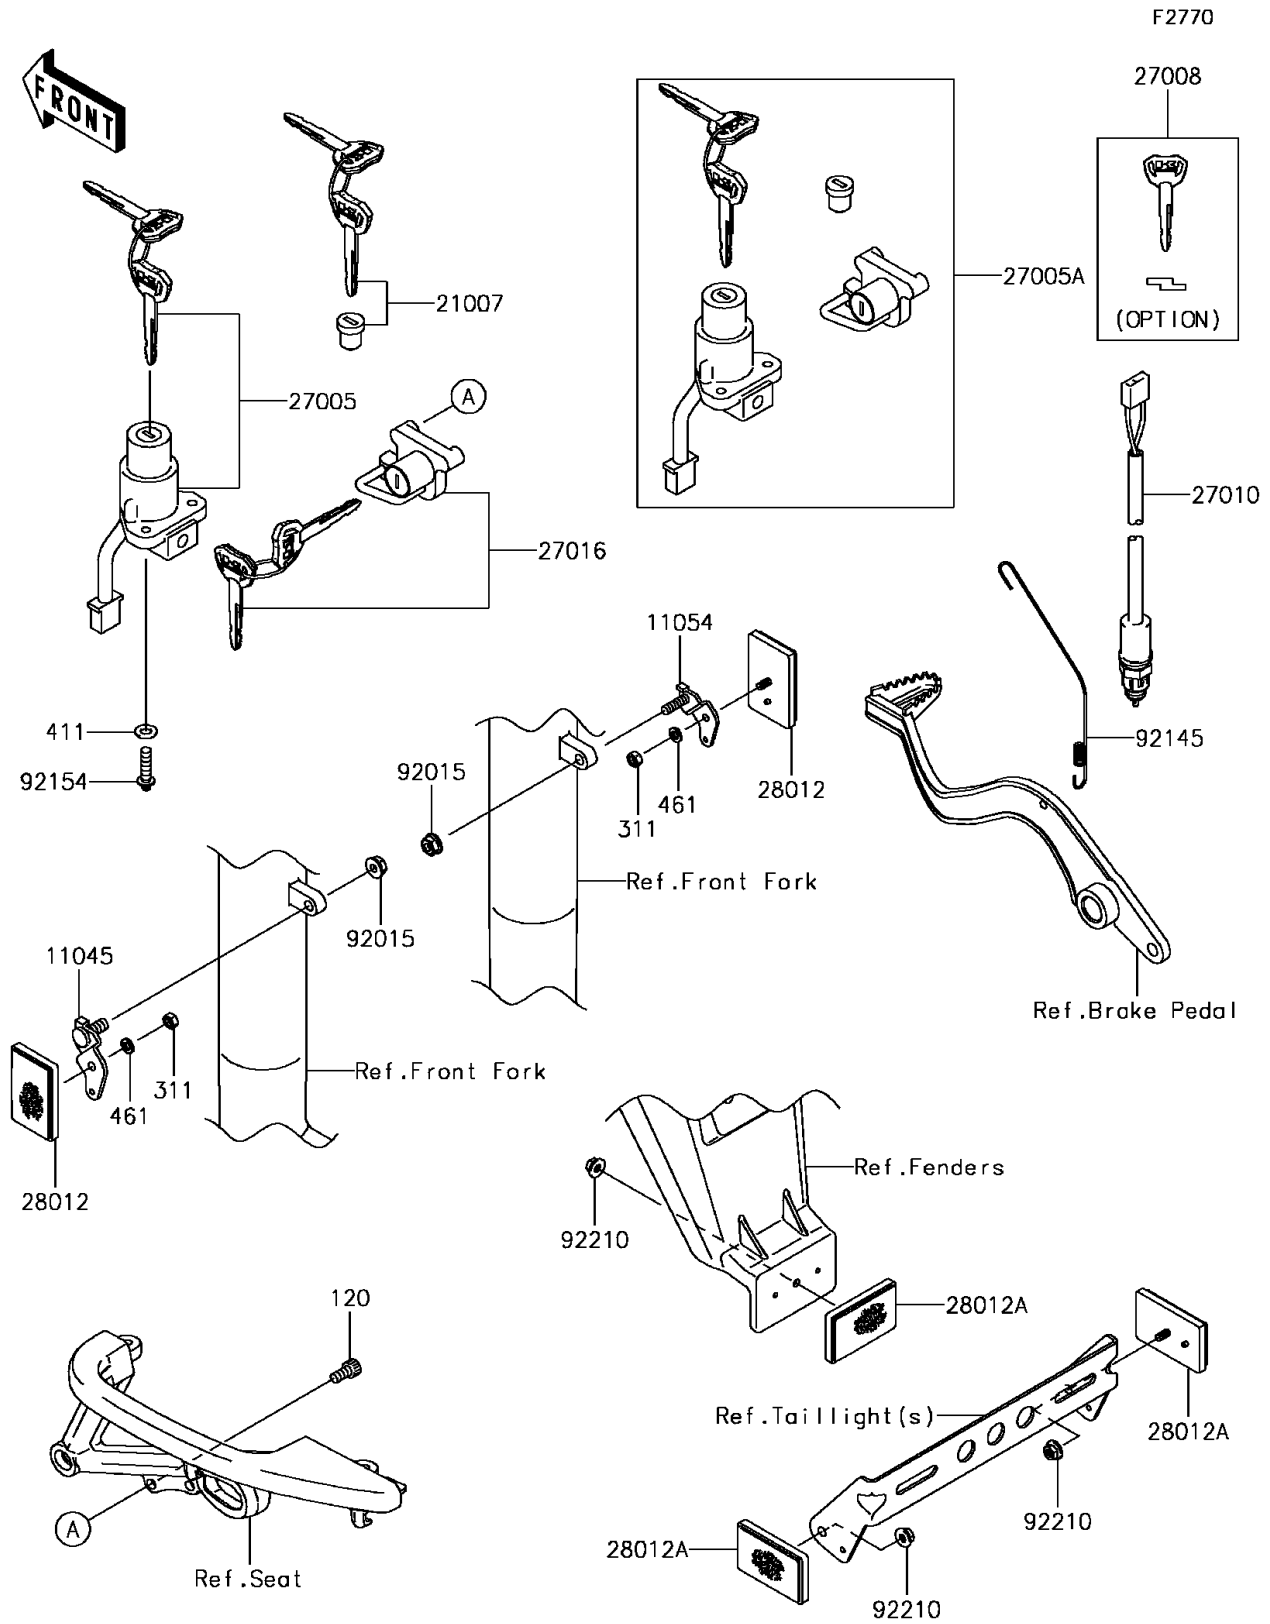

# 2015 KLR™ 650 PARTS DIAGRAM

## Ignition Switch

# 2015 KLR™ 650 PARTS LIST

Ignition Switch

ITEM NAME	PART NUMBER	QUANTITY
-----------	-------------	----------