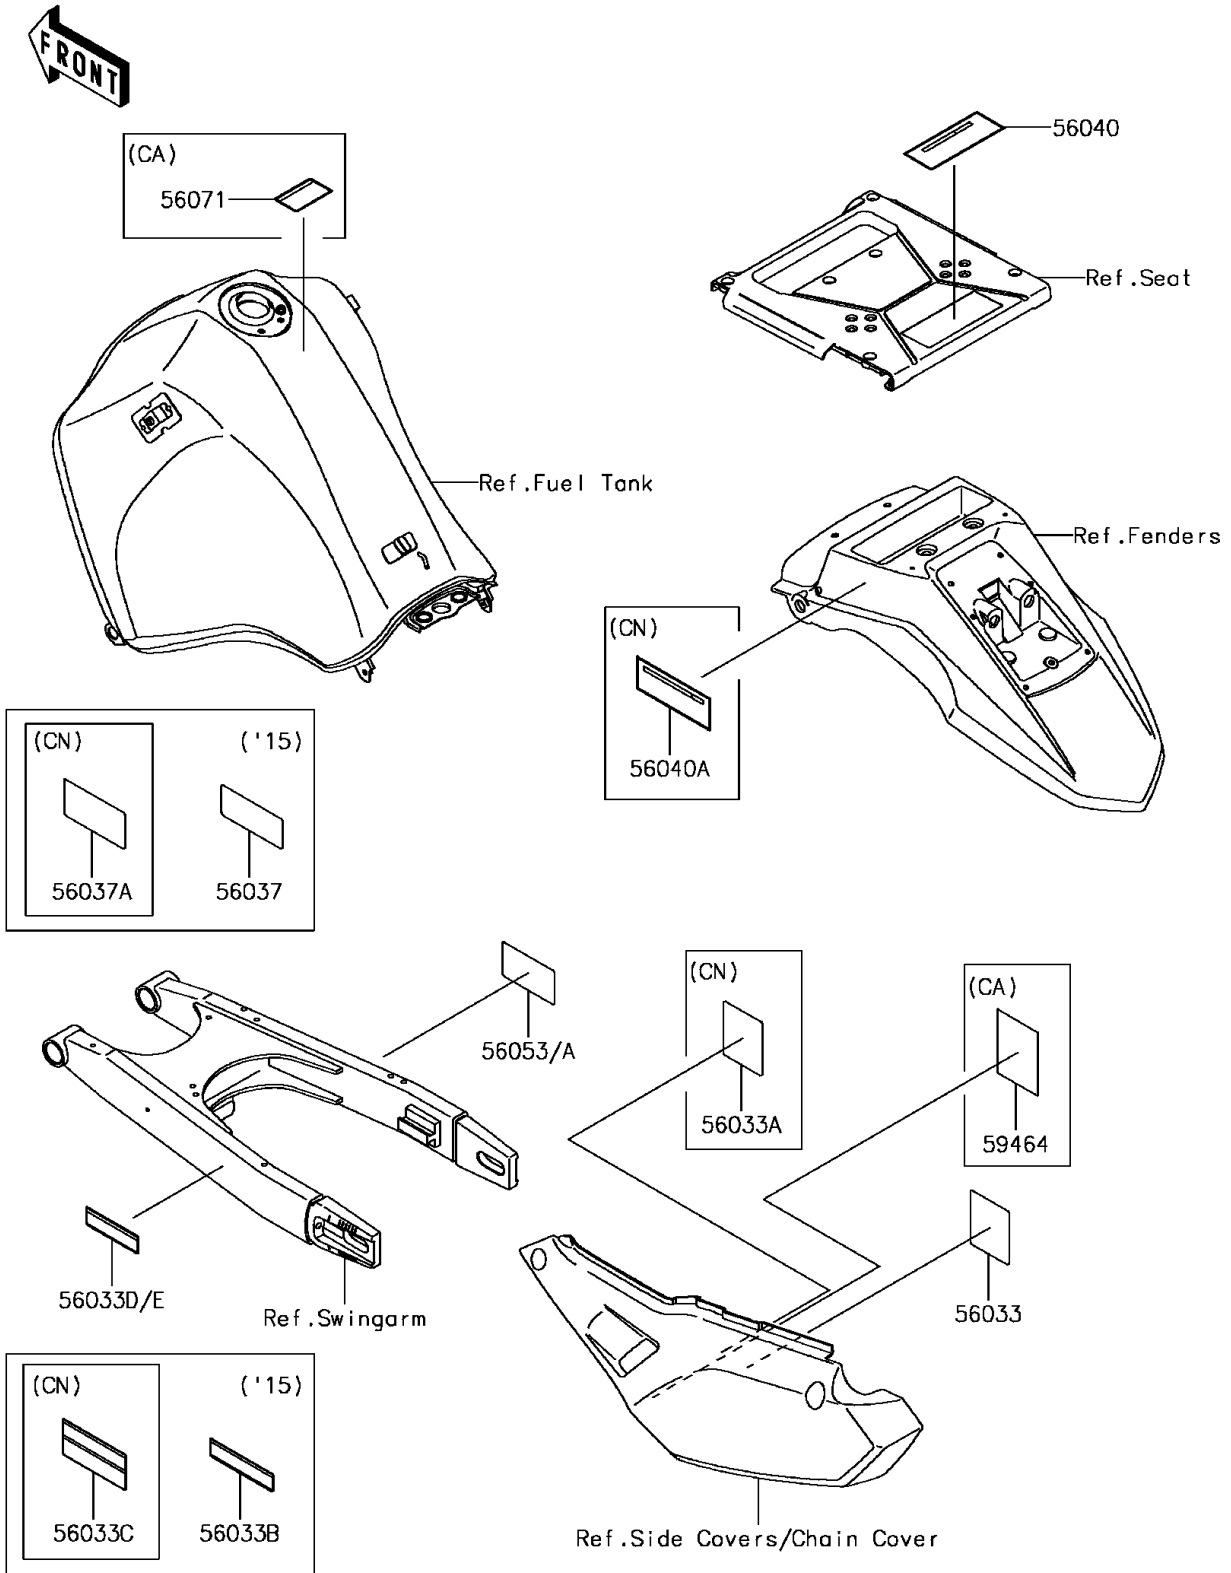

# 2015 KLR650 PARTS DIAGRAM

Labels

F2860

## 2015 KLR650 PARTS LIST

### Labels

ITEM NAME	PART NUMBER	QUANTITY
LABEL-MANUAL,BATTERY VENT (Ref # 56033)	56033-0317	1
LABEL-WARNING,CARRIER (Ref # 56040)	56040-1212	1
LABEL-MANUAL,BATTERY VENT (Ref # 56033A)	56033-0318	1
LABEL-MANUAL,CHAIN (Ref # 56033B)	56033-0375	1
LABEL-MANUAL,CHAIN (Ref # 56033C)	56033-0376	1
LABEL-SPECIFICATION,TIRE&LOAD (Ref # 56037)	56037-1981	1
LABEL-SPECIFICATION,TIRE&LOAD (Ref # 56037A)	56037-1982	1
LABEL-WARNING,CARRIER (Ref # 56040A)	56040-1215	1
LABEL-WARNING,EVAPO (Ref # 56071)	56071-0158	1
LABEL-CERTIFICATION,EVAPO ROUT (Ref # 59464)	59464-1549	1