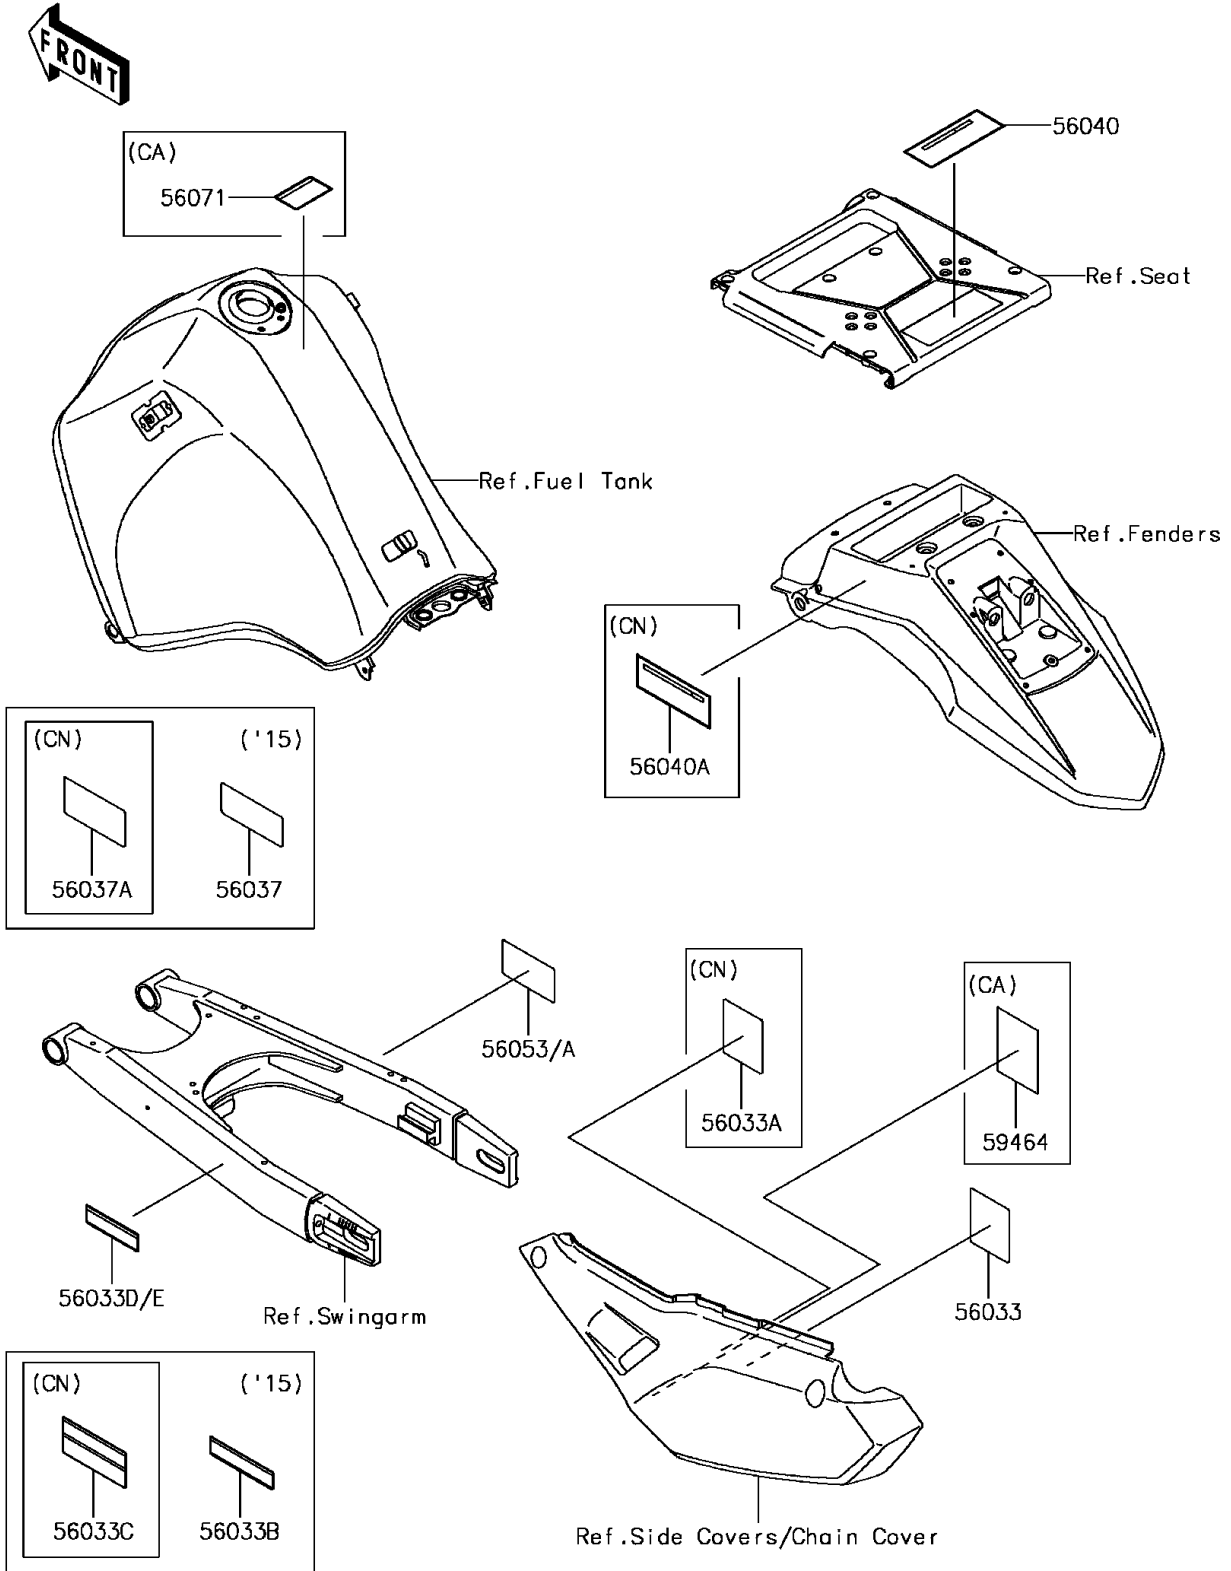

2015 KLR™ 650 PARTS DIAGRAM

Labels

F2860

2015 KLR™ 650 PARTS LIST

Labels

ITEM NAME	PART NUMBER	QUANTITY
-----------	-------------	----------