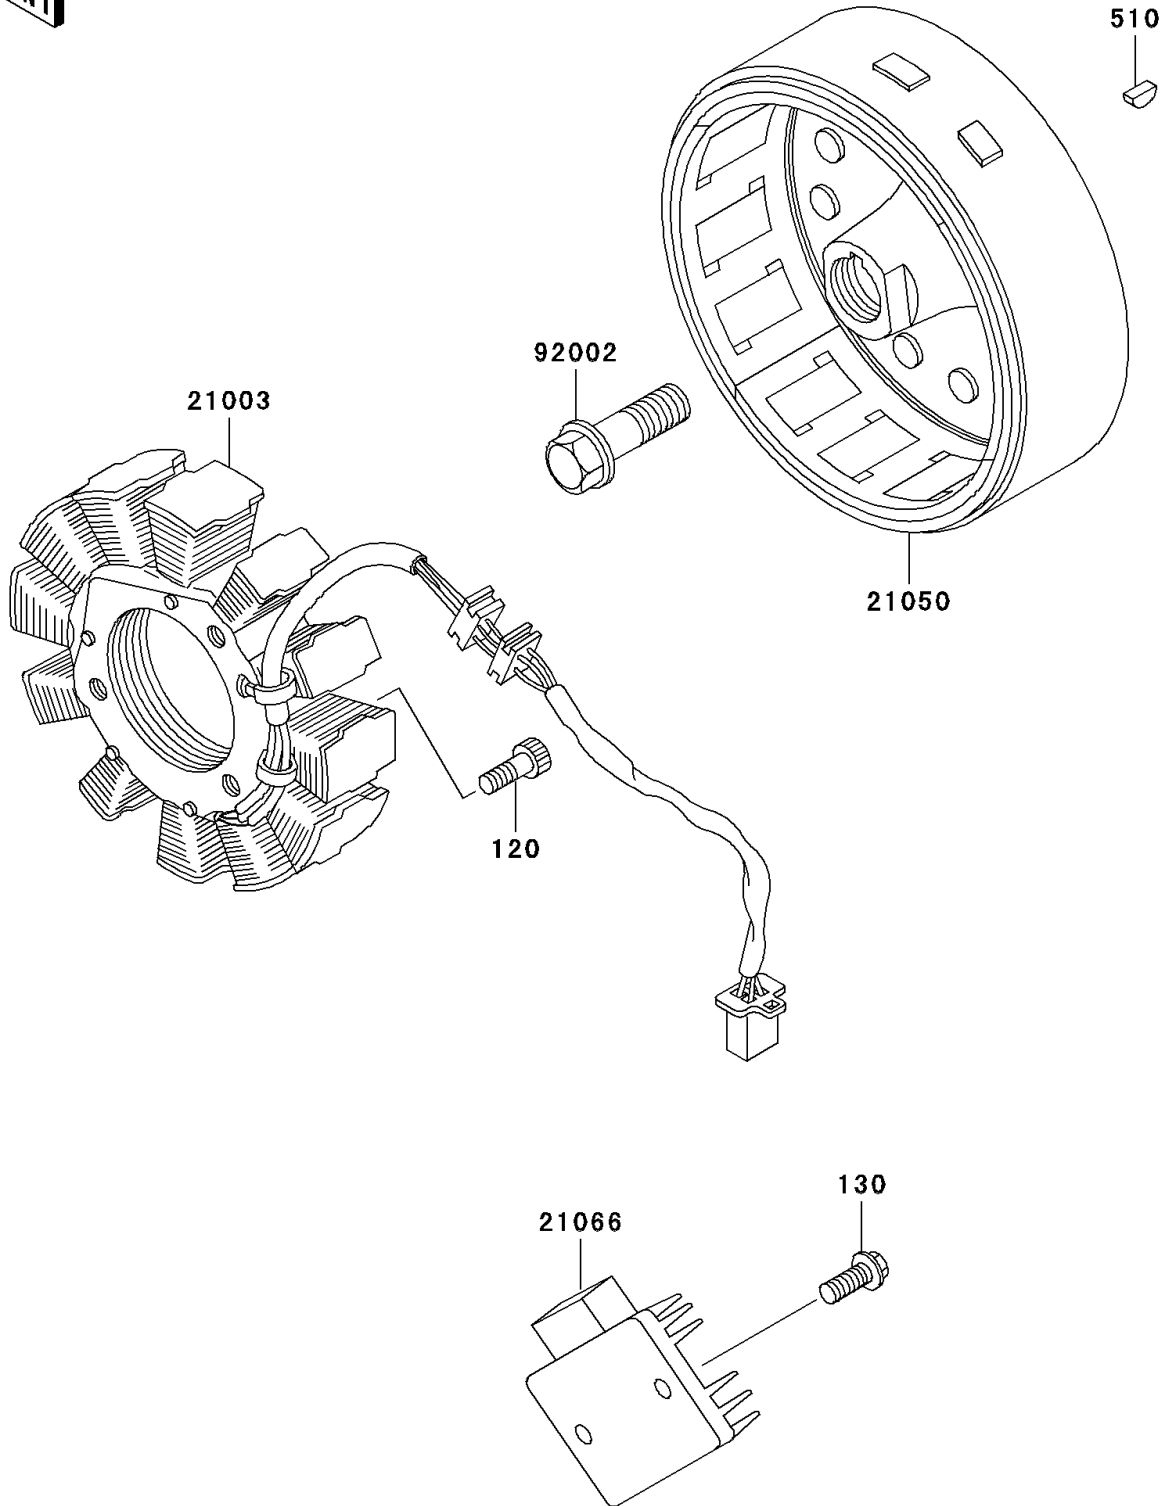

1999 KLR250 PARTS DIAGRAM

Generator

E1810

1999 KLR250 PARTS LIST

Generator

ITEM NAME	PART NUMBER	QUANTITY
BOLT-SOCKET,6X30 (Ref # 120)	120P0630	3
BOLT-FLANGED,6X16 (Ref # 130)	130G0616	2
KEY-WOODRUFF (Ref # 510)	510A3300	1
STATOR (Ref # 21003)	21003-1121	1
FLYWHEEL (Ref # 21050)	21050-1109	1
REGULATOR-VOLTAGE (Ref # 21066)	21066-1052	1
BOLT,FLANGED,12X40 (Ref # 92002)	92002-1693	1