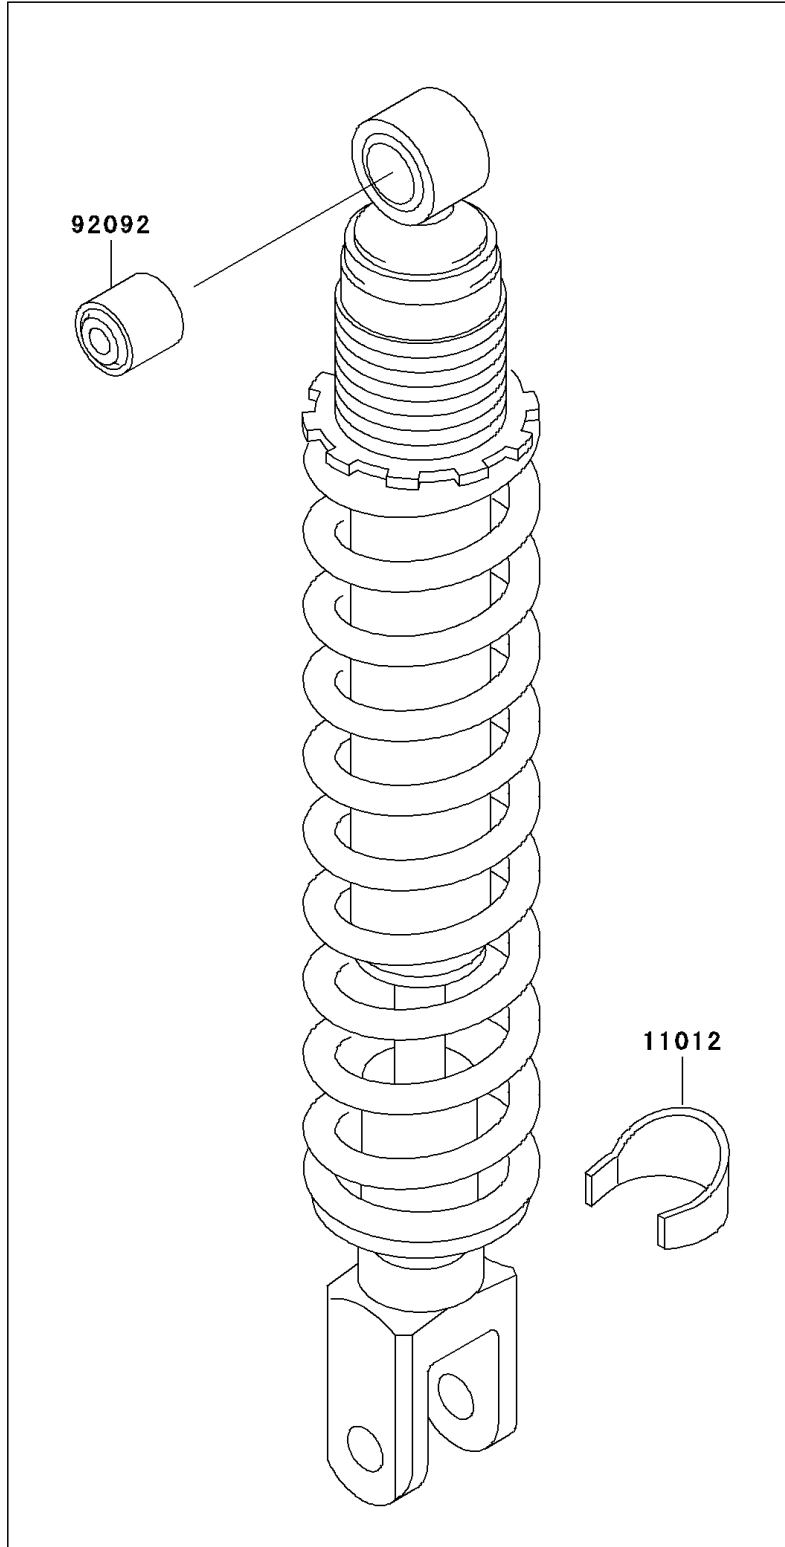

1999 KLR250 PARTS DIAGRAM

Shock Absorber(s)

F2280

1999 KLR250 PARTS LIST

Shock Absorber(s)

ITEM NAME	PART NUMBER	QUANTITY
CAP,SHOCKABSORBER (Ref # 11012)	11012-1398	1
SHOCKABSORBER,RR (Ref # 45014)	45014-1565	1
BUSHING-RUBBER,SHOCKABSORBER (Ref # 92092)	92092-1008	1