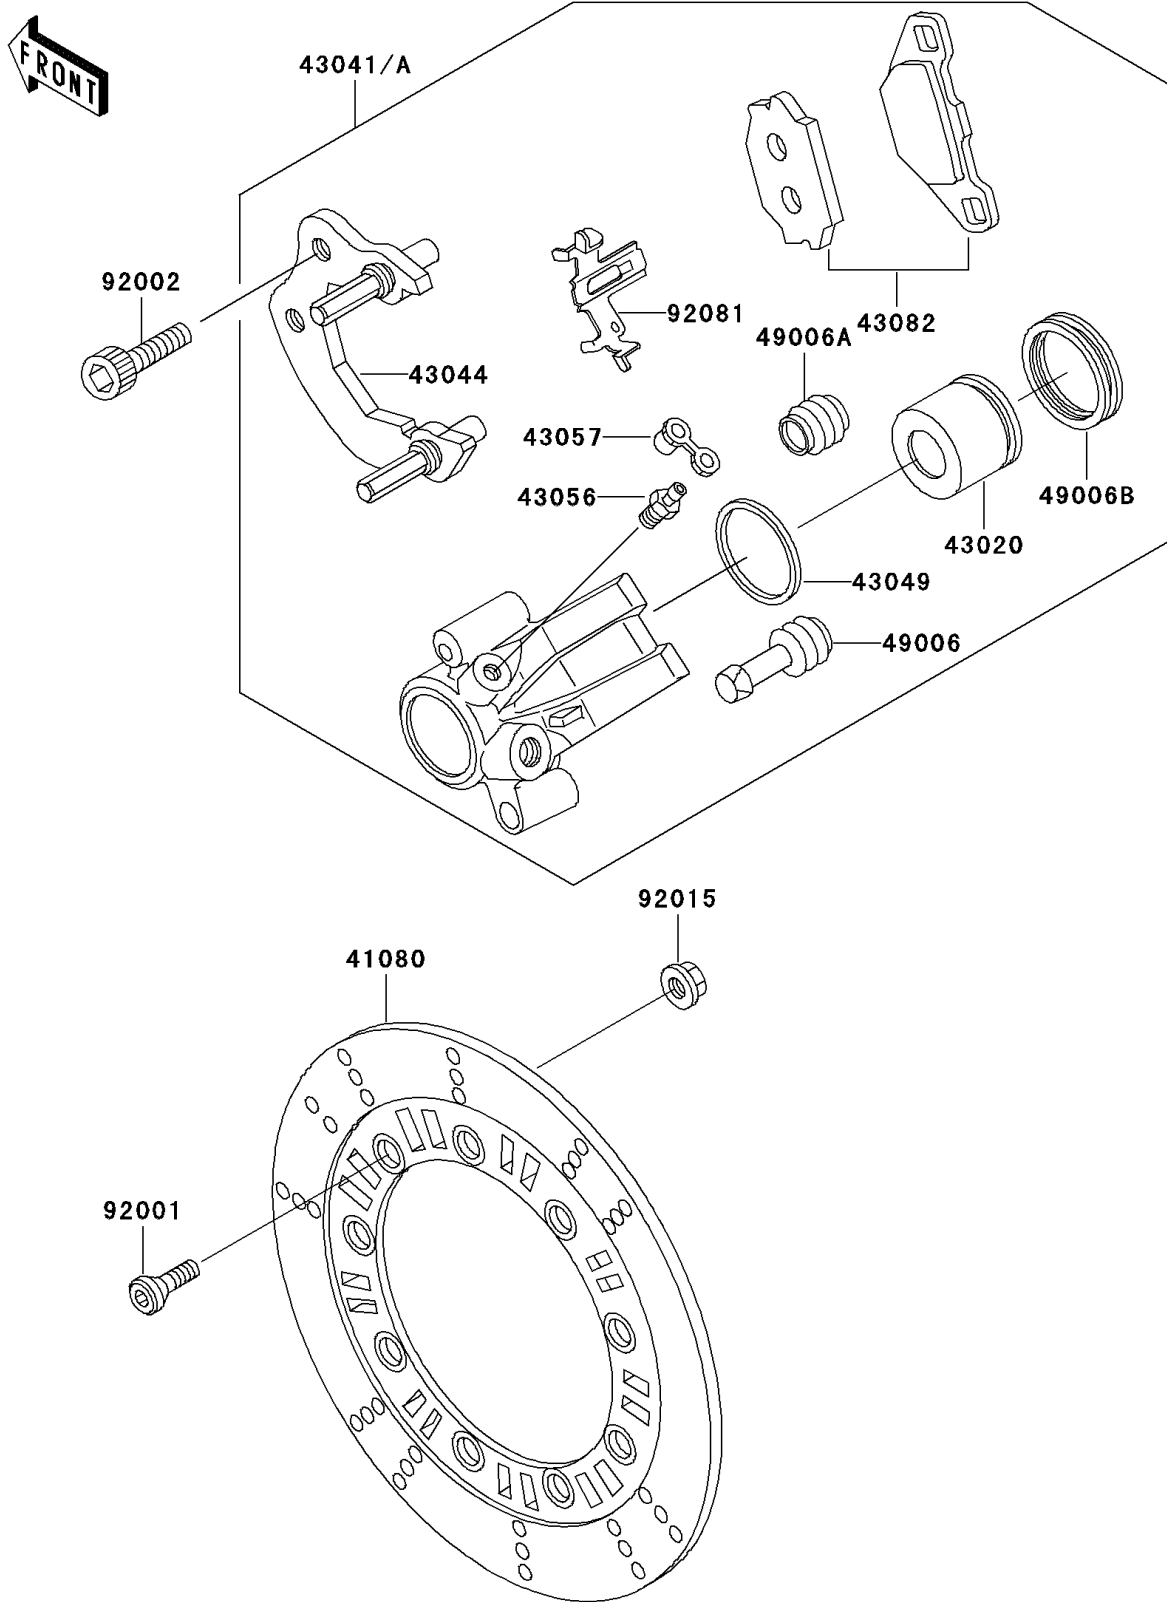

2000 KLR250 PARTS DIAGRAM

Front Brake

F2292

2000 KLR250 PARTS LIST

Front Brake

ITEM NAME	PART NUMBER	QUANTITY
-----------	-------------	----------