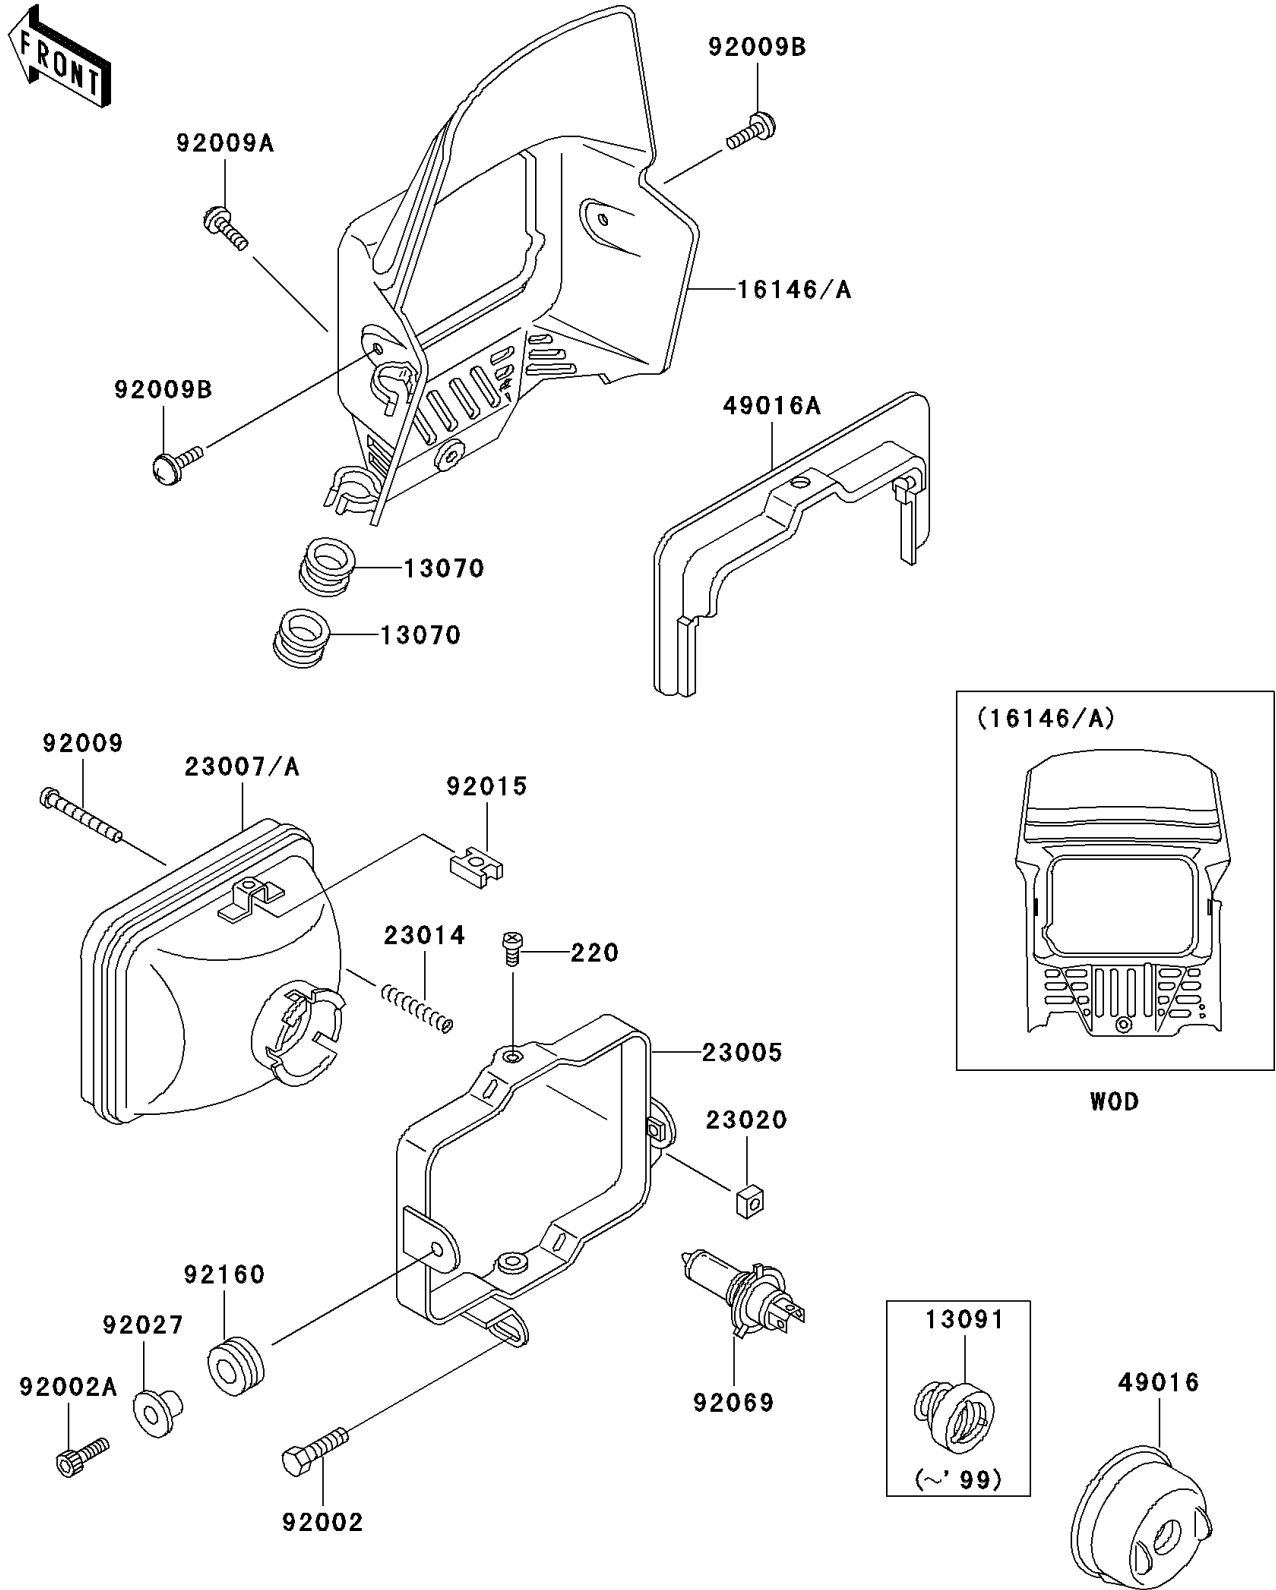

2000 KLR250 PARTS DIAGRAM

Headlight(s)

F2710

2000 KLR250 PARTS LIST

Headlight(s)

ITEM NAME	PART NUMBER	QUANTITY
-----------	-------------	----------