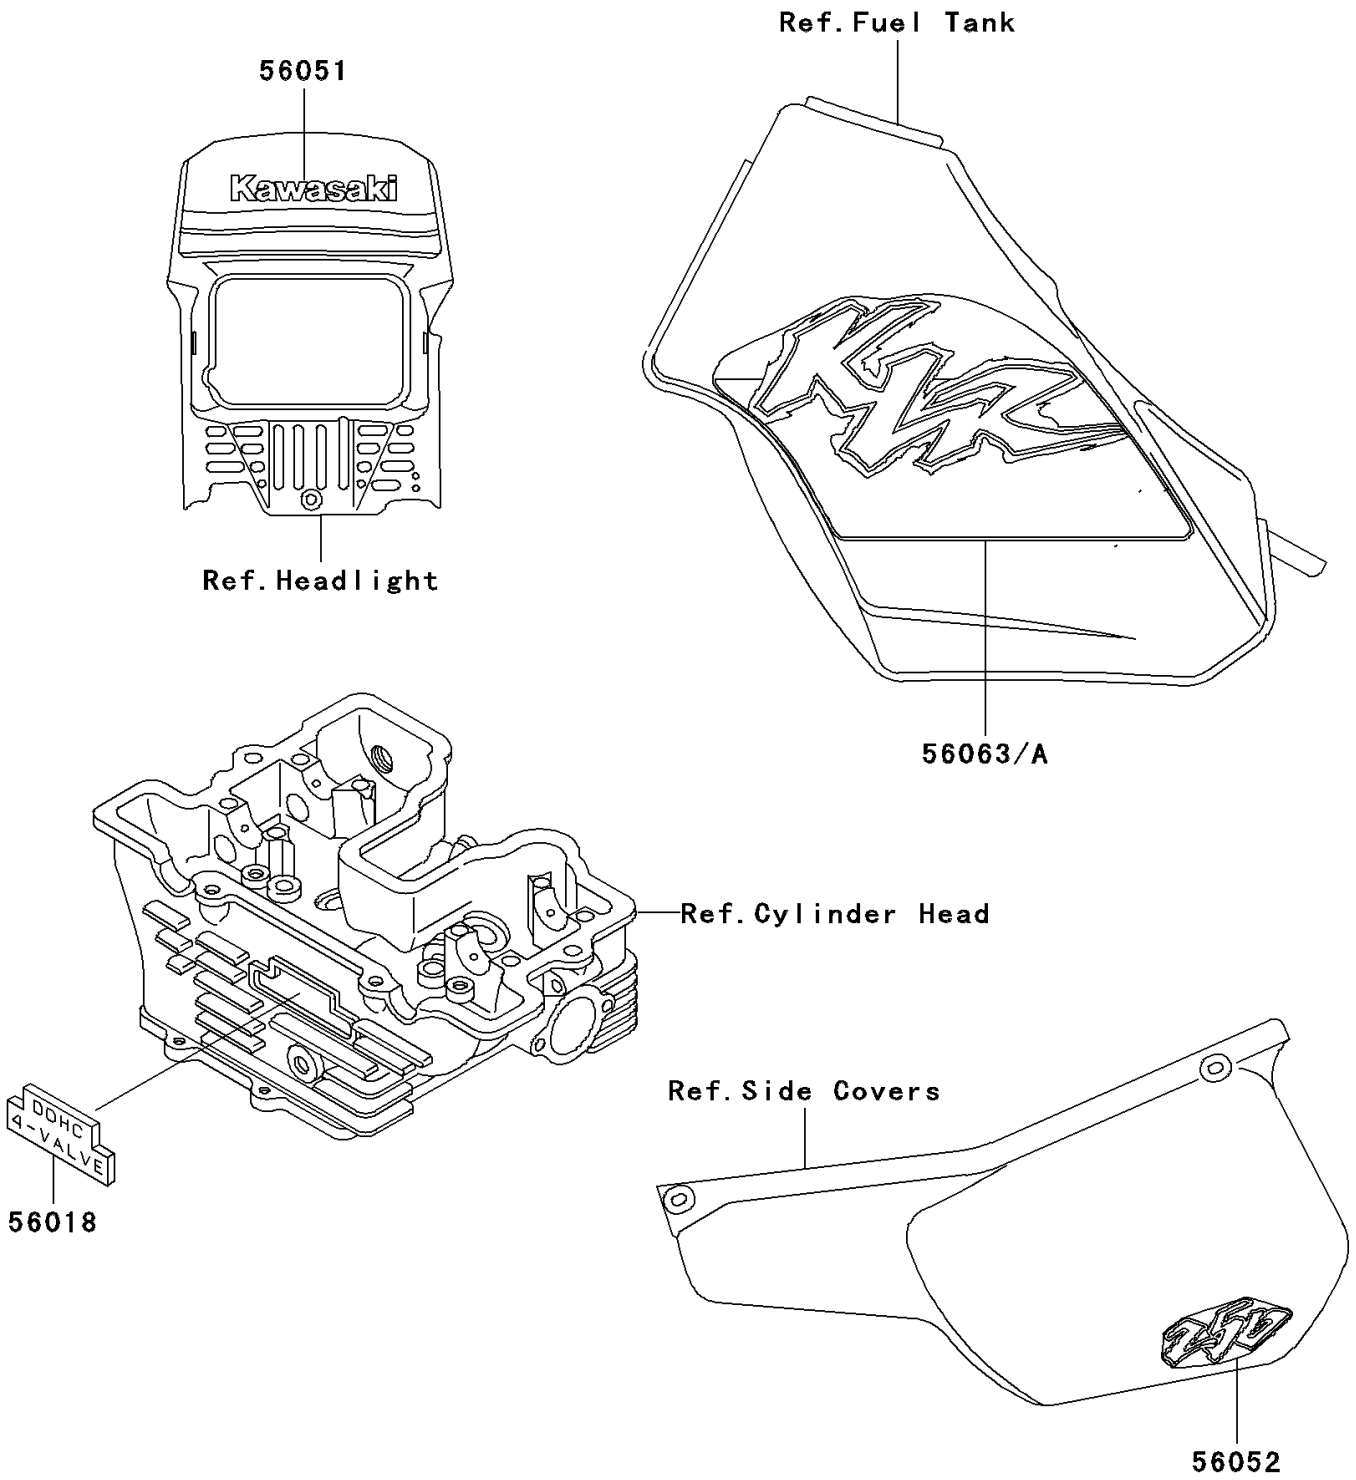

2000 KLR250 PARTS DIAGRAM

Decals(KL250-D17)

F2861B

2000 KLR250 PARTS LIST

Decals(KL250-D17)

ITEM NAME	PART NUMBER	QUANTITY
-----------	-------------	----------